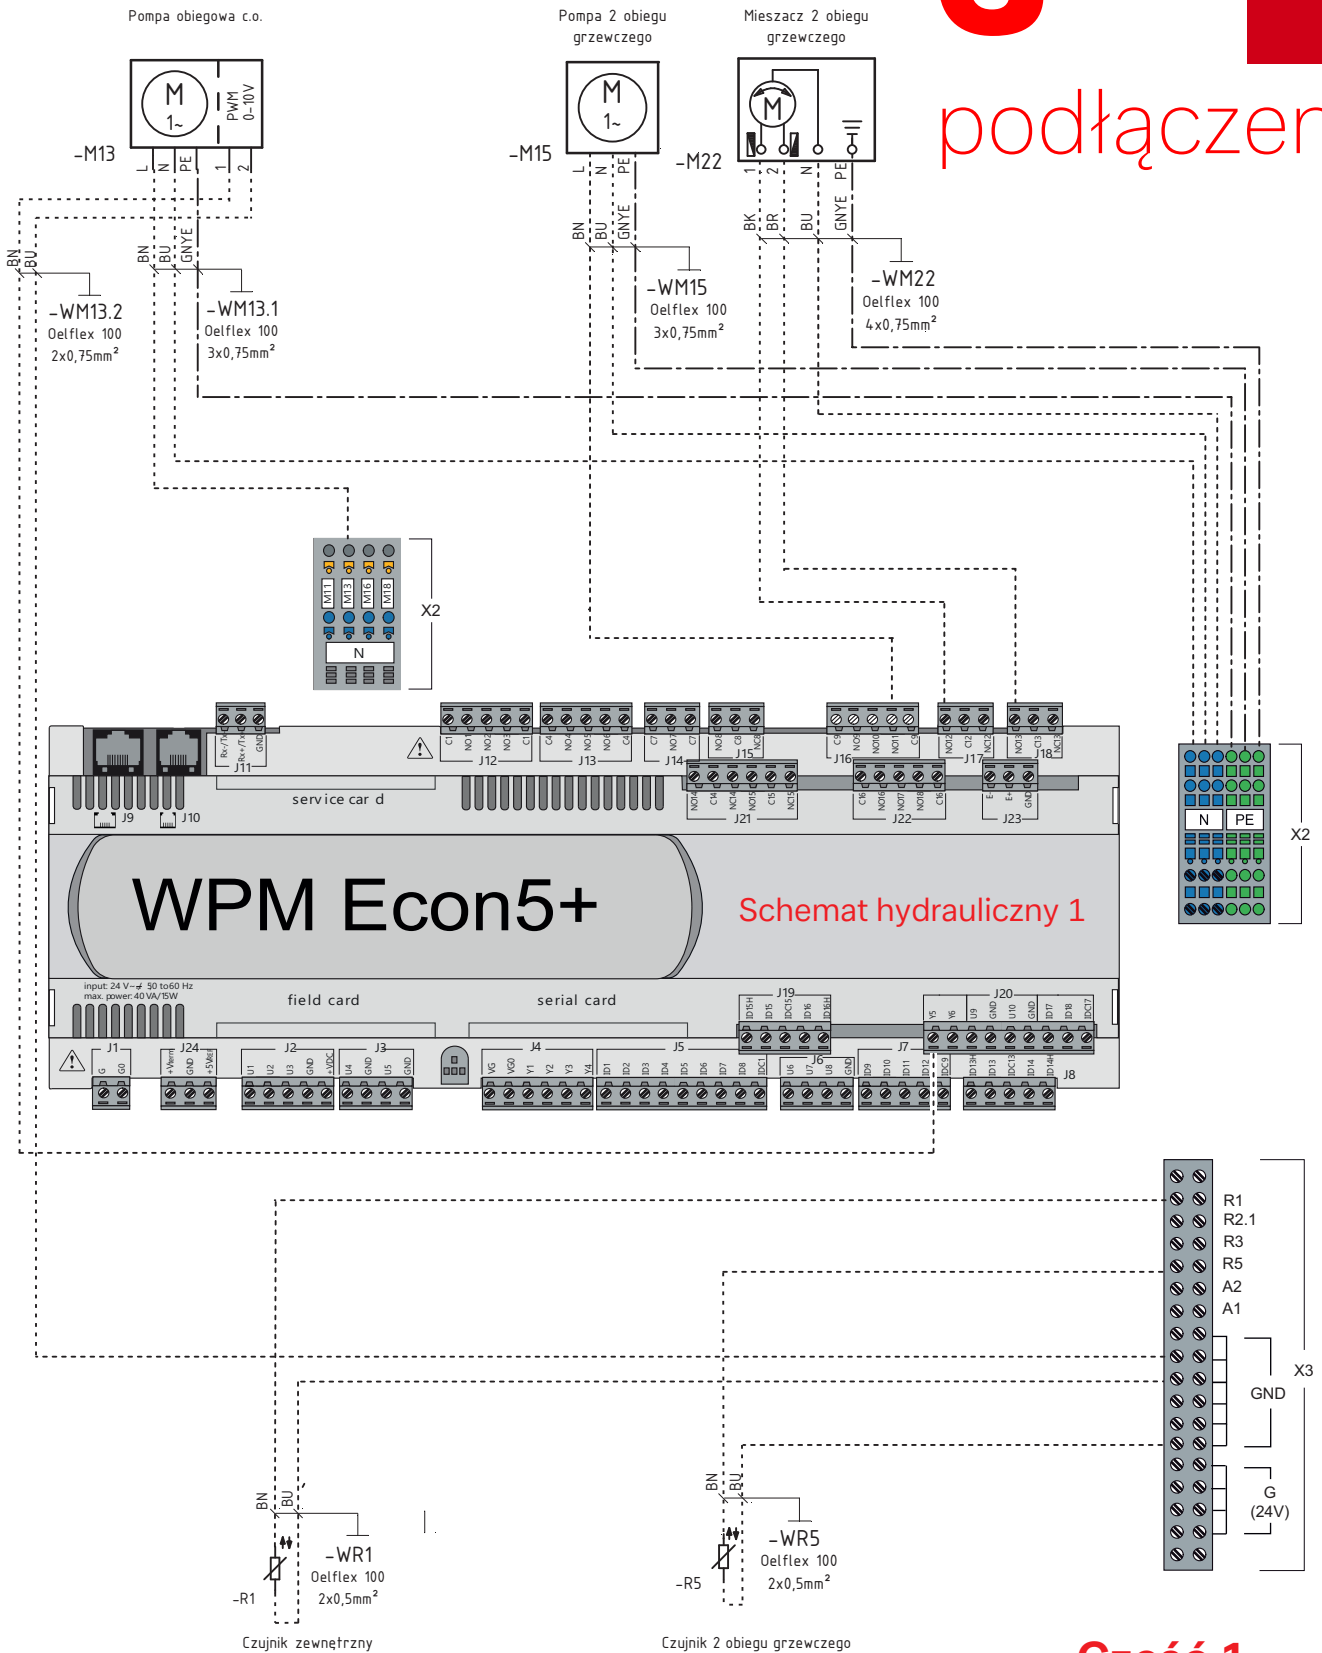

Wodna pompa ciepła

WI 120TU

1

schemat elektryczny

2

schemat hydrauliczny

Schemat hydrauliczny 1

3

podłączenie

Część 1

Część 2