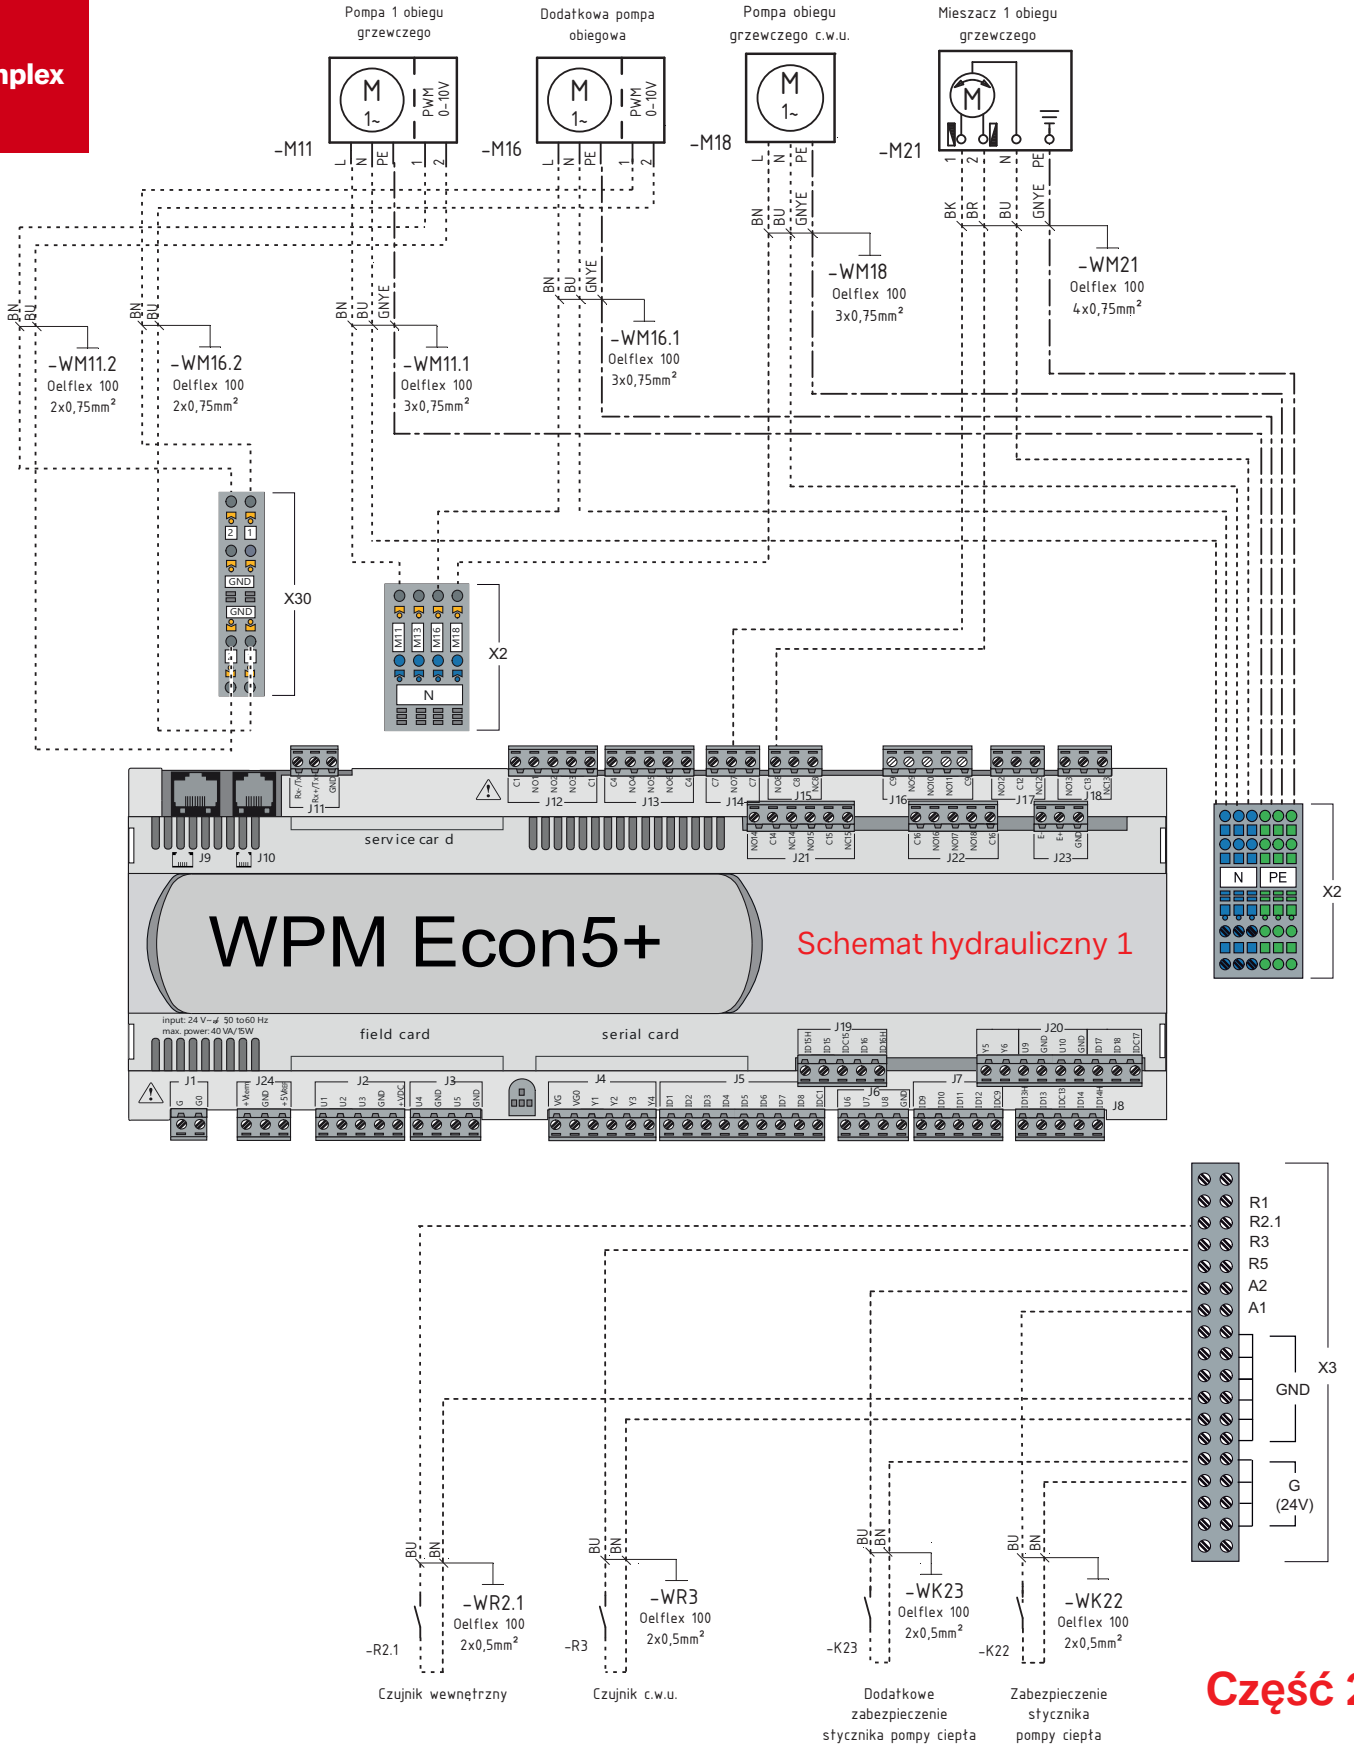

Wodna pompa ciepła

WI 120TU

1

schemat elektryczny

2

schemat hydrauliczny

Schemat hydrauliczny 1

3

podłączenie

Część 1

Część 2