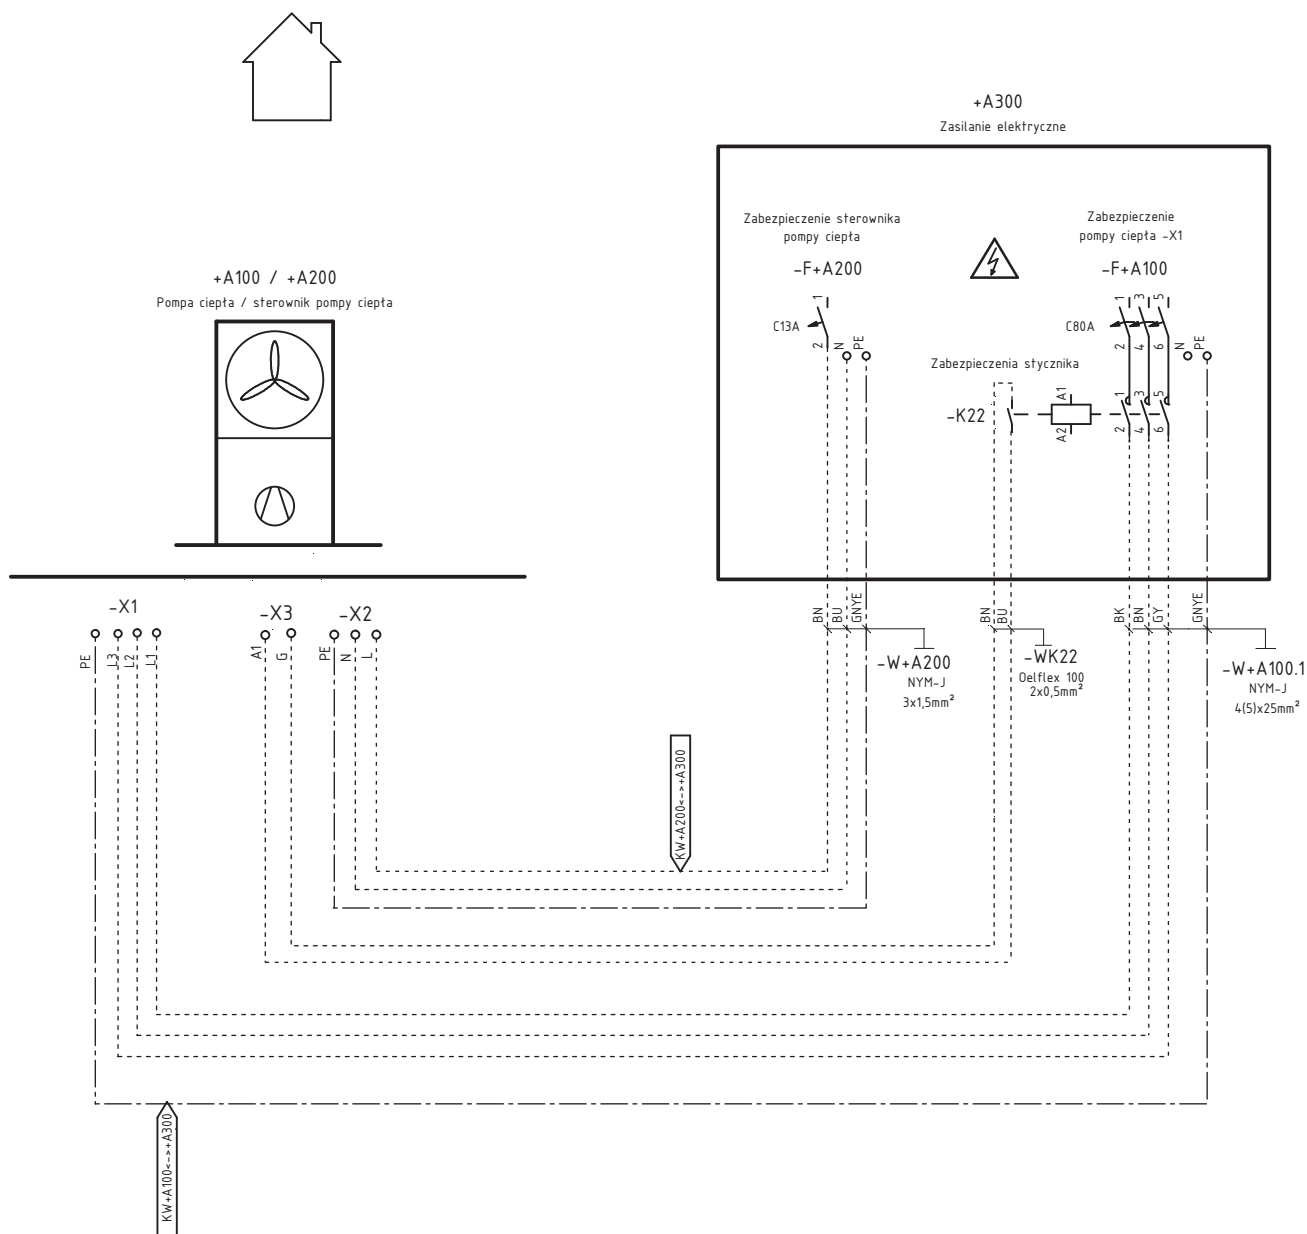

Wodna pompa ciepła

WI 120TU

1

schemat elektryczny

2

schemat hydrauliczny

Schemat hydrauliczny 1

3

podłączenie

Część 1

Część 2