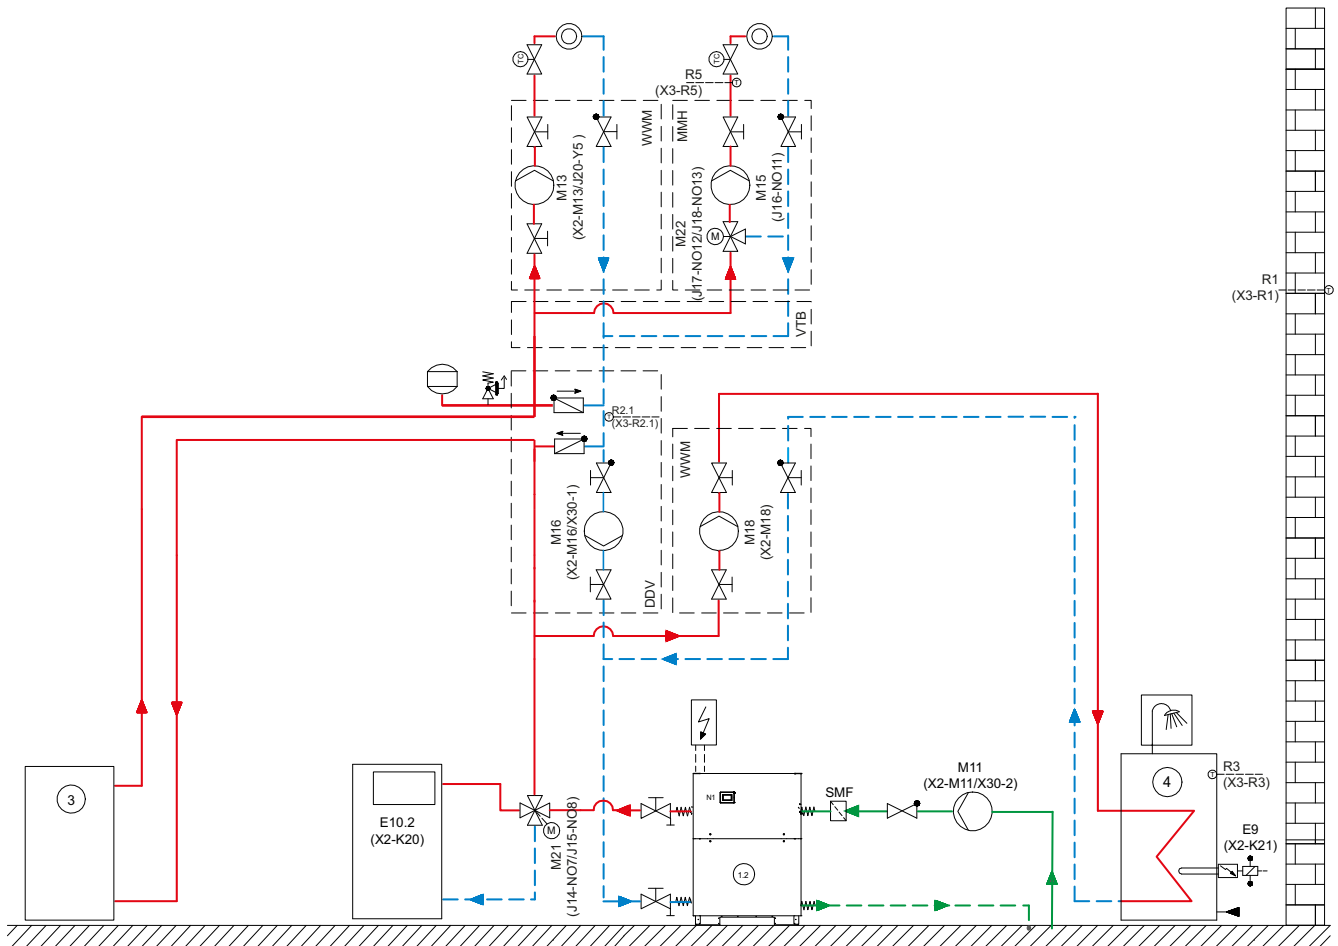

Wodna pompa ciepła

WI 120TU

1

schemat elektryczny

2

schemat hydrauliczny

Schemat hydrauliczny 1

3

podłączenie

Część 1

Część 2