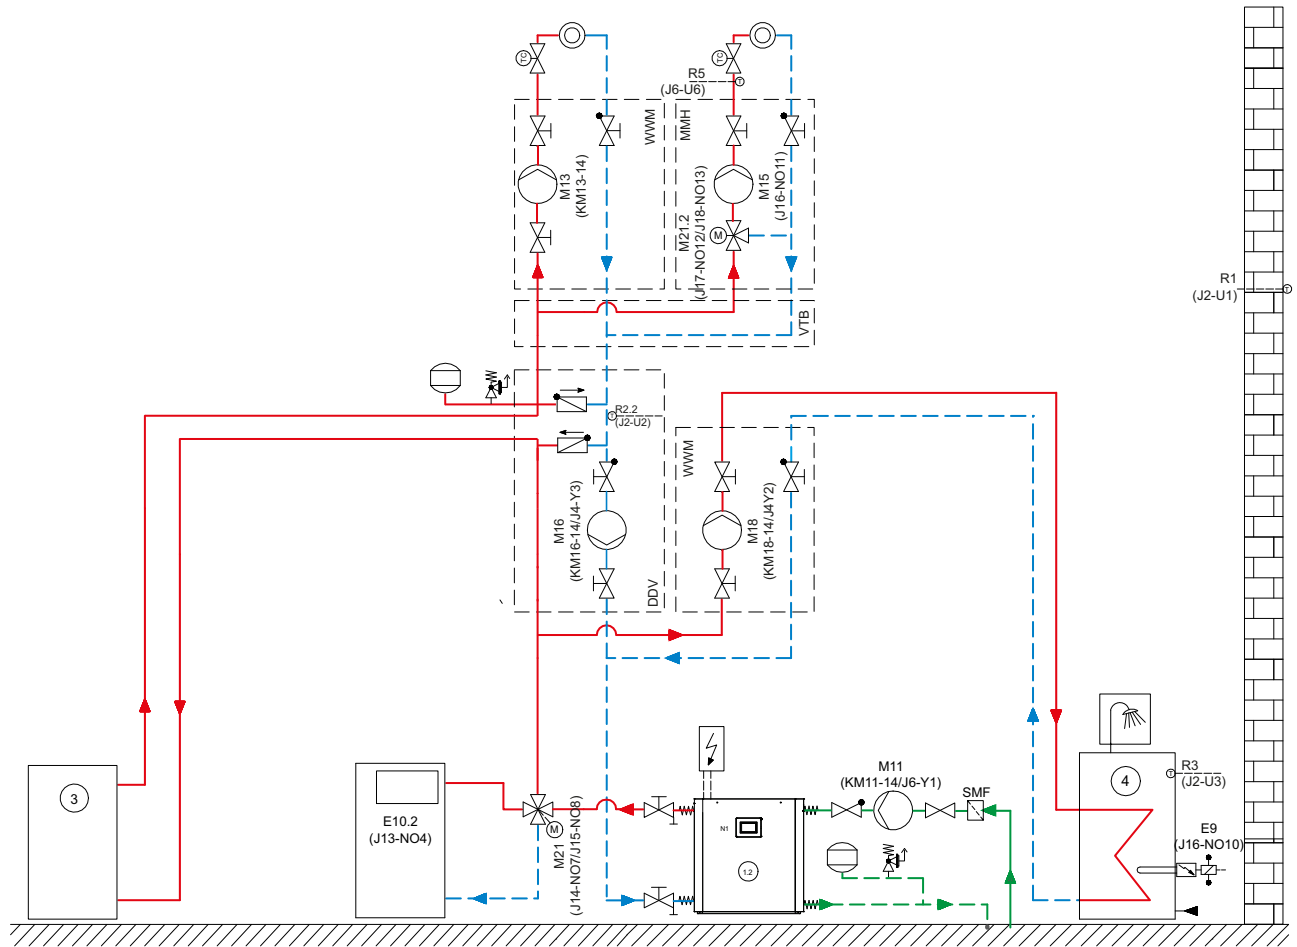

Gruntowa pompa ciepła

SI 35TUR

1

schemat elektryczny

Glen
Dimplex
Deutschland

Dimplex

2

schemat
hydrauliczny

Schemat hydrauliczny 1

Teil 2

4

hydraulic

hydraulic 2

Glen
Dimplex
Deutschland

Dimplex

5 plug in

**Glen
Dimplex**
Deutschland

Dimplex