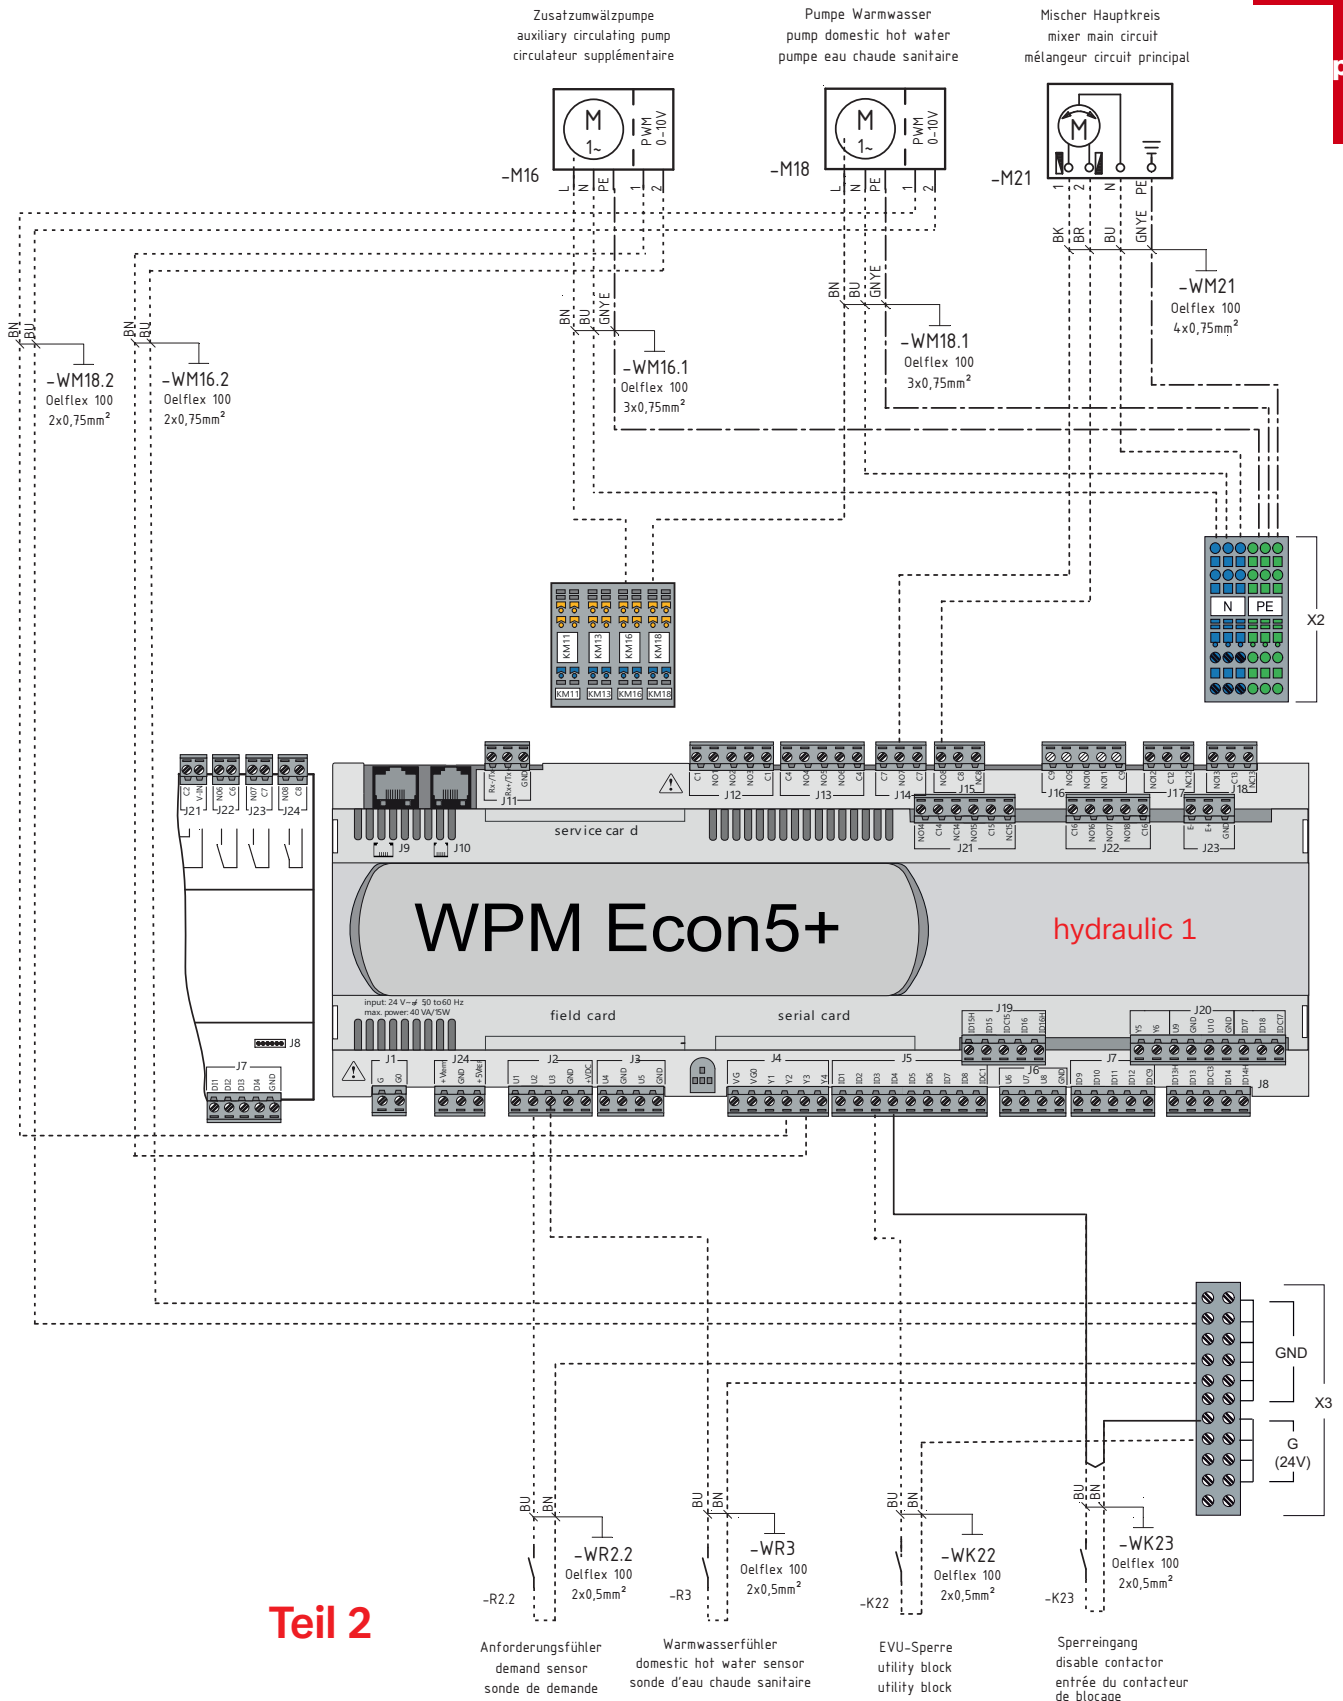

Gruntowa pompa ciepła

SI 35TUR

1

schemat elektryczny

Glen
Dimplex
Deutschland

Dimplex

2

schemat
hydrauliczny

Schemat hydrauliczny 1

Teil 2

4

hydraulic

hydraulic 2

Glen
Dimplex
Deutschland

Dimplex

5 plug in

**Glen
Dimplex**
Deutschland

Dimplex