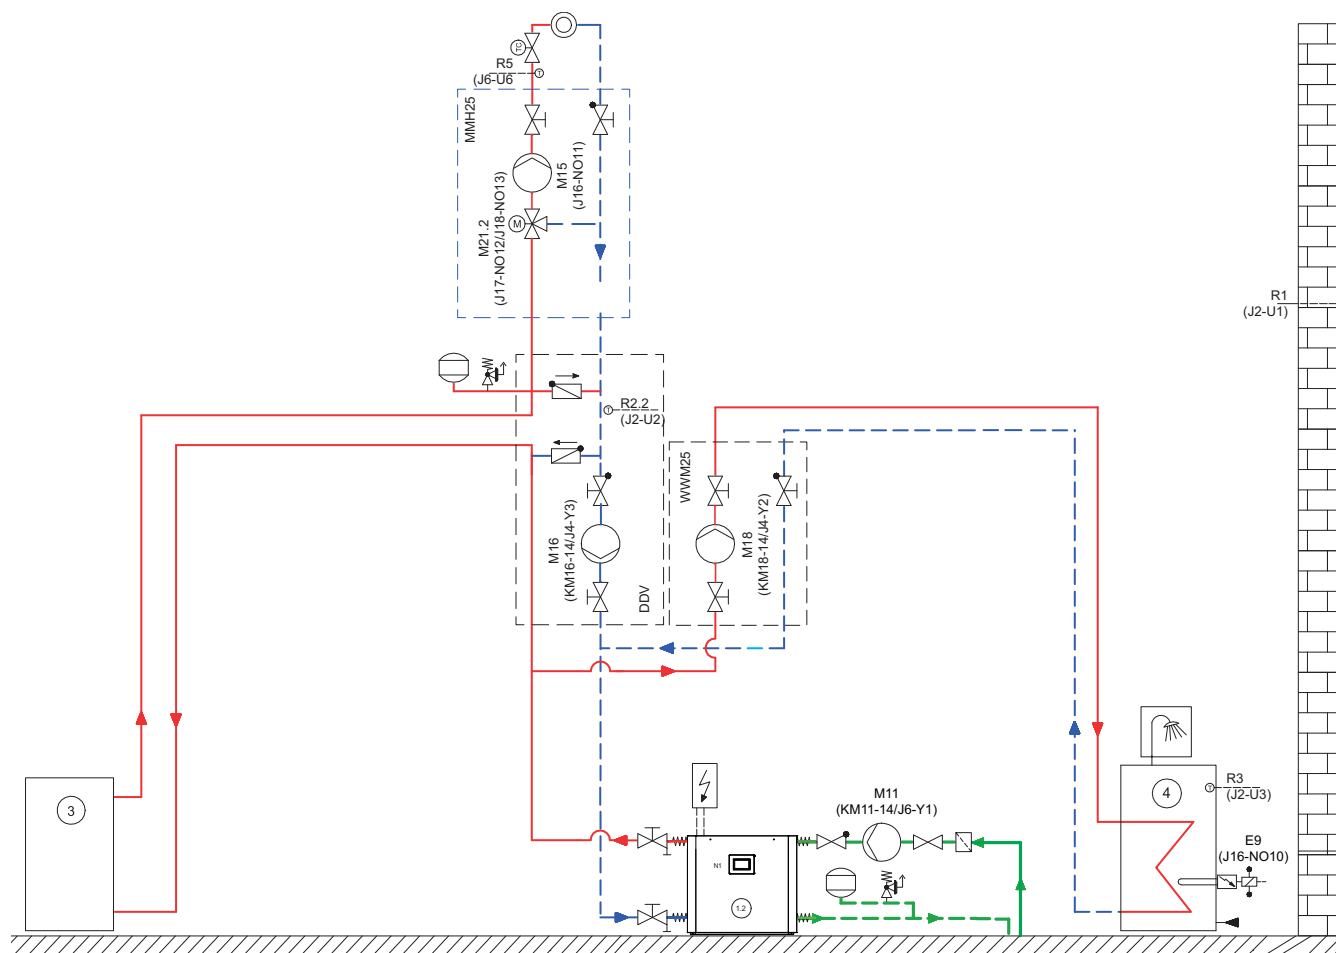

Gruntowa pompa ciepła

SI 35TUR

1

schemat elektryczny

Glen
Dimplex
Deutschland

Dimplex

2

schemat
hydrauliczny

Schemat hydrauliczny 1

3

Dimplex

podłączenie

Część 1

Glen Dimplex
Deutschland

Dimplex

4

schemat hydrauliczny

Schemat hydrauliczny 2

5

podłączenie

Część 1

**Glen
Dimplex**
Deutschland

Dimplex