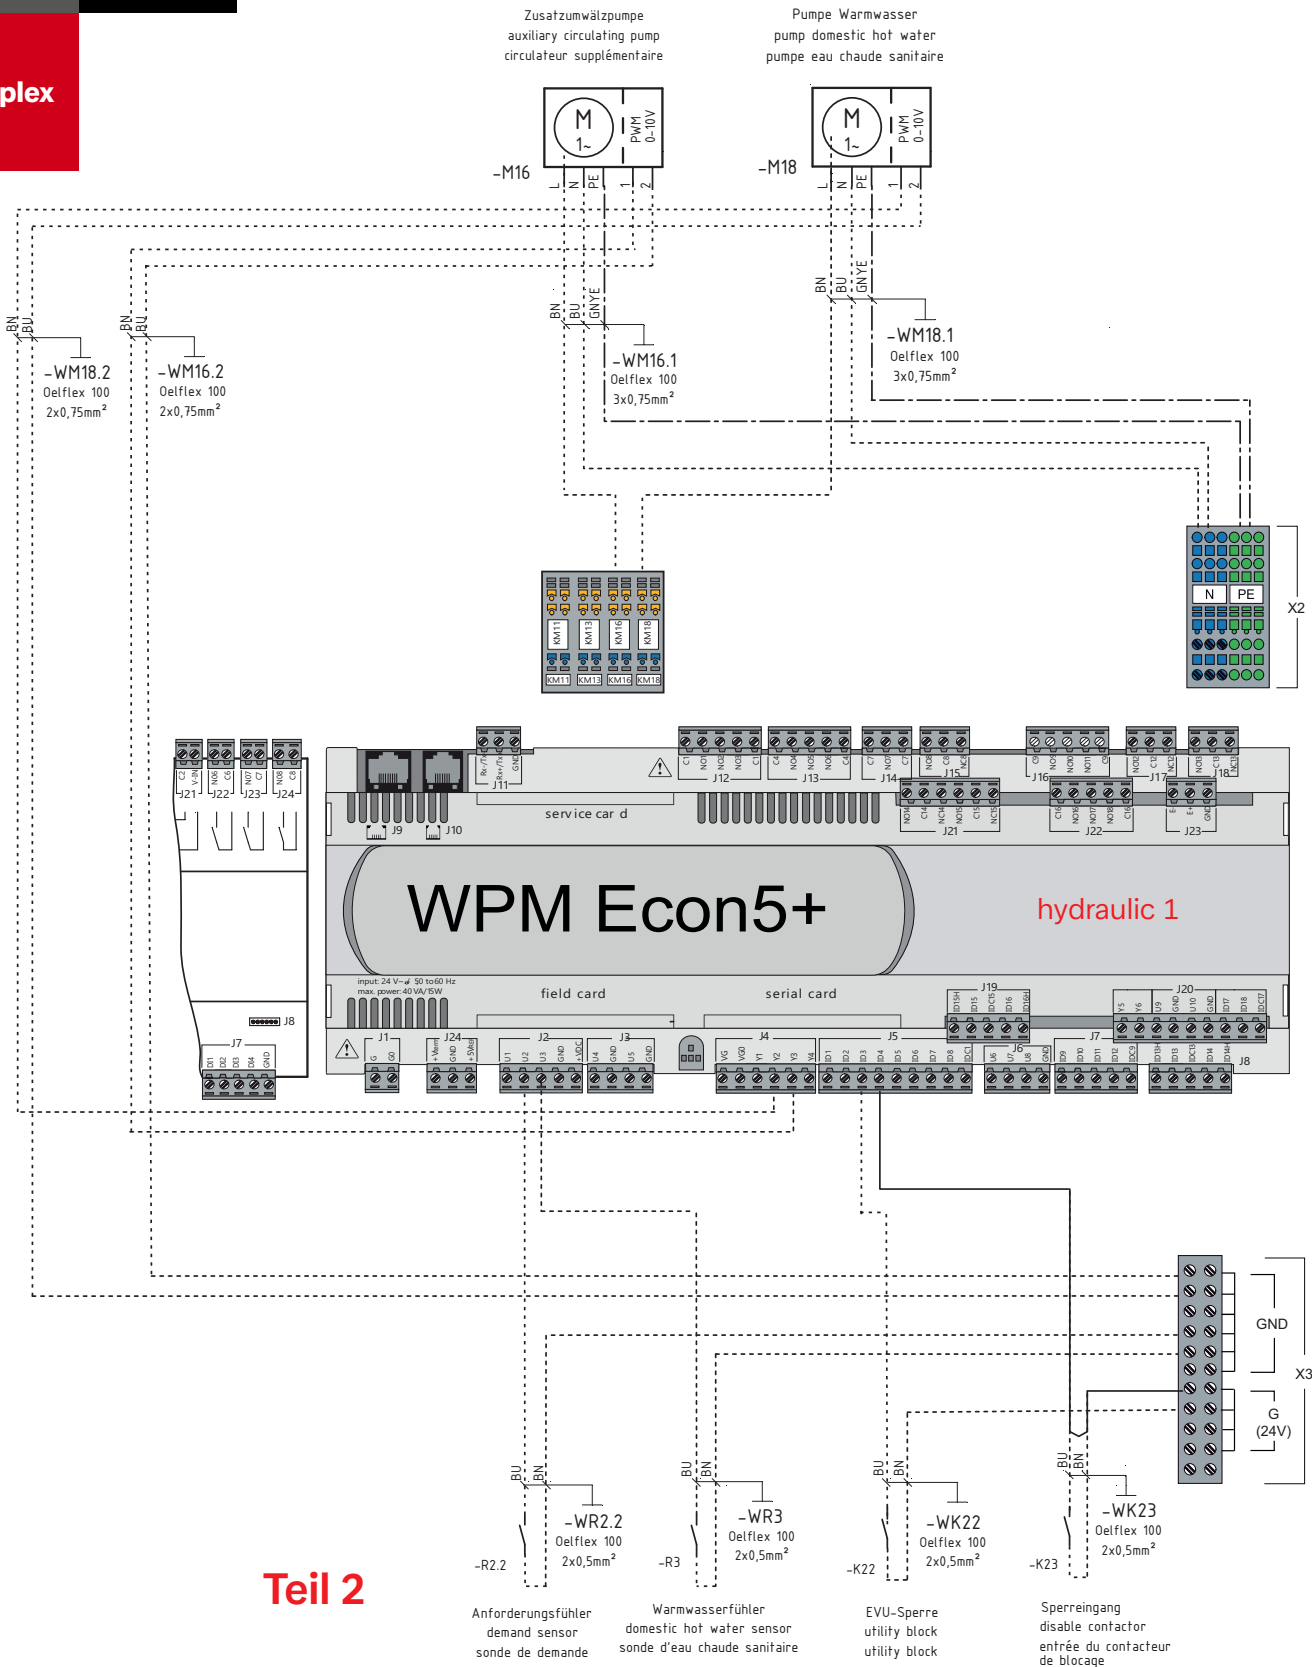

Gruntowa pompa ciepła

SI 35TUR

1

schemat elektryczny

Glen
Dimplex
Deutschland

Dimplex

2

schemat
hydrauliczny

Schemat hydrauliczny 1

Teil 2

4

hydraulic

hydraulic 2

Glen
Dimplex
Deutschland

Dimplex

5 plug in

**Glen
Dimplex**
Deutschland

Dimplex