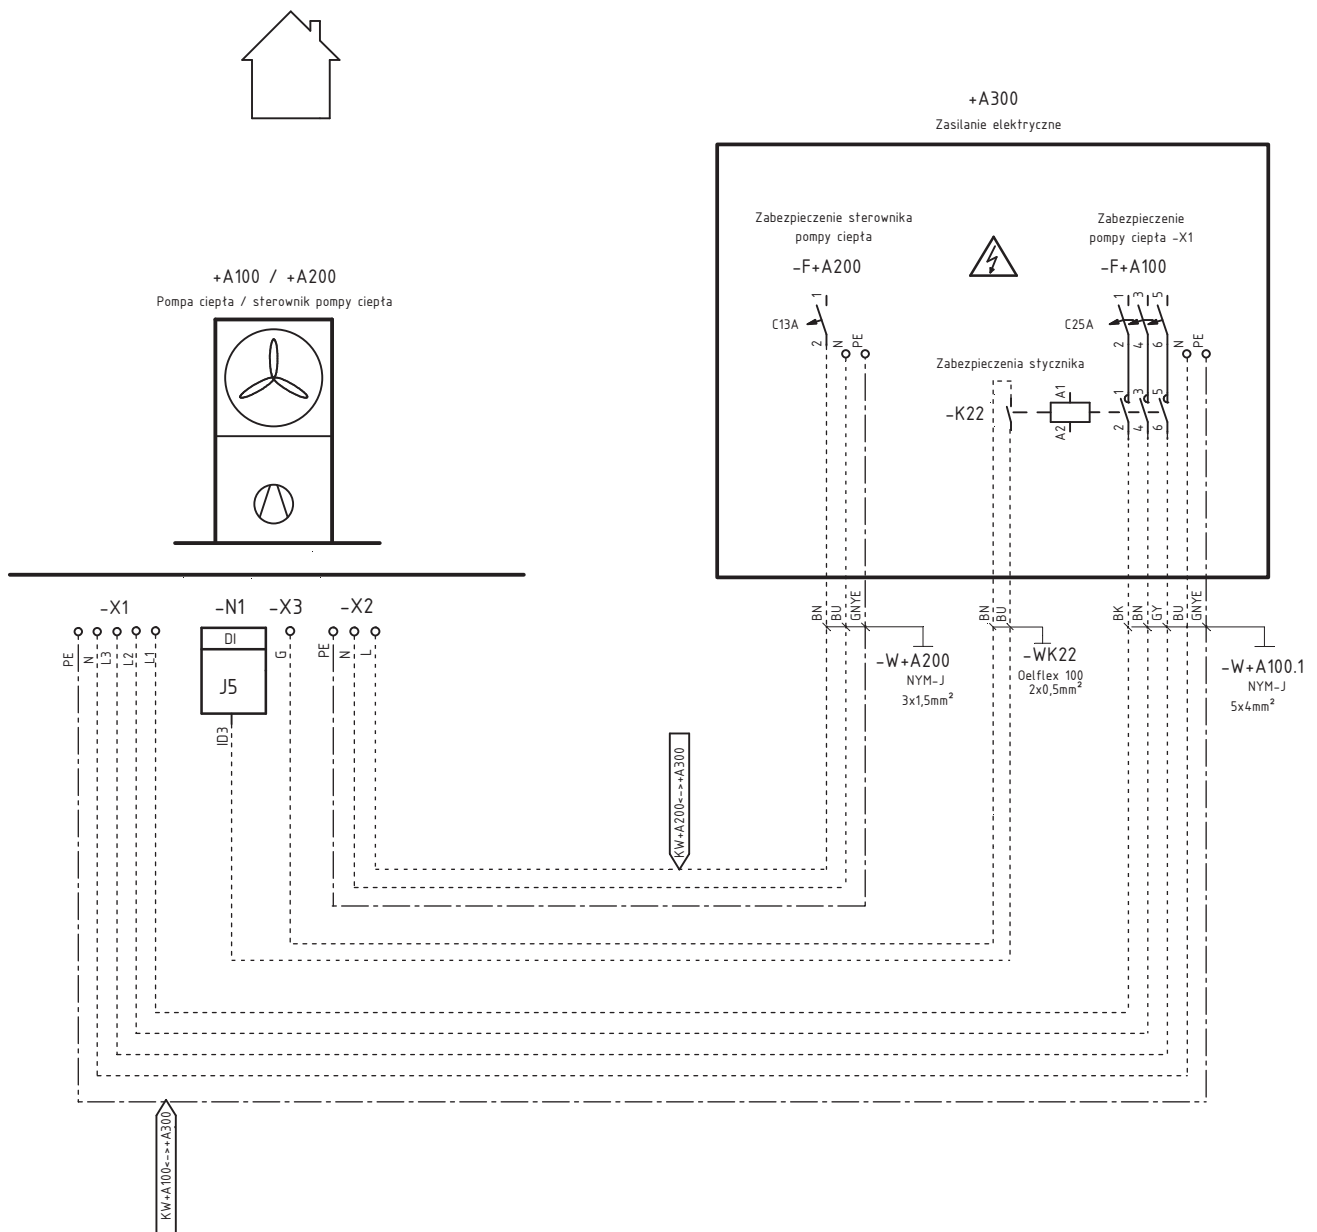

Gruntowa pompa ciepła

SI 35TUR

1

schemat elektryczny

Glen
Dimplex
Deutschland

Dimplex

2

schemat
hydrauliczny

Schemat hydrauliczny 1

3

Dimplex

podłączenie

Część 1

Glen Dimplex
Deutschland

Dimplex

4

schemat hydrauliczny

Schemat hydrauliczny 2

5

podłączenie

Część 1

**Glen
Dimplex**
Deutschland

Dimplex