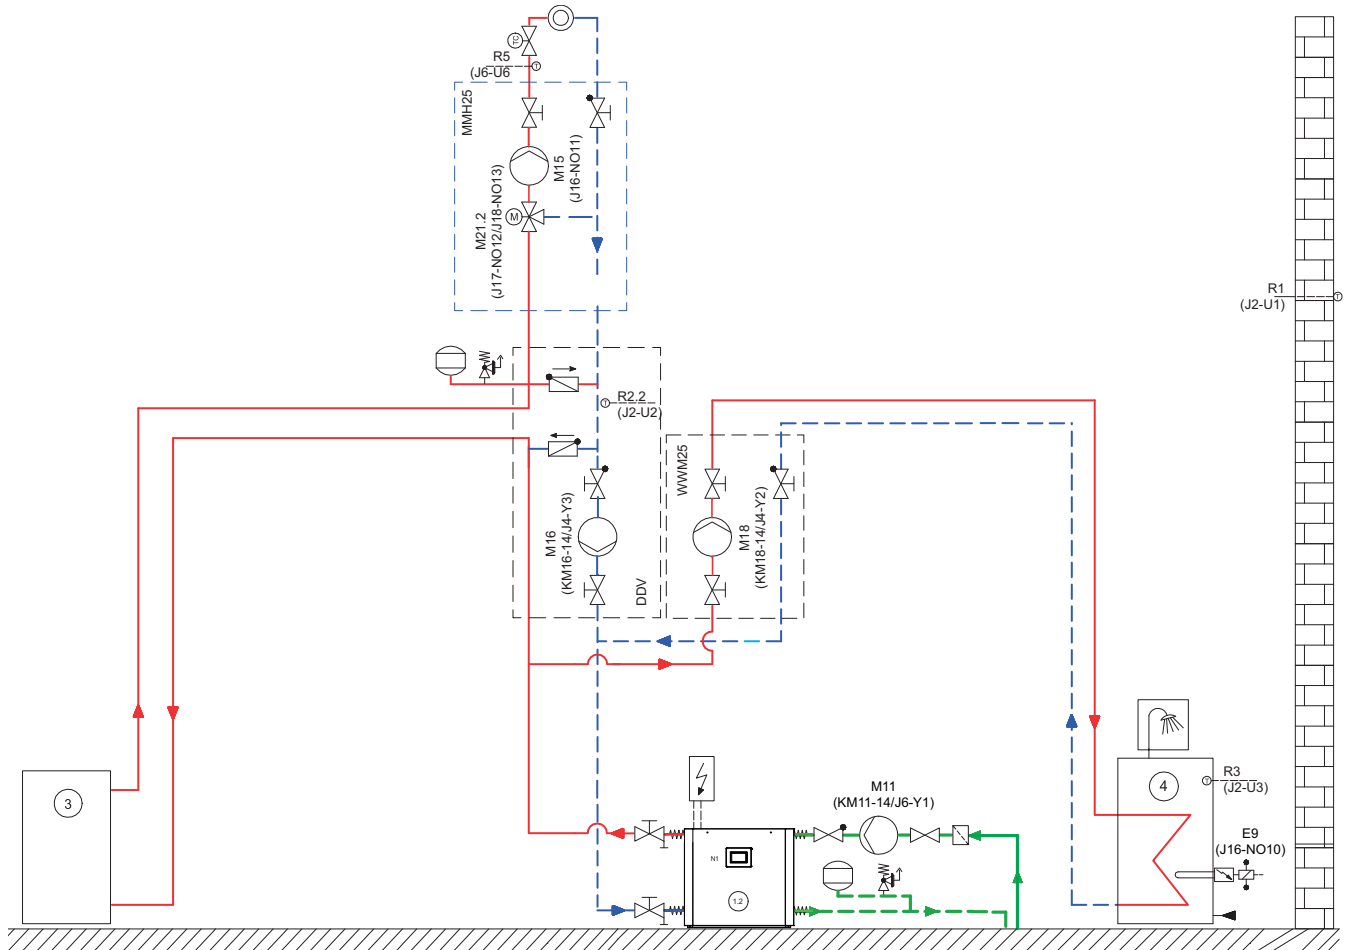

Gruntowa pompa ciepła

SI 35TUR

1

schemat elektryczny

Glen
Dimplex
Deutschland

Dimplex

2

schemat
hydrauliczny

Schemat hydrauliczny 1

Teil 2

4

hydraulic

hydraulic 2

Glen
Dimplex
Deutschland

Dimplex

5 plug in

**Glen
Dimplex**
Deutschland

Dimplex