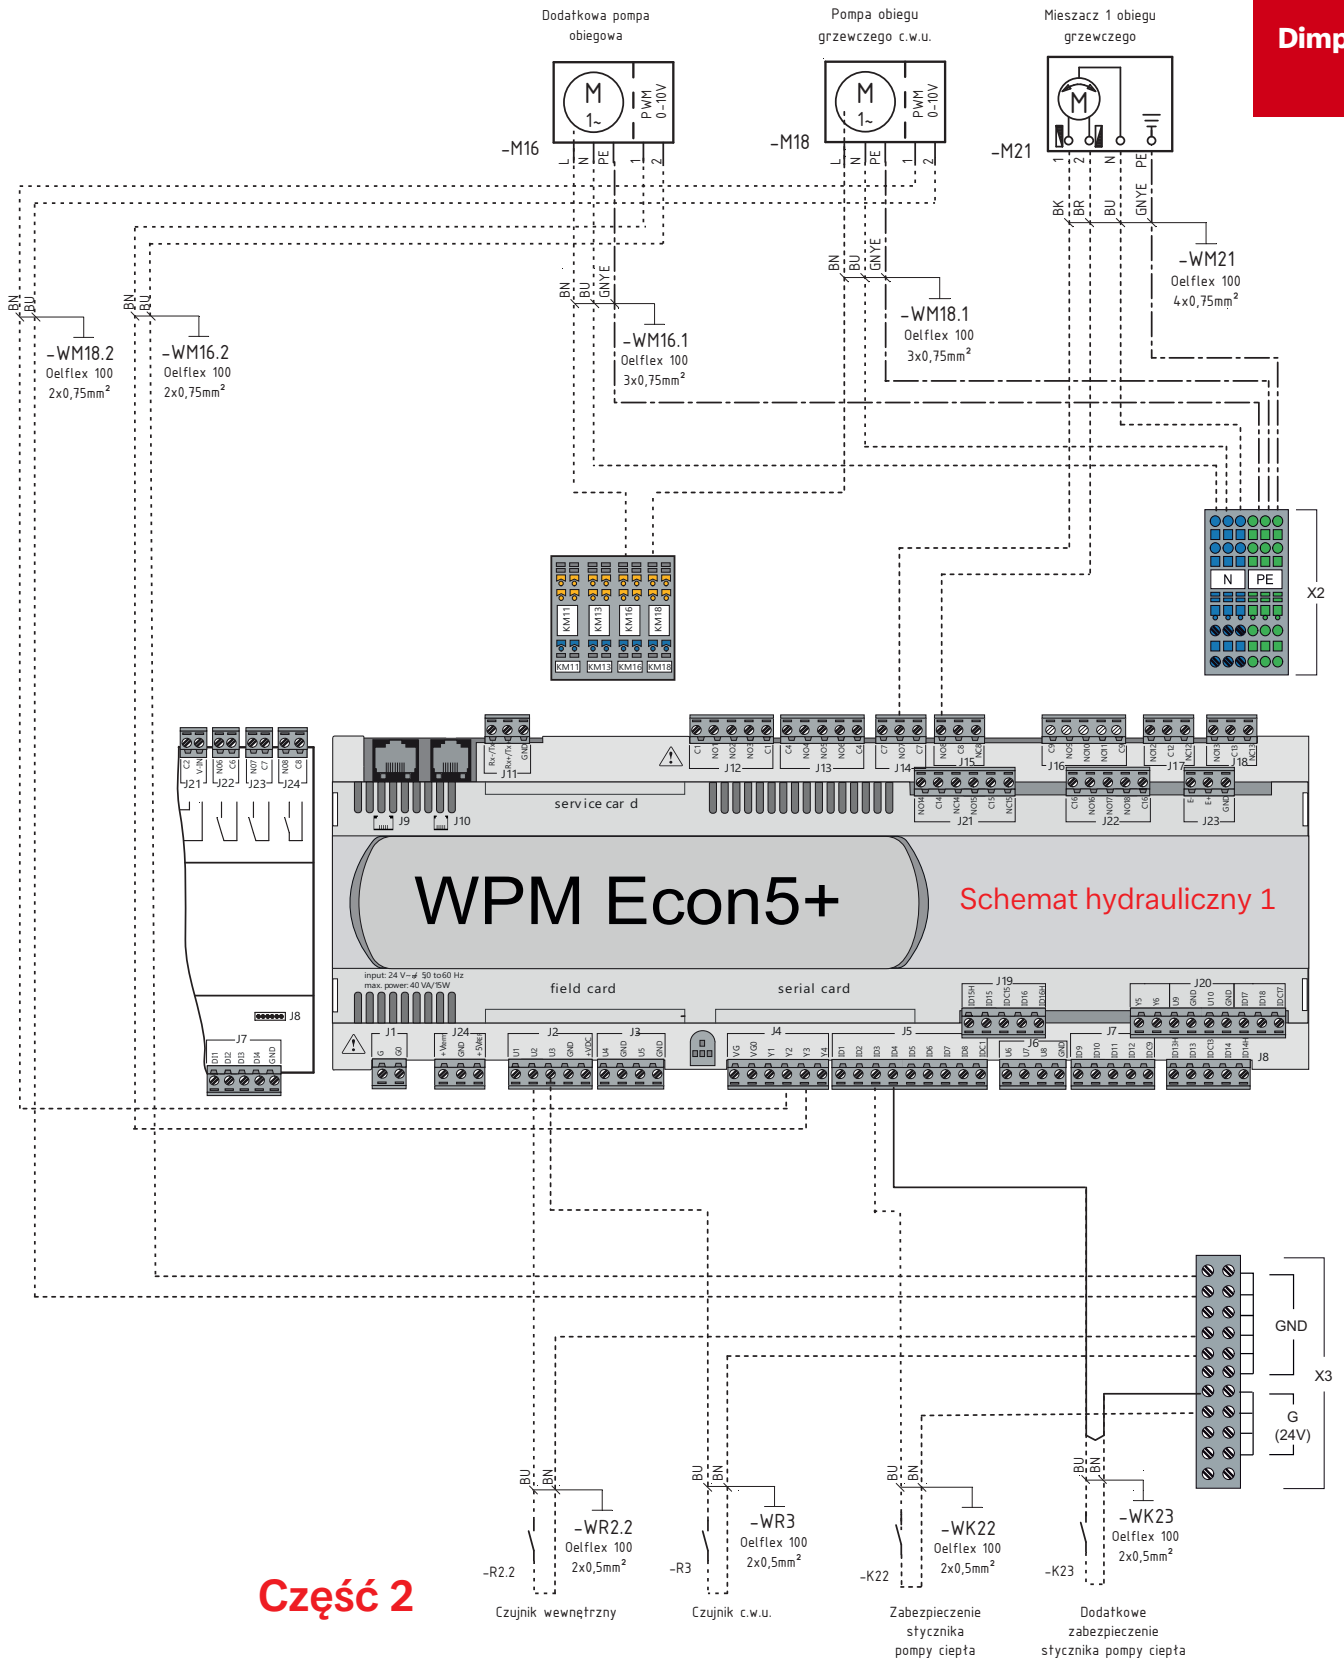

Gruntowa pompa ciepła

SI 35TUR

1

schemat elektryczny

Glen
Dimplex
Deutschland

Dimplex

2

schemat
hydrauliczny

Schemat hydrauliczny 1

3

Dimplex

podłączenie

Część 1

Glen Dimplex
Deutschland

Dimplex

4

schemat hydrauliczny

Schemat hydrauliczny 2

5

podłączenie

Część 1

**Glen
Dimplex**
Deutschland

Dimplex