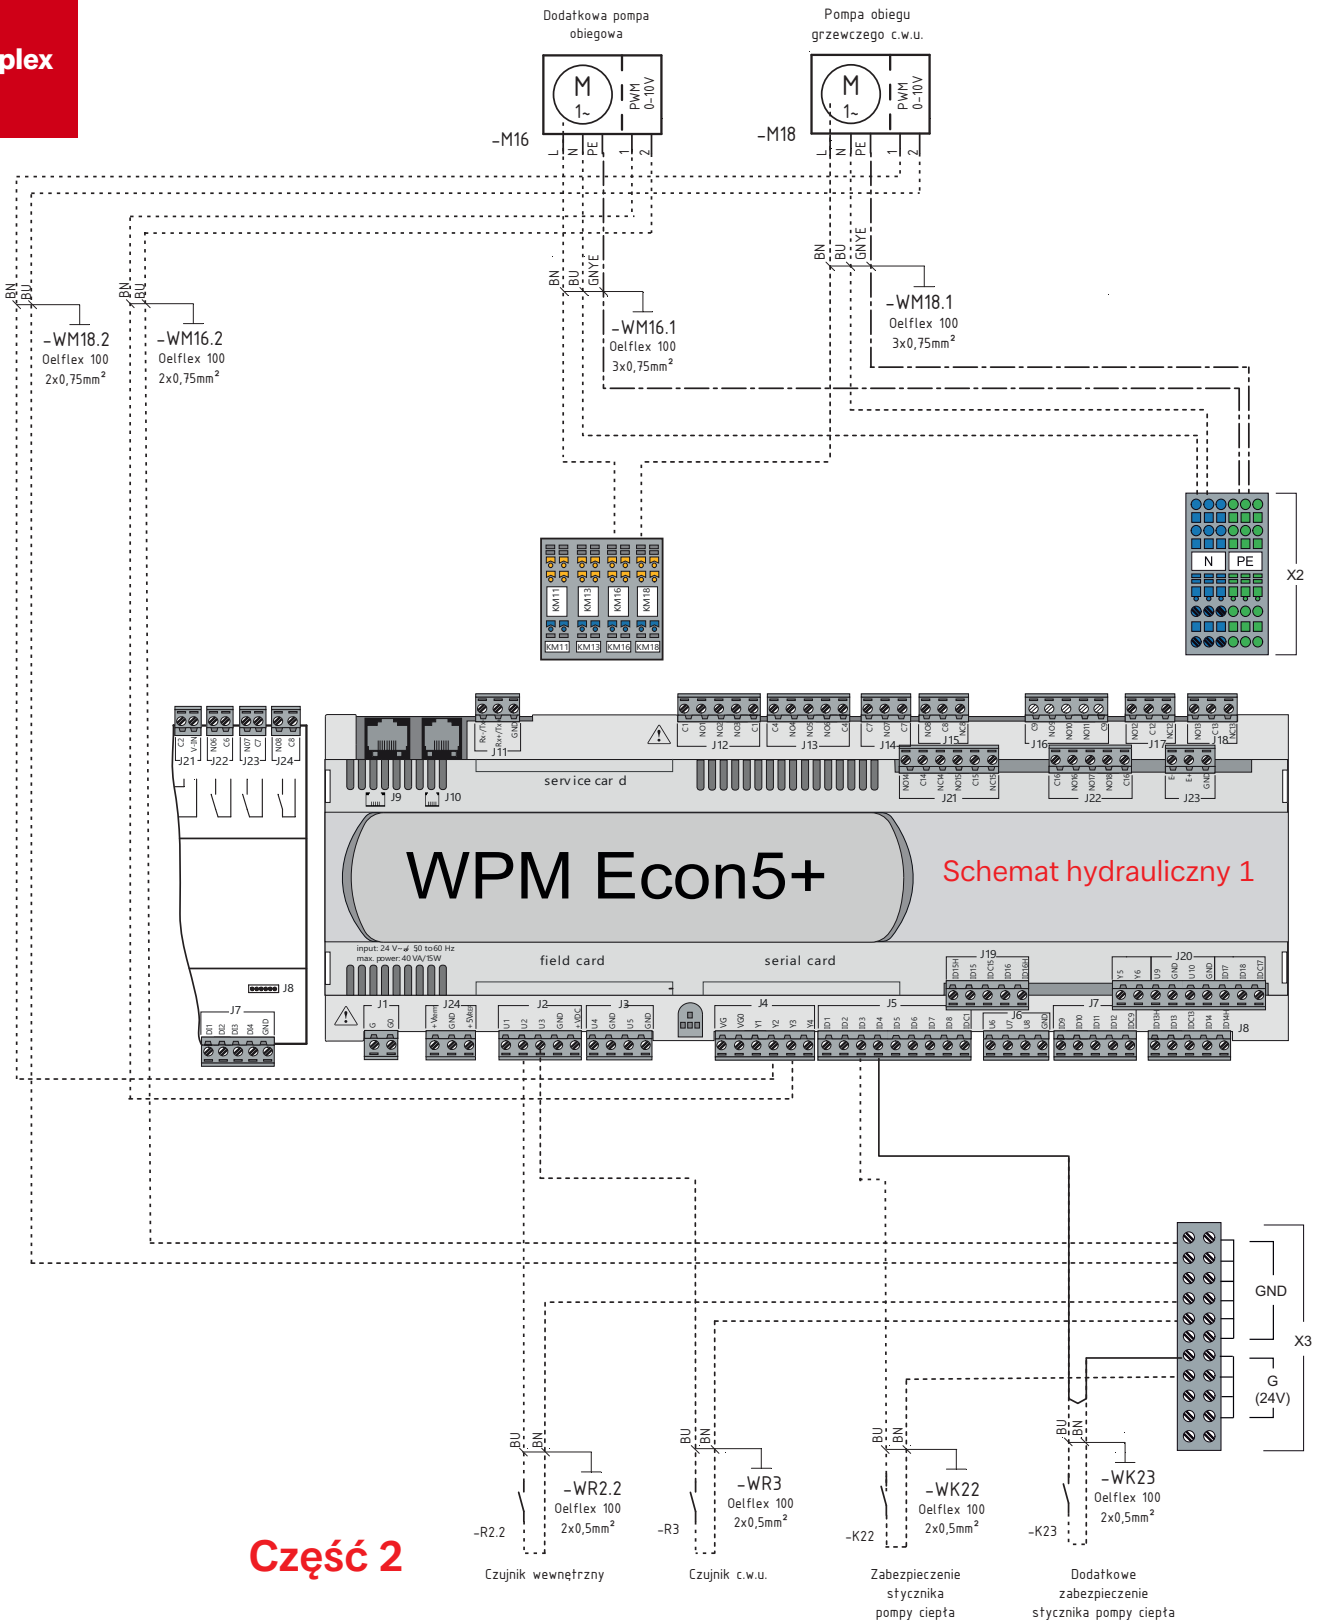

Gruntowa pompa ciepła

SI 35TUR

1

schemat elektryczny

Glen
Dimplex
Deutschland

Dimplex

2

schemat
hydrauliczny

Schemat hydrauliczny 1

3

Dimplex

podłączenie

Część 1

Glen Dimplex
Deutschland

Dimplex

4

schemat hydrauliczny

Schemat hydrauliczny 2

5

podłączenie

Część 1

**Glen
Dimplex**
Deutschland

Dimplex