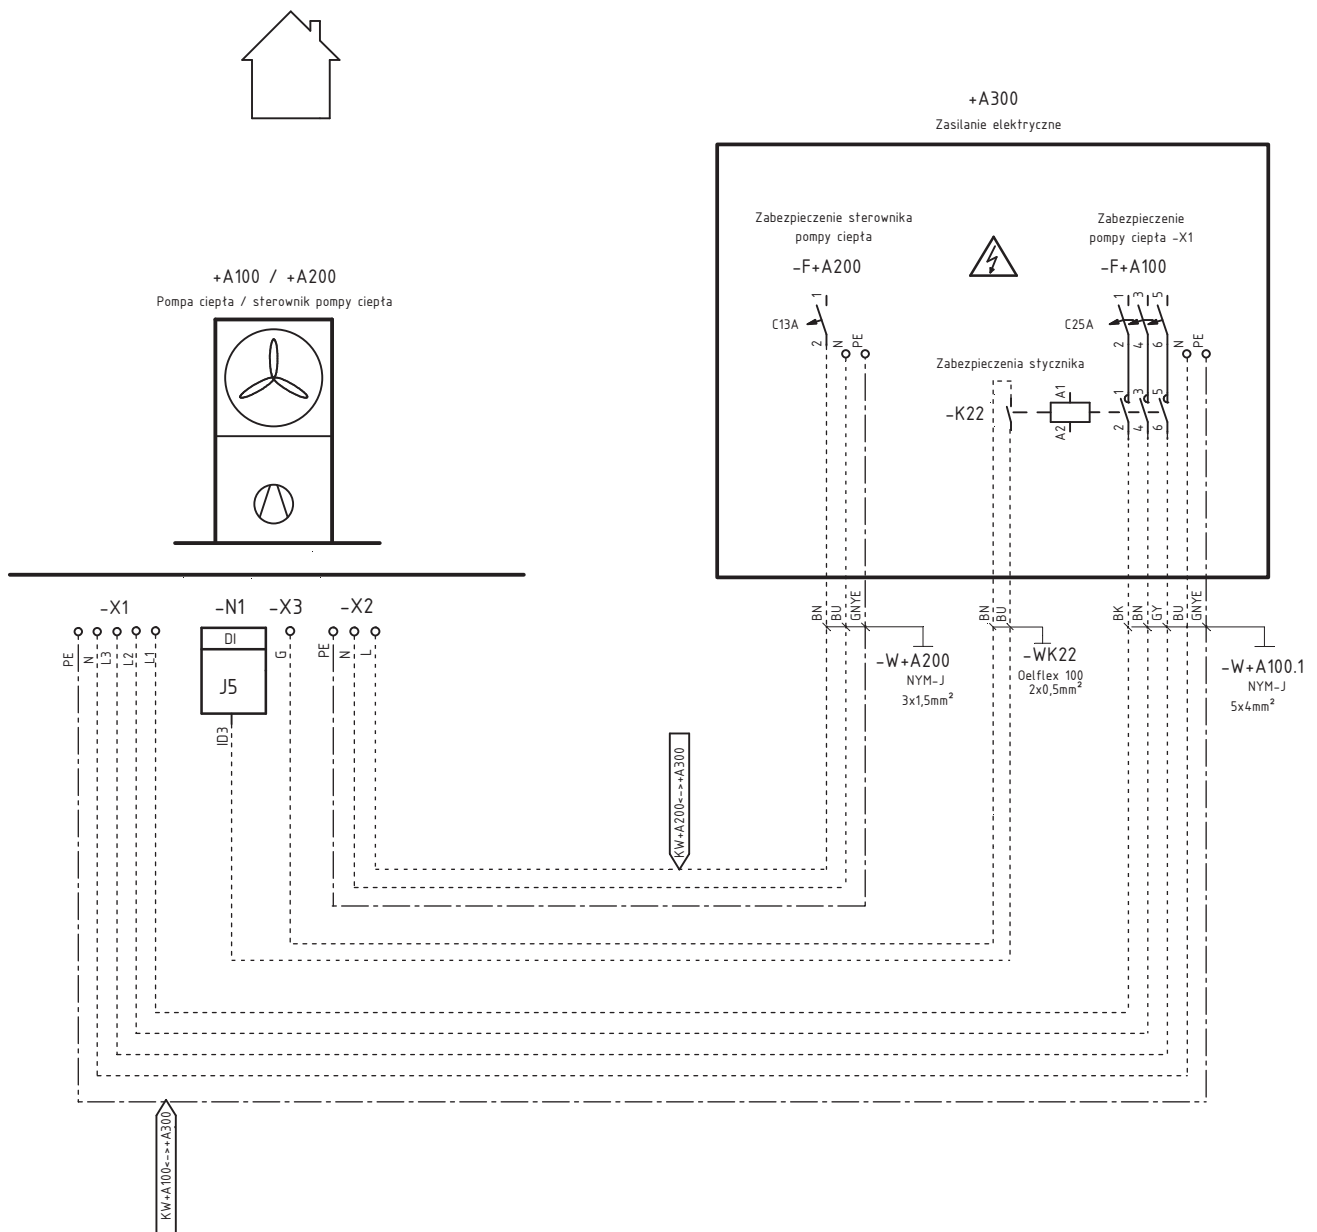

Gruntowa pompa ciepła

SI 35TUR

1

schemat elektryczny

Glen
Dimplex
Deutschland

Dimplex

2

schemat
hydrauliczny

Schemat hydrauliczny 1

Teil 2

4

hydraulic

hydraulic 2

Glen
Dimplex
Deutschland

Dimplex

5 plug in

**Glen
Dimplex**
Deutschland

Dimplex