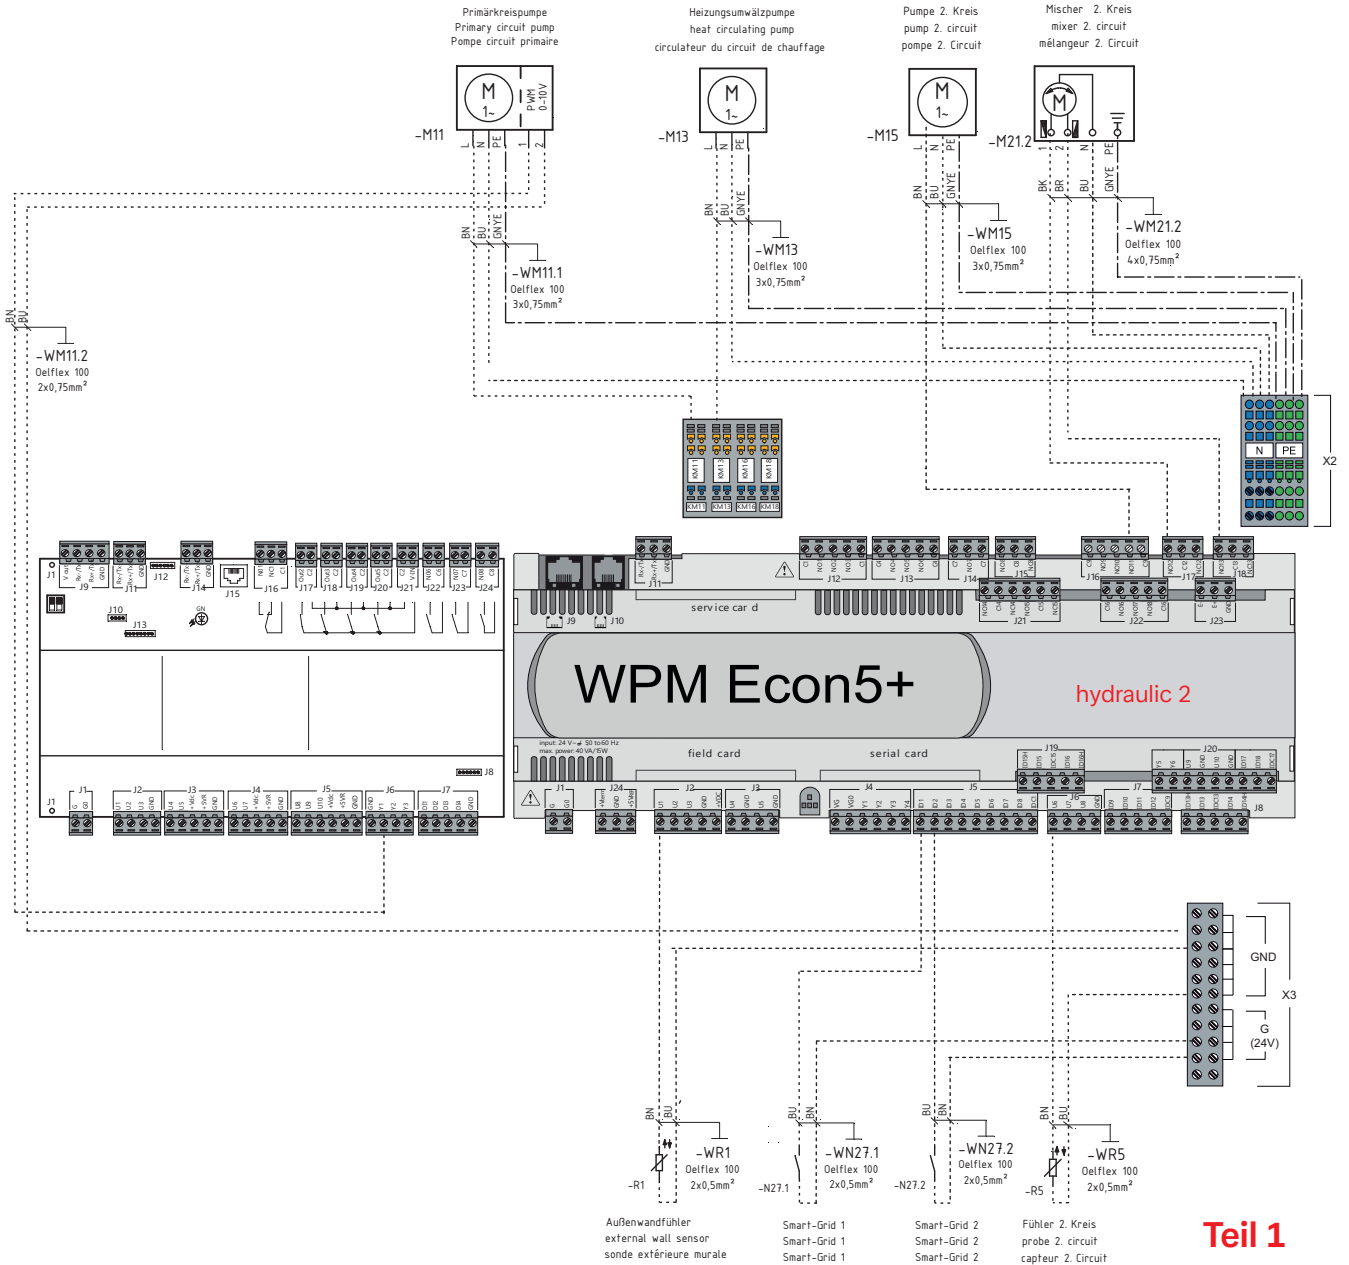

Gruntowa pompa ciepła

SI 35TUR

1

schemat elektryczny

Glen
Dimplex
Deutschland

Dimplex

2

schemat
hydrauliczny

Schemat hydrauliczny 1

Teil 2

4

hydraulic

hydraulic 2

Glen
Dimplex
Deutschland

Dimplex

5 plug in

**Glen
Dimplex**
Deutschland

Dimplex