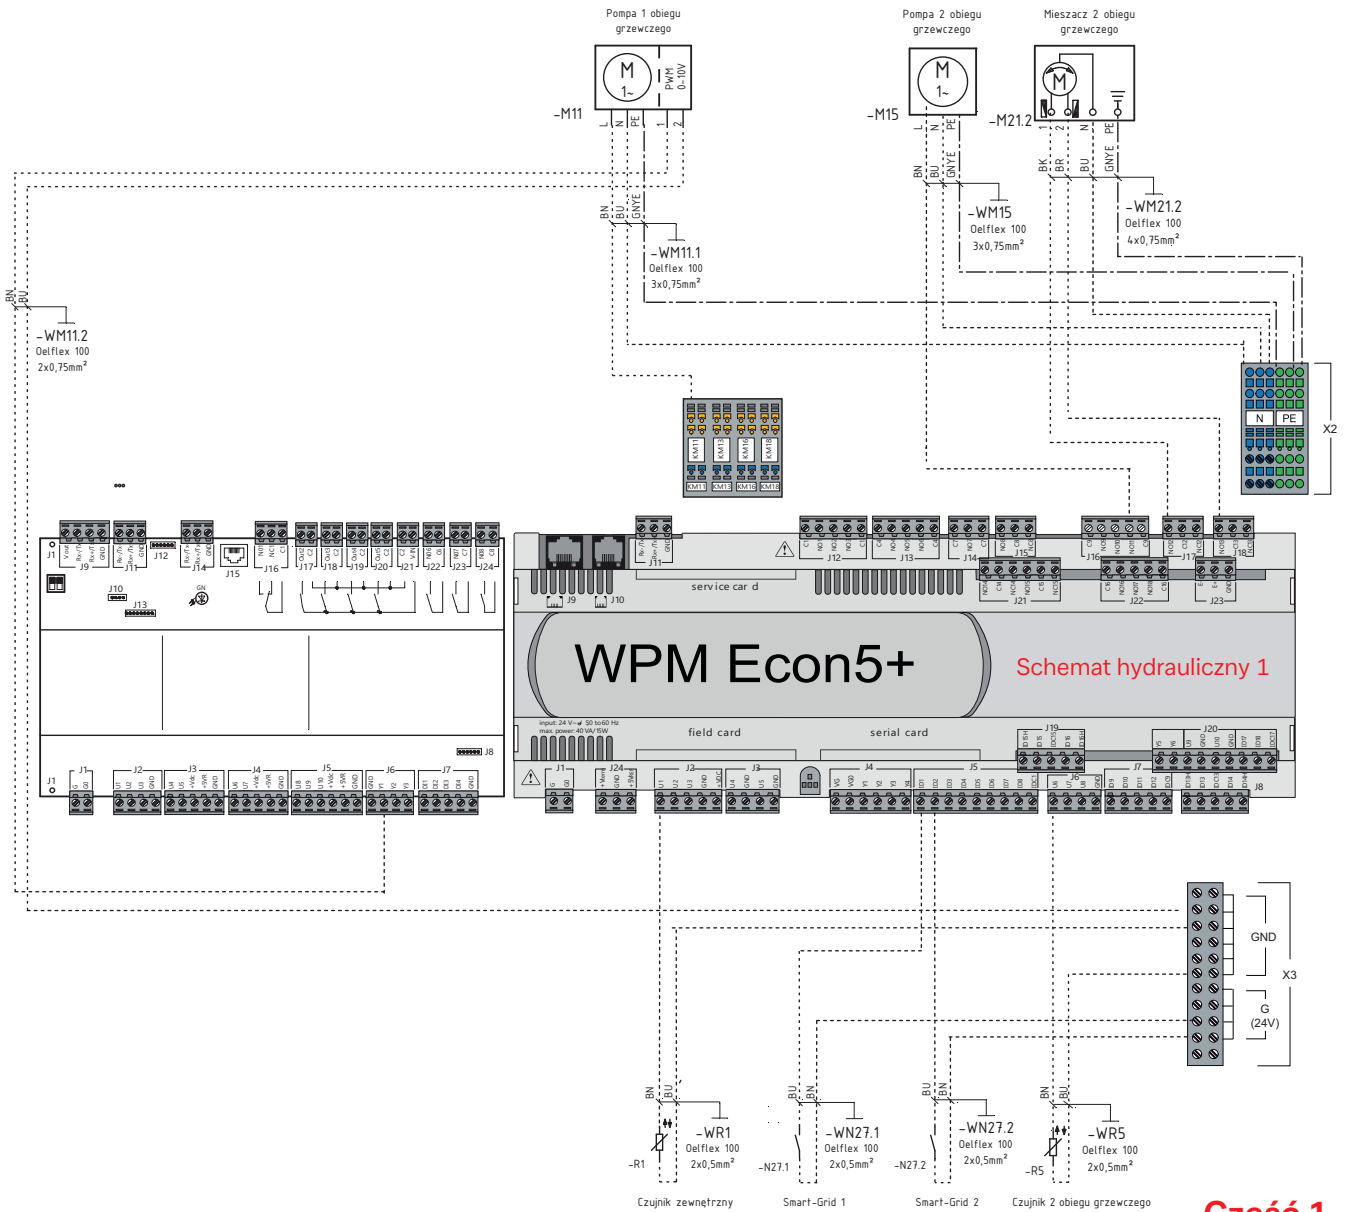

Gruntowa pompa ciepła

SI 35TUR

1

schemat elektryczny

Glen
Dimplex
Deutschland

Dimplex

2

schemat
hydrauliczny

Schemat hydrauliczny 1

3

Dimplex

podłączenie

Część 1

Glen Dimplex
Deutschland

Dimplex

4

schemat hydrauliczny

Schemat hydrauliczny 2

5

podłączenie

Część 1

**Glen
Dimplex**
Deutschland

Dimplex