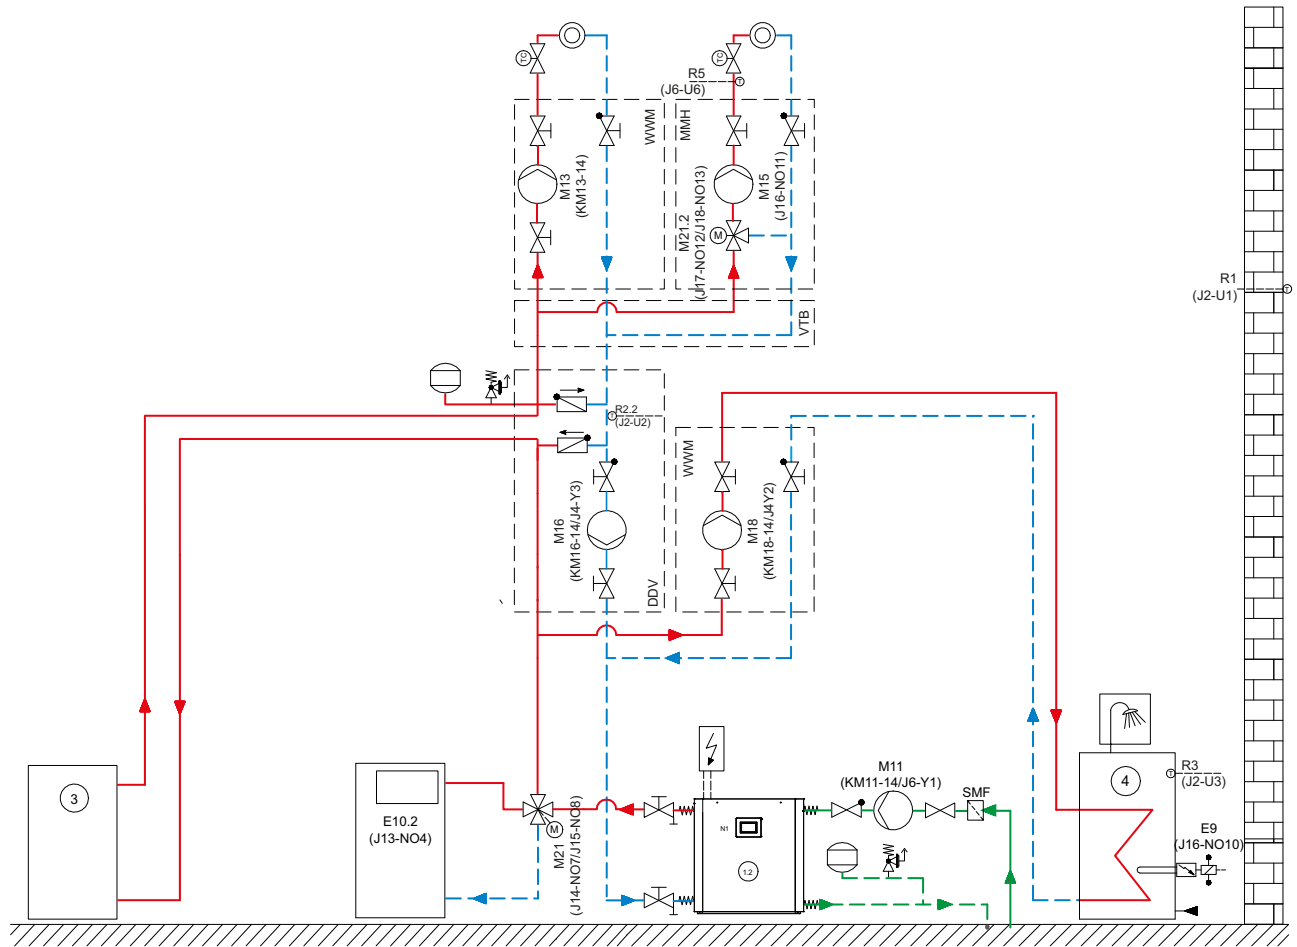

Gruntowa pompa ciepła

SI 35TUR

1

schemat elektryczny

Glen
Dimplex
Deutschland

Dimplex

2

schemat
hydrauliczny

Schemat hydrauliczny 1

3

Dimplex

podłączenie

Część 1

Glen Dimplex
Deutschland

Dimplex

4

schemat hydrauliczny

Schemat hydrauliczny 2

5

podłączenie

Część 1

**Glen
Dimplex**
Deutschland

Dimplex