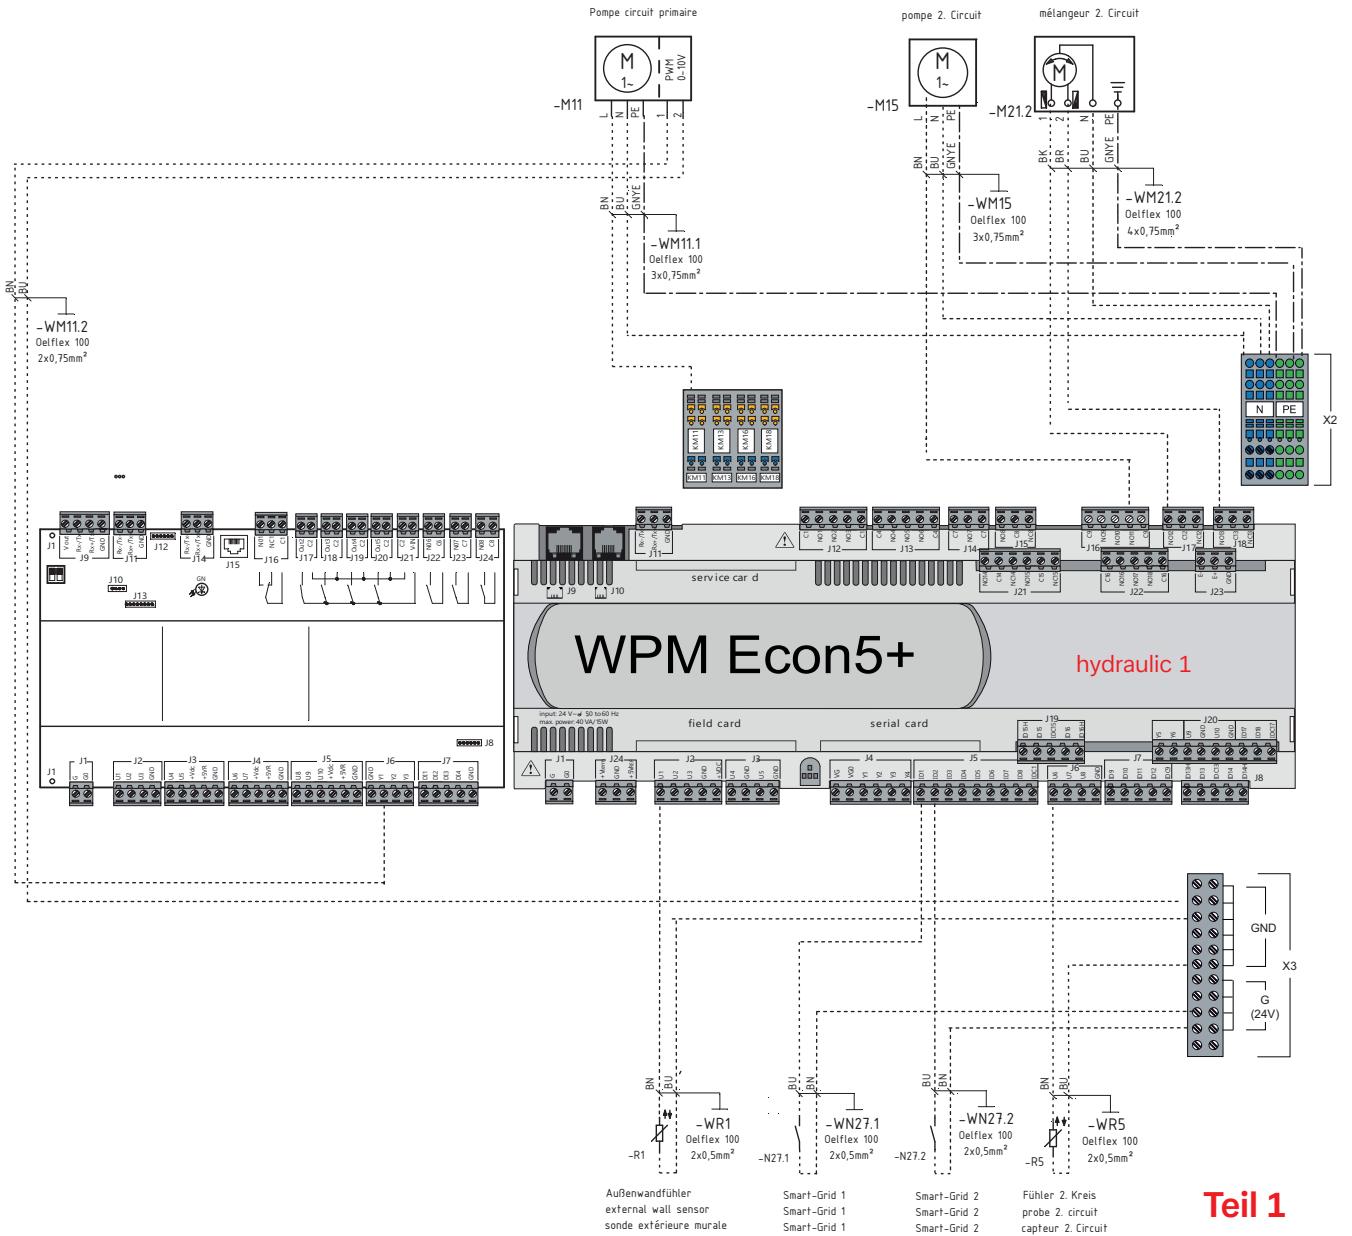

Gruntowa pompa ciepła

SI 35TUR

1

schemat elektryczny

Glen
Dimplex
Deutschland

Dimplex

2

schemat
hydrauliczny

Schemat hydrauliczny 1

Teil 2

4

hydraulic

hydraulic 2

Glen
Dimplex
Deutschland

Dimplex

5 plug in

**Glen
Dimplex**
Deutschland

Dimplex