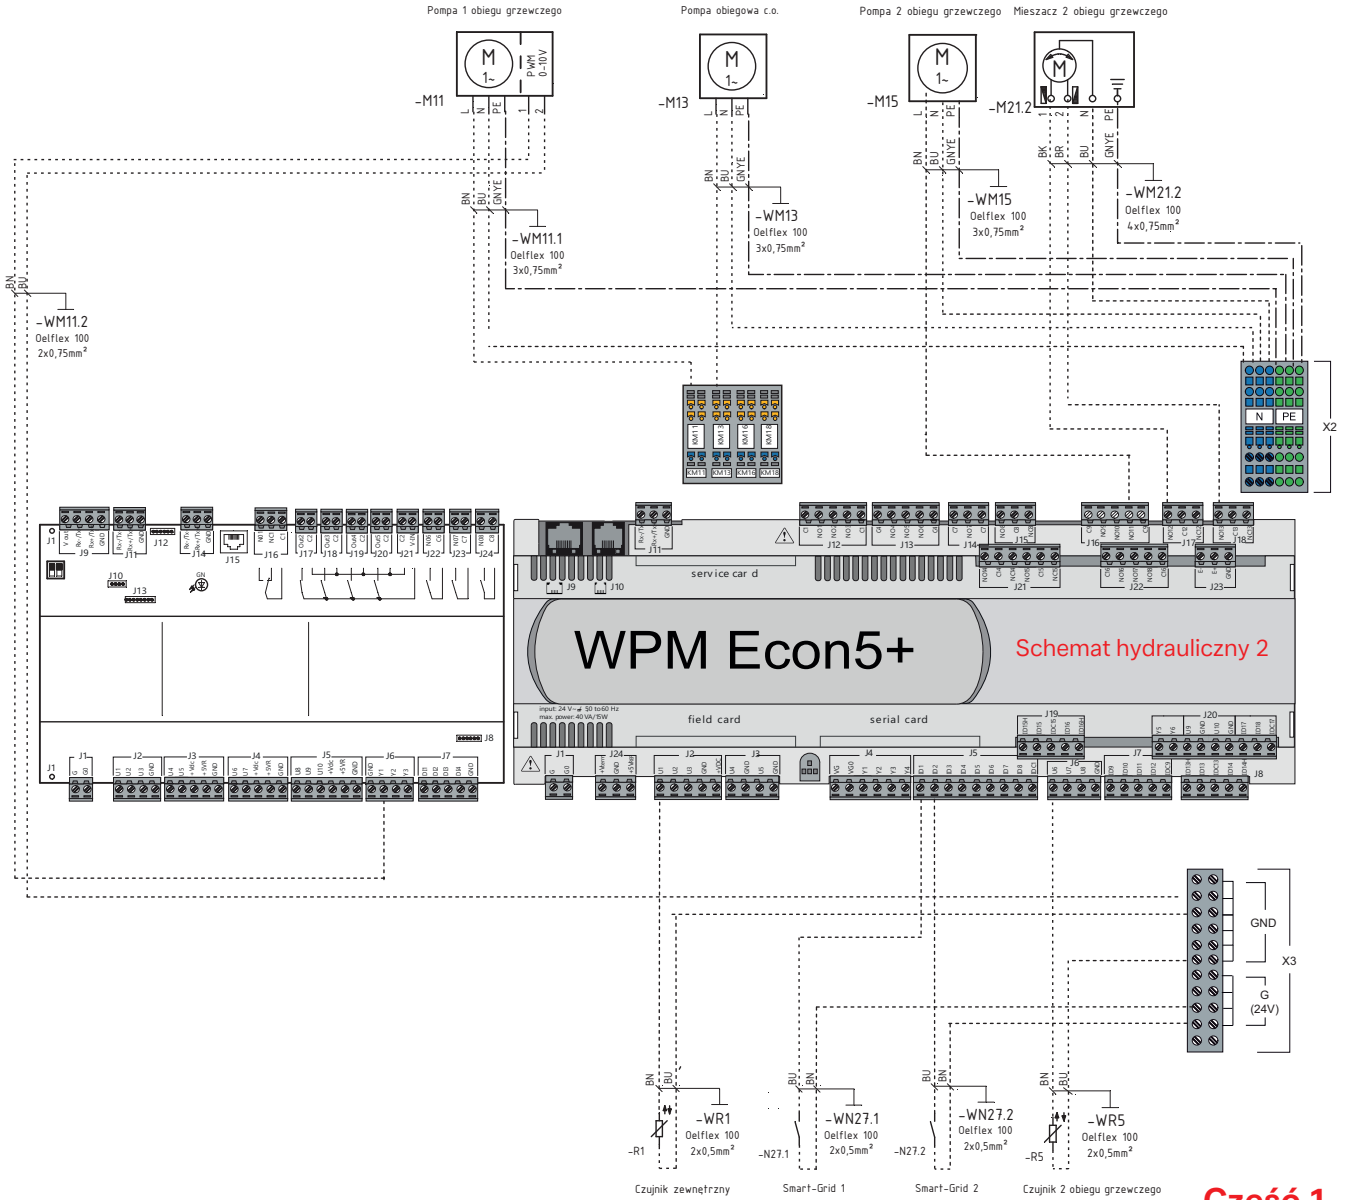

Gruntowa pompa ciepła

SI 35TUR

1

schemat elektryczny

Glen
Dimplex
Deutschland

Dimplex

2

schemat
hydrauliczny

Schemat hydrauliczny 1

3

Dimplex

podłączenie

Część 1

Glen Dimplex
Deutschland

Dimplex

4

schemat hydrauliczny

Schemat hydrauliczny 2

5

podłączenie

Część 1

**Glen
Dimplex**
Deutschland

Dimplex