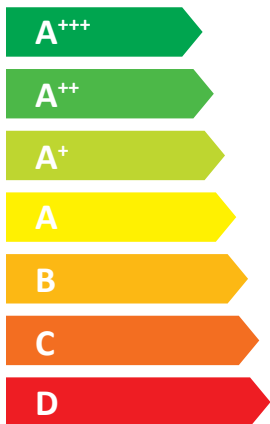

# ENERG

енергия · ενεργεια

Dimplex

LIA 0608HXCF M

55 °C

35 °C

**A<sup>++</sup>**

**A<sup>+++</sup>**

**42** dB

**58** dB

■ 04  
■ **06**  
■ 05  
kW

■ 06  
■ **07**  
■ 06  
kW