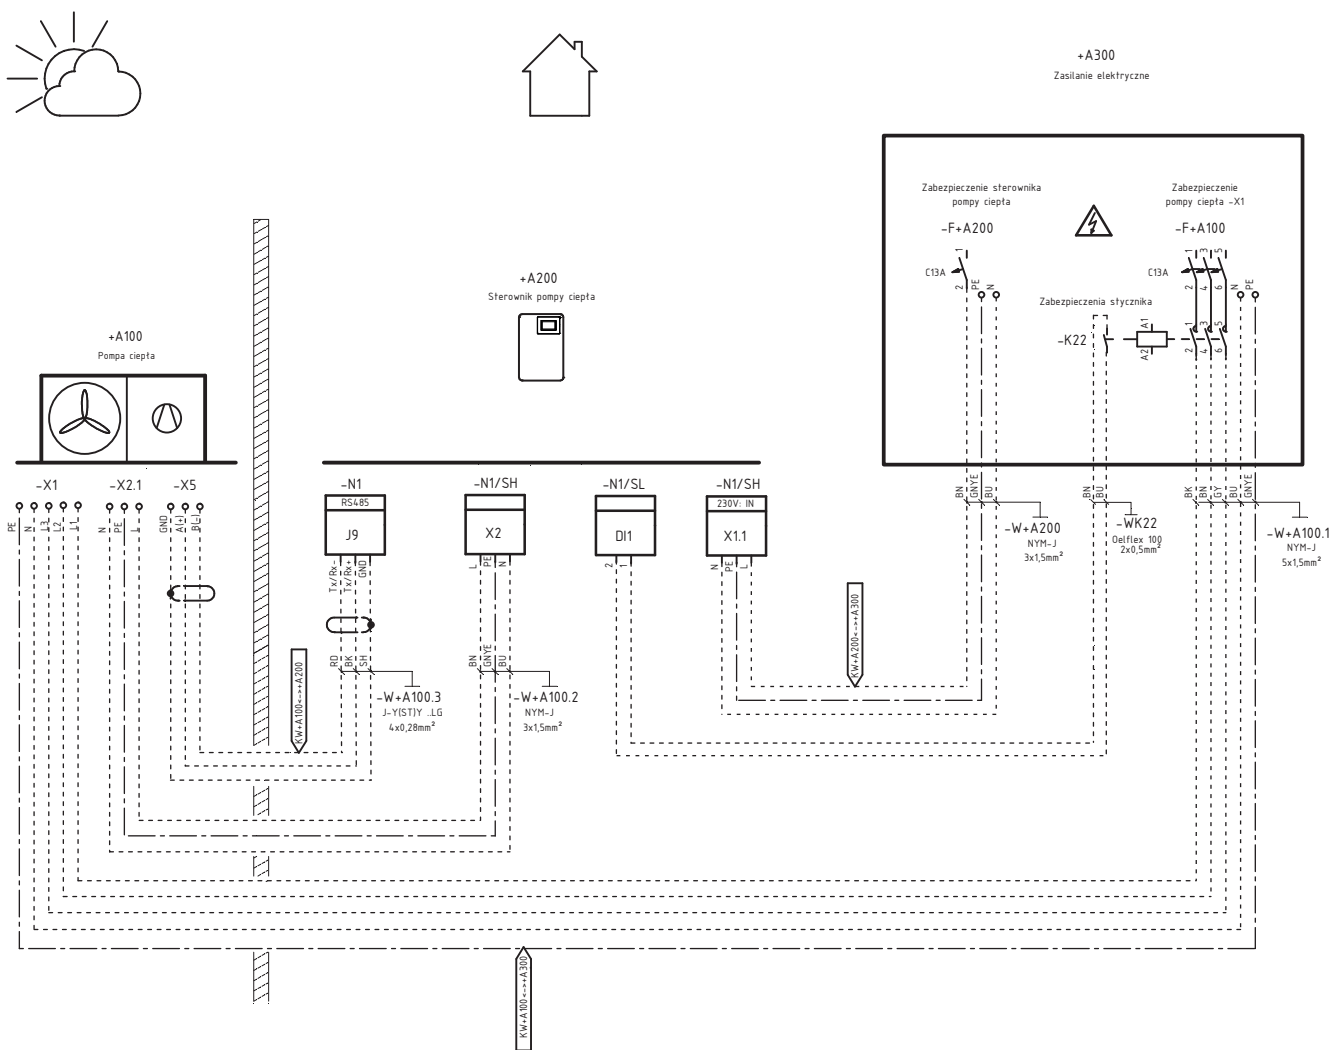

Powietrzna pompa ciepła

LA 1118CP

1

schemat elektryczny

Glen
Dimplex
Deutschland

Dimplex

2

schemat hydrauliczny

podłączenie