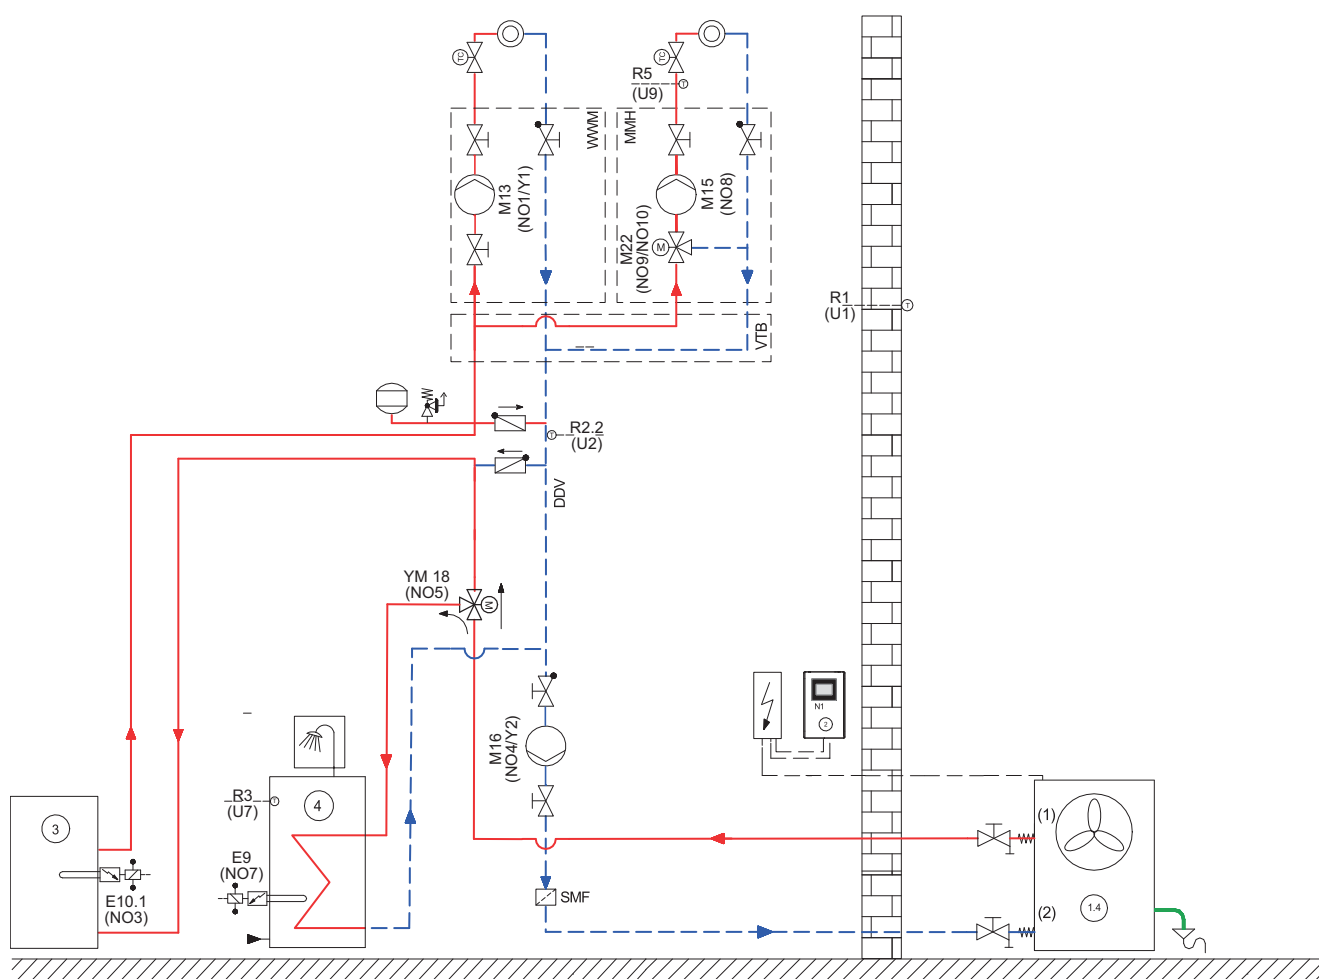

Powietrzna pompa ciepła

LA 1118CP

1

schemat elektryczny

Glen
Dimplex
Deutschland

Dimplex

2

schemat hydrauliczny

podłączenie