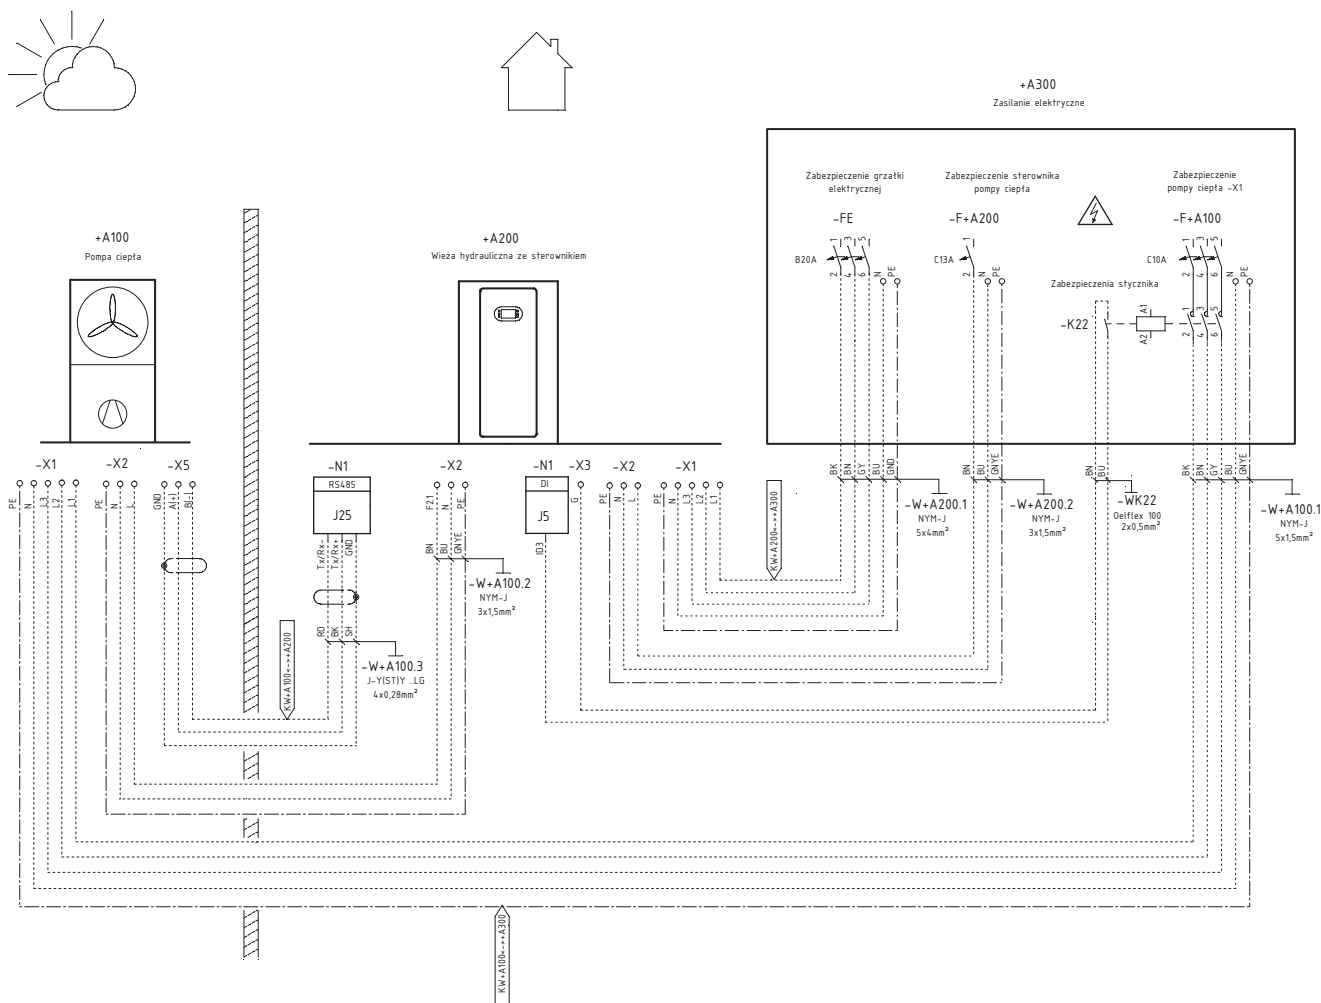

Powietrzna pompa ciepła

LA 0712BW LA 0712BWC

1

schemat elektryczny

2

schemat hydrauliczny

Schemat hydrauliczny 1

3

podłączenie

4

schemat hydrauliczny

Schemat hydrauliczny 2

5

podłączenie

**Glen
Dimplex**
Deutschland

Dimplex