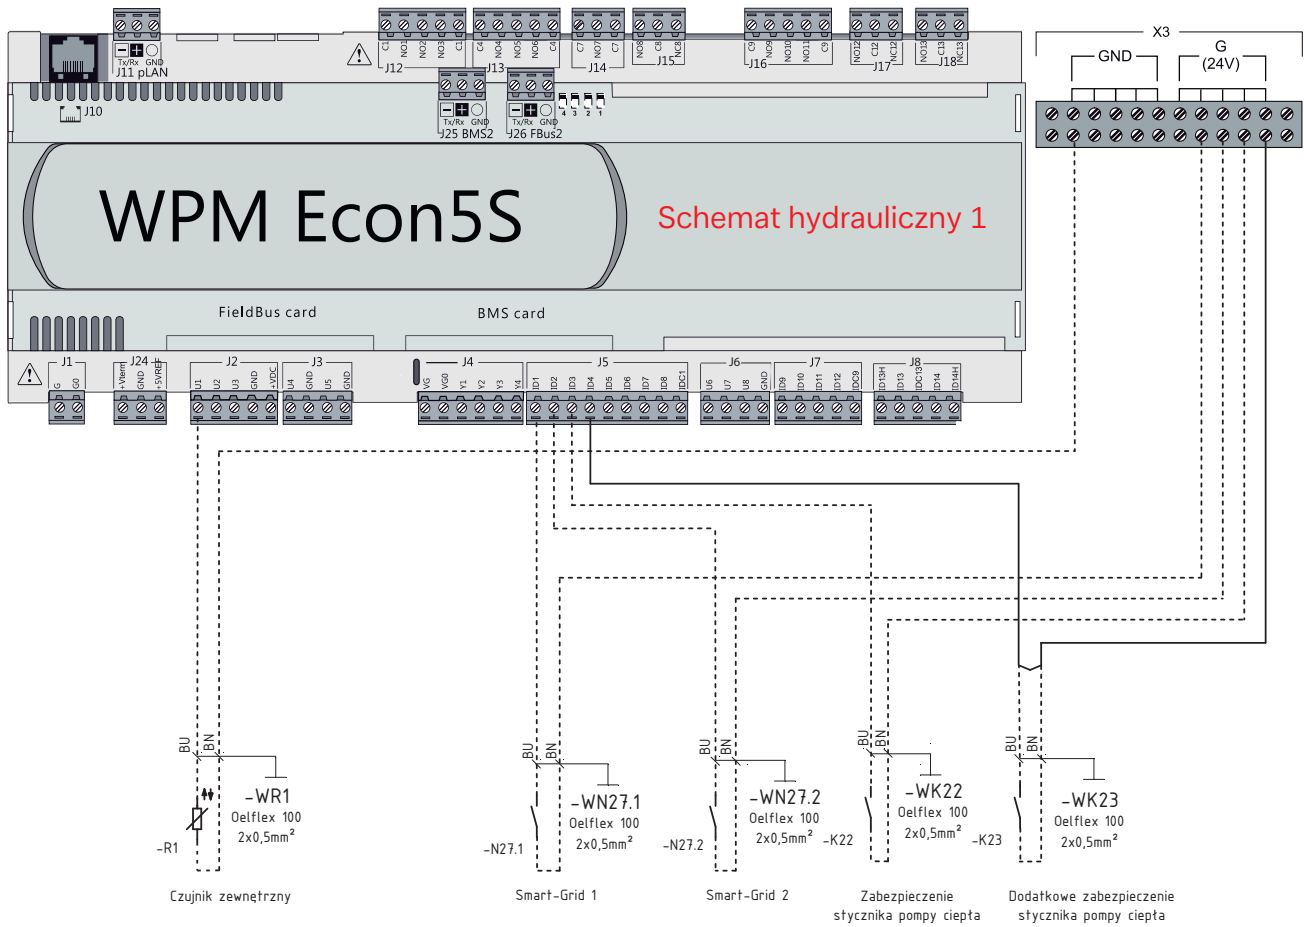

Powietrzna pompa ciepła

LA 0712BW LA 0712BWC

1

schemat elektryczny

2

schemat hydrauliczny

Schemat hydrauliczny 1

3

podłączenie

4

schemat hydrauliczny

Schemat hydrauliczny 2

5

podłączenie

**Glen
Dimplex**
Deutschland

Dimplex