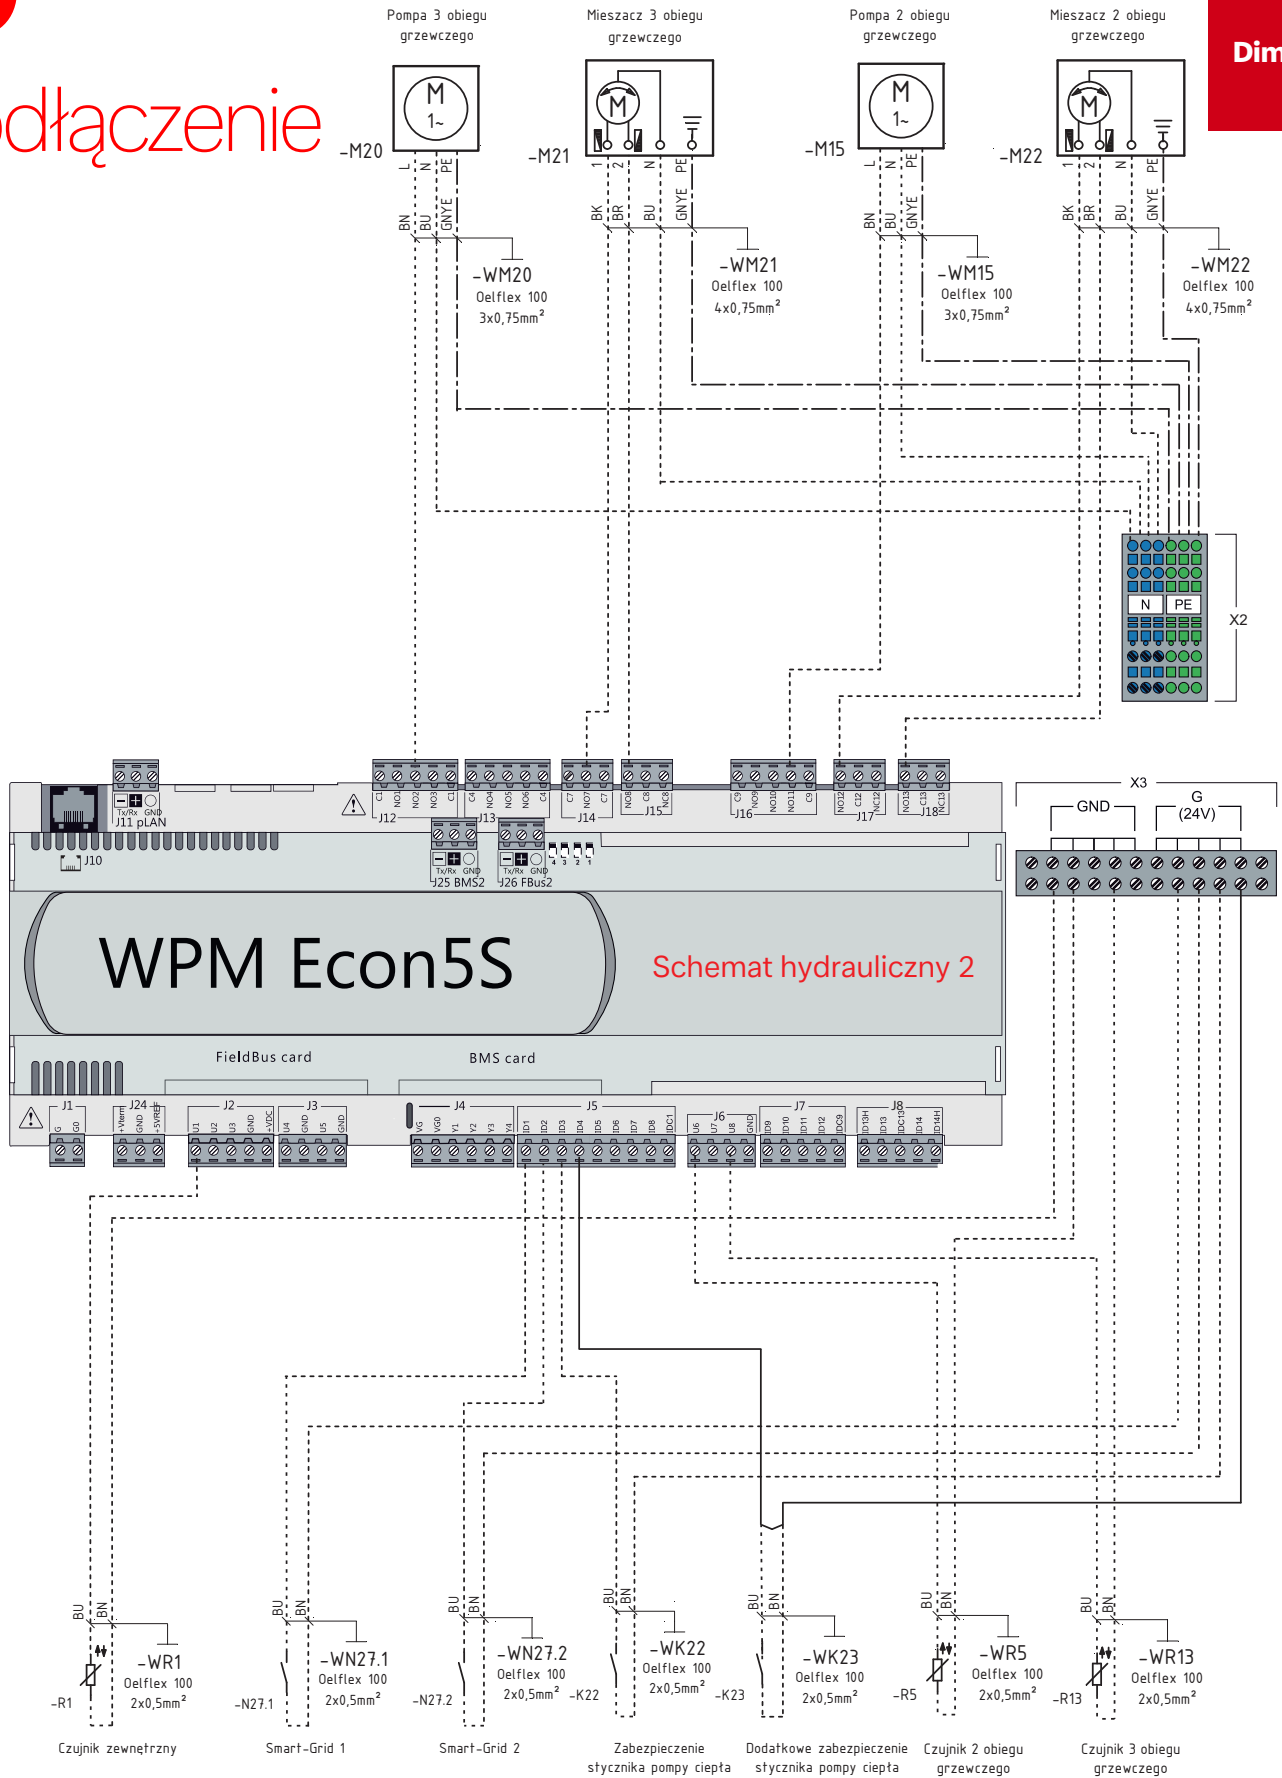

Powietrzna pompa ciepła

LA 0712BW LA 0712BWC

1

schemat elektryczny

2

schemat hydrauliczny

Schemat hydrauliczny 1

3

podłączenie

4

schemat hydrauliczny

Schemat hydrauliczny 2

5

podłączenie

**Glen
Dimplex**
Deutschland

Dimplex