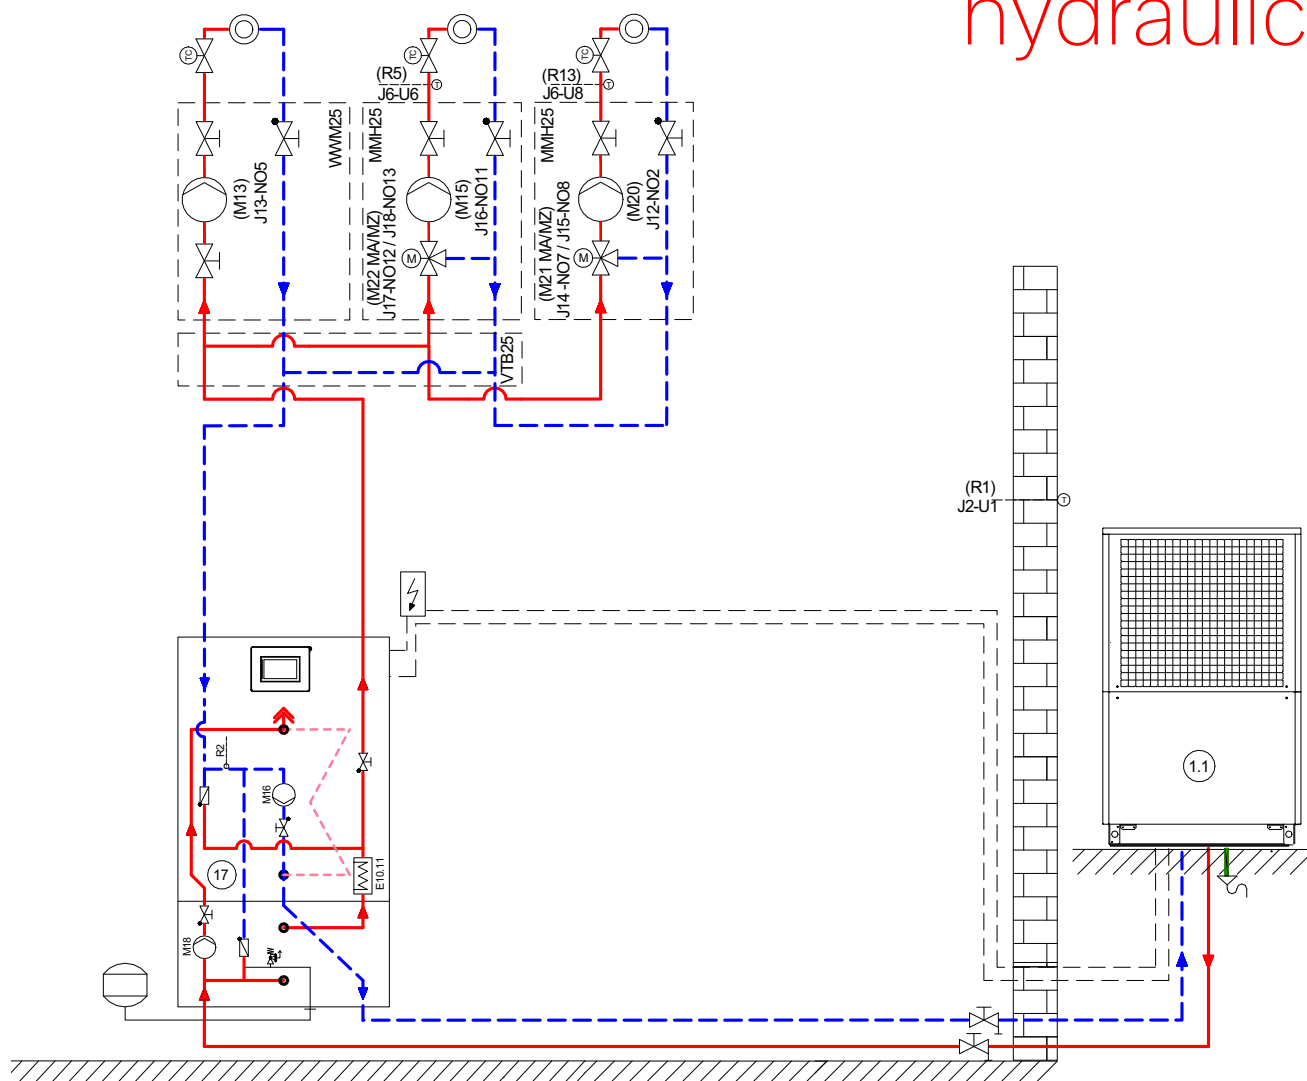

Powietrzna pompa ciepła

LA 0712BW LA 0712BWC

1

schemat elektryczny

2

schemat hydrauliczny

Schemat hydrauliczny 1

3

podłączenie

4

schemat hydrauliczny

Schemat hydrauliczny 2

5

podłączenie

**Glen
Dimplex**
Deutschland

Dimplex