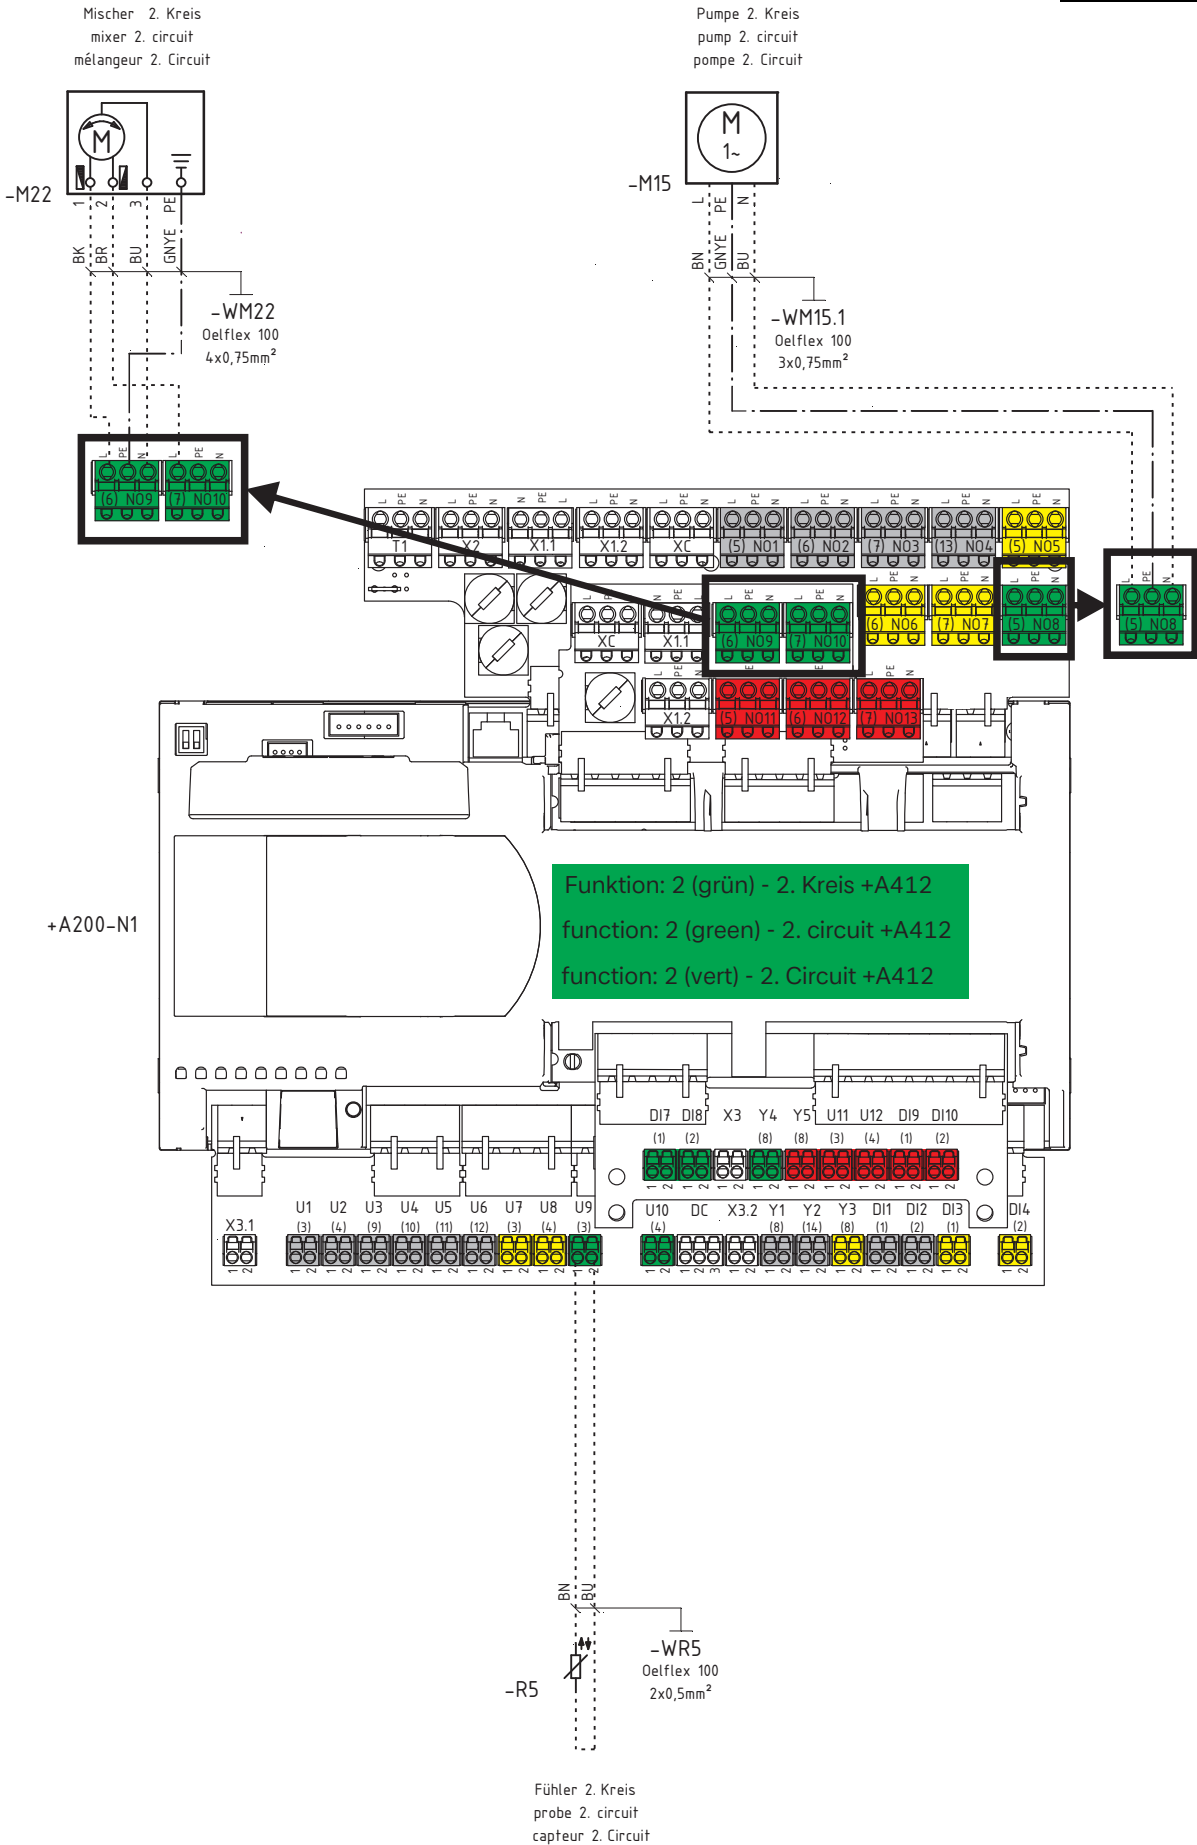

Powietrzna pompa ciepła

LA 3860

1

schemat elektryczny

Glen
Dimplex
Deutschland

Dimplex

Wärmeerzeuger bivalent
heat generator bivalent
générateur de chaleur bivalente

Mischer bivalent
mixer bivalent
mélangeur bivalent