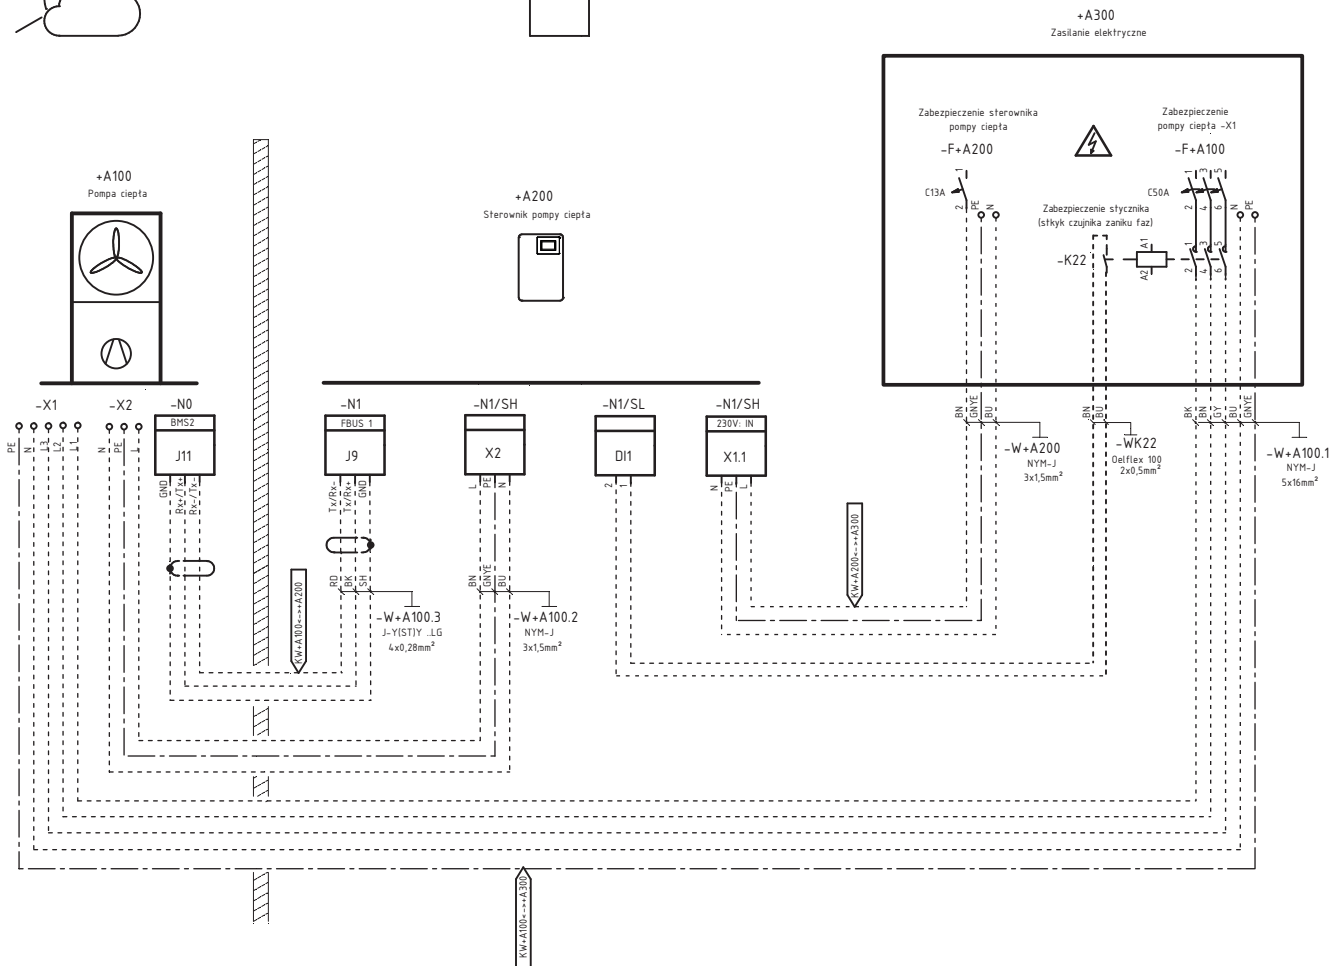

Powietrzna pompa ciepła

LA 3860

1

schemat elektryczny

Glen
Dimplex
Deutschland

Dimplex

Wärmeerzeuger bivalent
heat generator bivalent
générateur de chaleur bivalente

Mischer bivalent
mixer bivalent
mélangeur bivalent