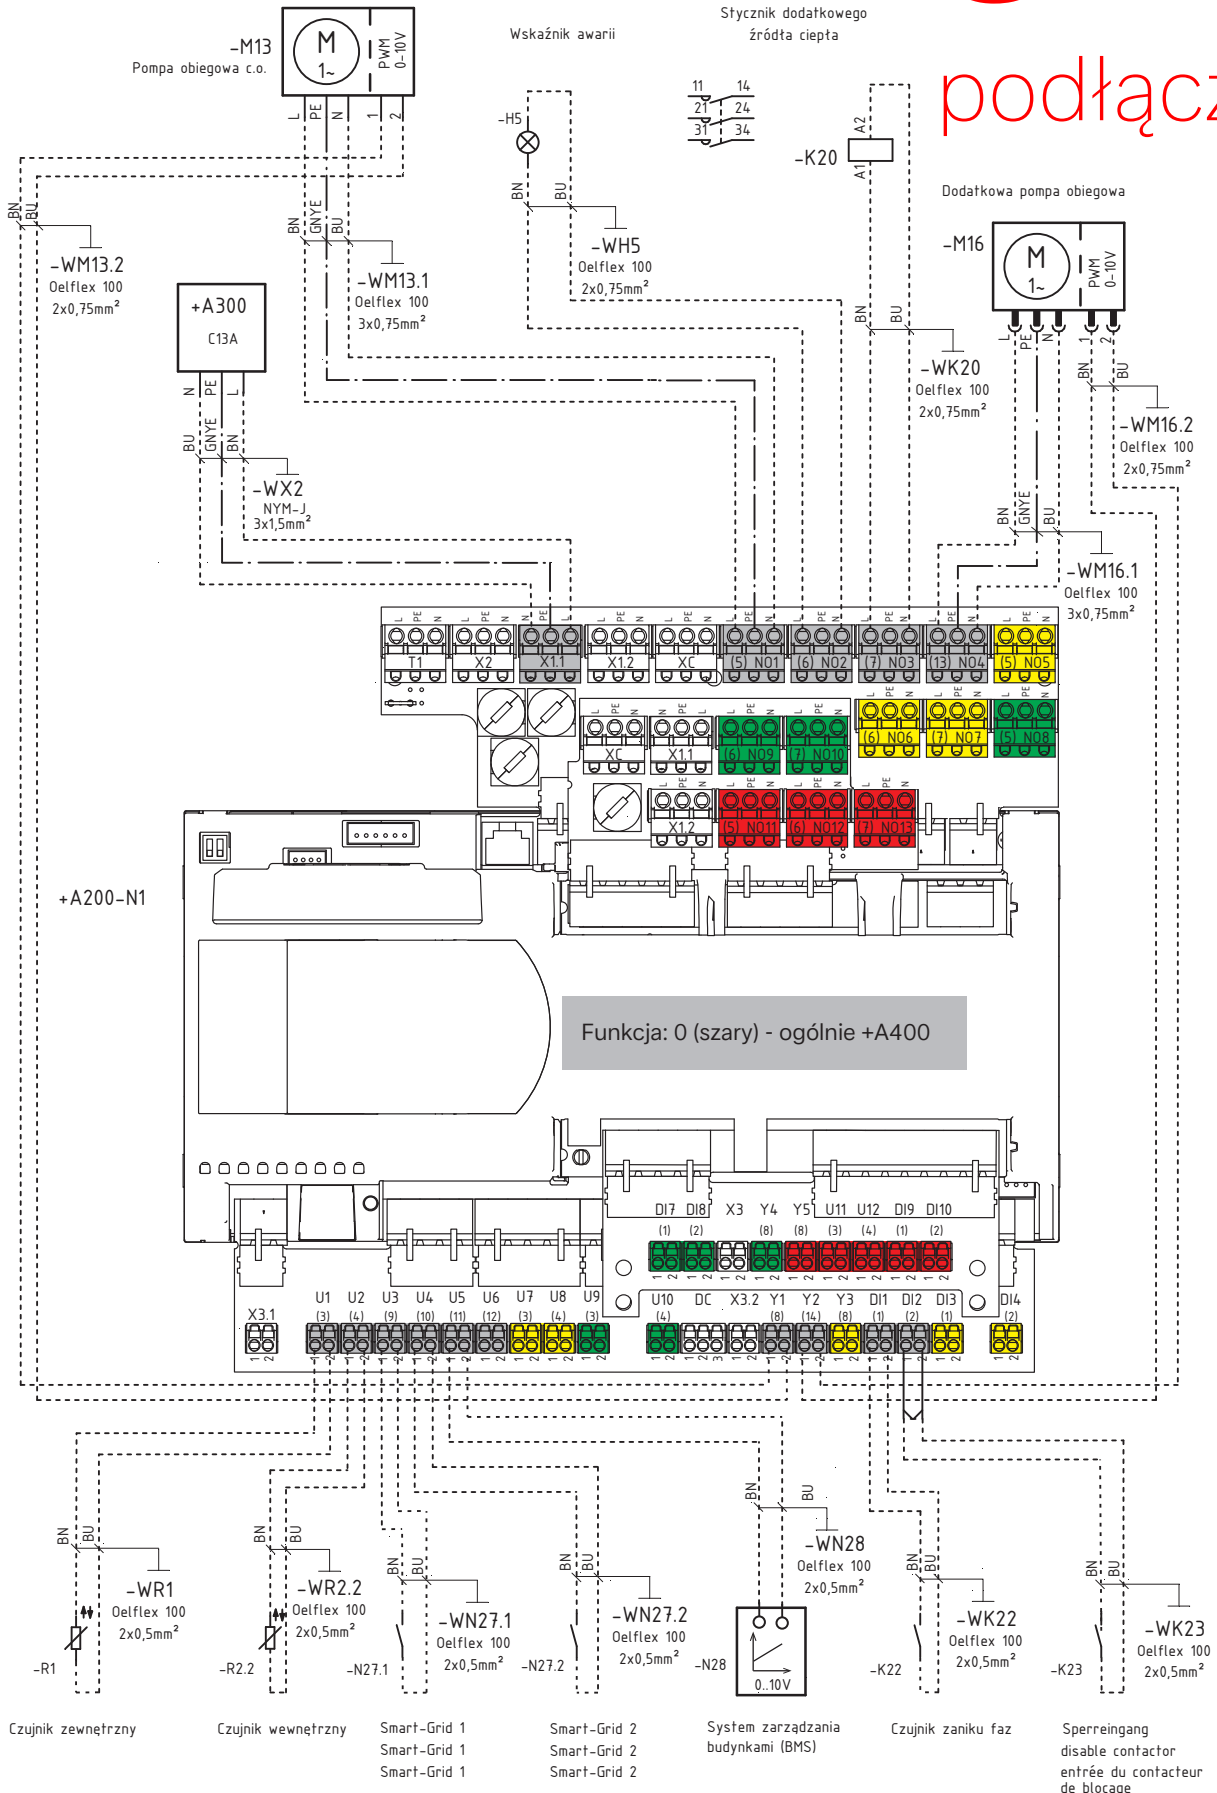

Powietrzna pompa ciepła

LA 3860

1

schemat elektryczny

Glen
Dimplex
Deutschland

Dimplex

Wärmeerzeuger bivalent
heat generator bivalent
générateur de chaleur bivalente

Mischer bivalent
mixer bivalent
mélangeur bivalent