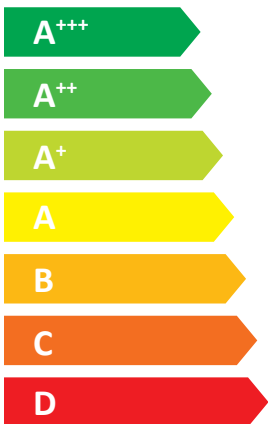

ENERG
енергия · ενεργεια

Dimplex

LA 33TPR

55 °C

35 °C

A++

A++

00 dB

63 dB

■ 14
■ **18**
■ 20
kW

■ 14
■ **19**
■ 23
kW