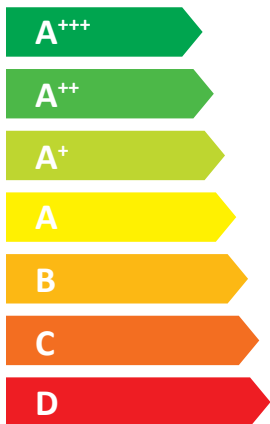

# ENERG

енергия · ενεργεια

Dimplex

LA 1118C

55 °C

35 °C

**A<sup>++</sup>**

**A<sup>+++</sup>**

**00** dB

**58** dB

■ 05  
■ **09**  
■ 07  
kW

■ 06  
■ **10**  
■ 07  
kW