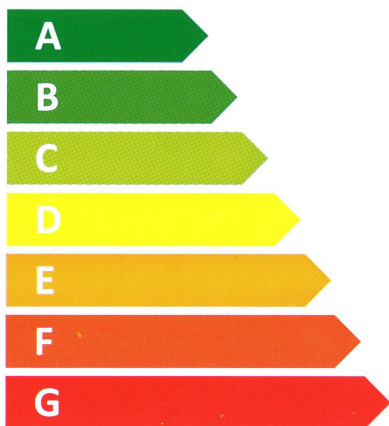

ENERG
енергия · ενεργεια

Dimplex

WWSP 556

94 W

405 L