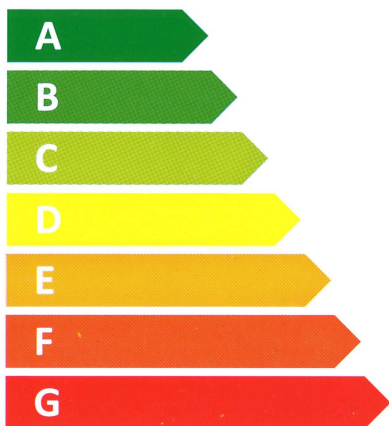

ENERG
енергия · ενεργεια

Dimplex

WWSP 540SOL

100 W

469 L