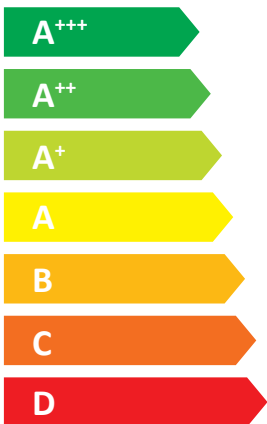

# ENERG

енергия · ενεργεια

Dimplex

16HHCIAOC6

55 °C

35 °C

**A<sup>++</sup>**

**A<sup>+++</sup>**

**45** dB

**55** dB

■ 07  
■ **09**  
■ 06  
kW

■ 07  
■ **09**  
■ 07  
kW