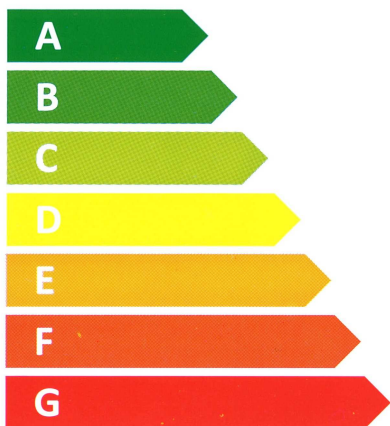

**ENERG**  
енергия · ενεργεια

**Dimplex**

PWS 332

**94 W**

**399 L**