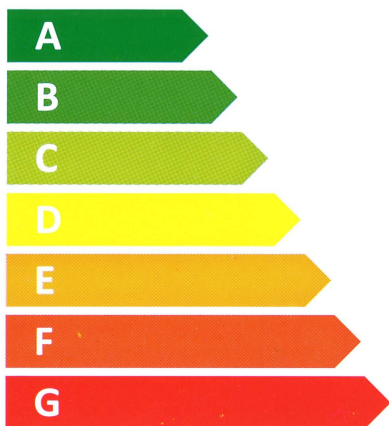

ENERG
енергия · ενέργεια

Dimplex

PSW 500

100 W

480 L