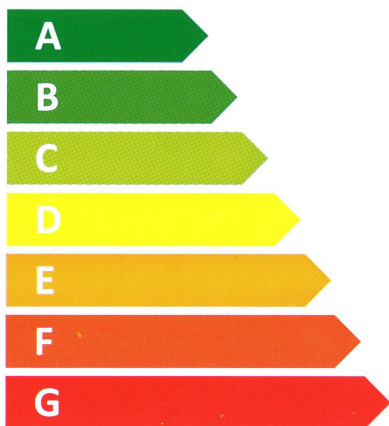

ENERG
енергия · ενεργεια

Dimplex

PSW 200

56 W

200 L