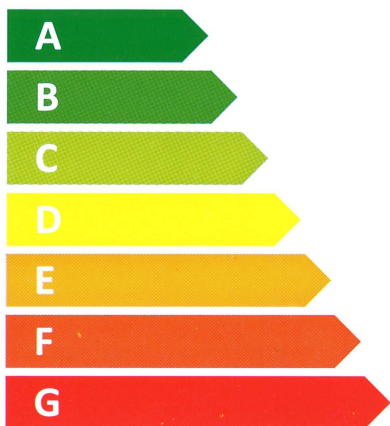

**ENERG**  
енергия · ενεργεια

**Dimplex**

PSW 100

**52 W**

**99 L**