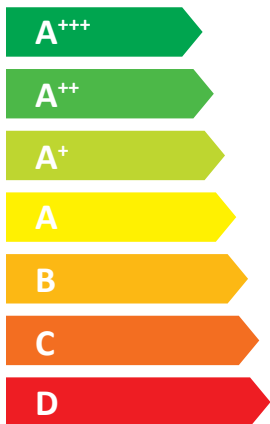

ENERG
енергия · ενεργεια

Dimplex

LIK 12TU

55 °C

35 °C

A⁺⁺

A⁺⁺⁺

50 dB

53 dB

■ 04
■ **06**
■ 08
kW

■ 04
■ **07**
■ 09
kW