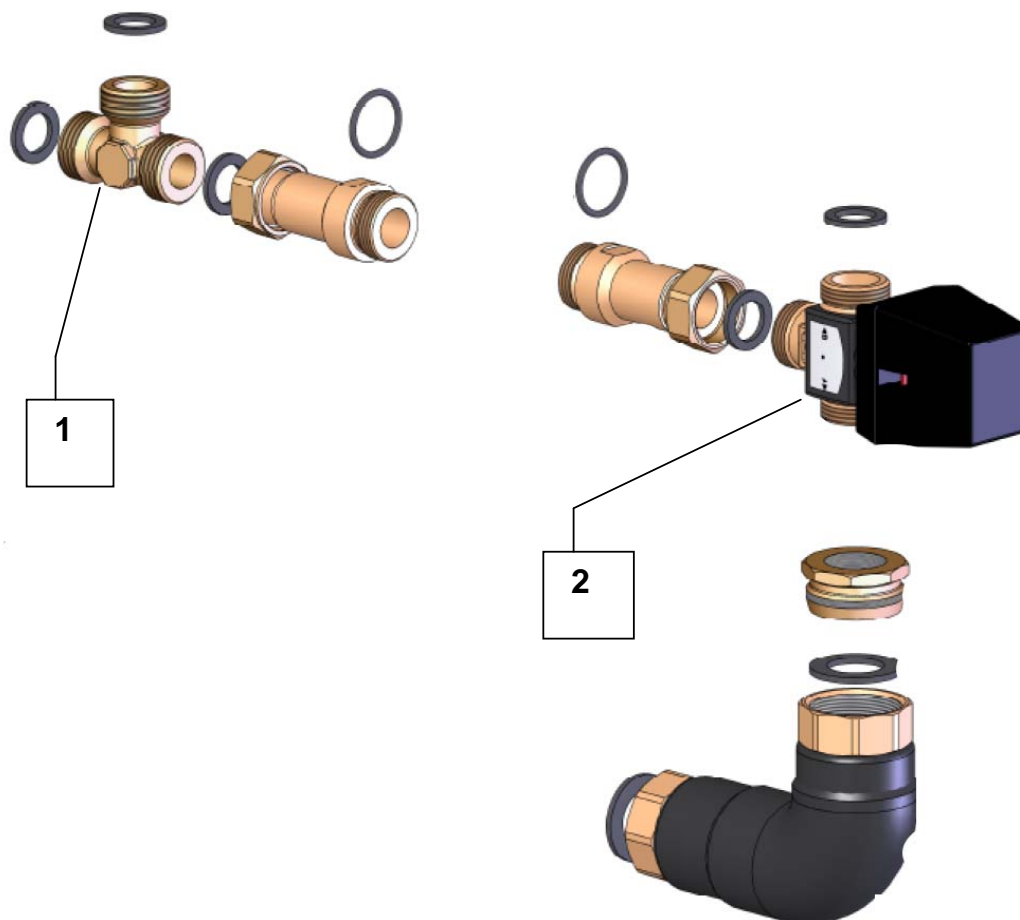

## Lista części zamiennych

Marka: Dimplex

Typ: VSW LAK

Numer towaru: 374910

Pozycja	Oznaczenie	Numer towaru	Indeks KD
1		4521624147	
2		4521624146	

Wskazówka: Przy pracach lutowniczych na obiegu chłodniczym należy generalnie wymienić filtr-suszarke.

Ilustracje służą do identyfikacji pozycji na liście części zamiennych i mogą odbiegać od rzeczywistego sposobu wykonania technicznego.