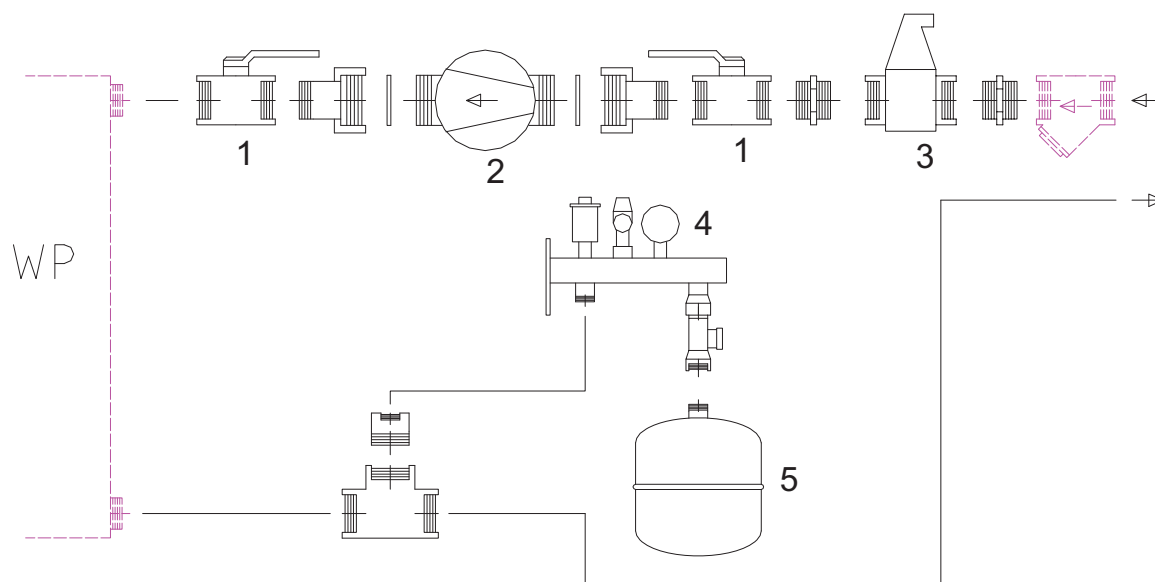

Lista części zamiennych

Marka: Dimplex

Typ: SZB 220E

Numer towaru: 362840

Pozycja	Oznaczenie	Numer towaru	Indeks KD
1	kurek 1 1/2"G	4522254207	
2	pompa solanki DN 32 - 12m	4521154190	
3	odpowietrznik duży 1 1/2"	4522254336E	
4	Elementy zabezpieczające	4522254360E	
5	zbiornik buforowy 18 L	4522374129E	
6	Przełącznik	4521374111E	
7	Oprawka	4521374112E	
8	Strzemiączko	4522254246E	

Wskazówka: Przy pracach lutowniczych na obiegu chłodniczym należy generalnie wymienić filtr-suszarkę.

Ilustracje służą do identyfikacji pozycji na liście części zamiennych i mogą odbiegać od rzeczywistego sposobu wykonania technicznego.