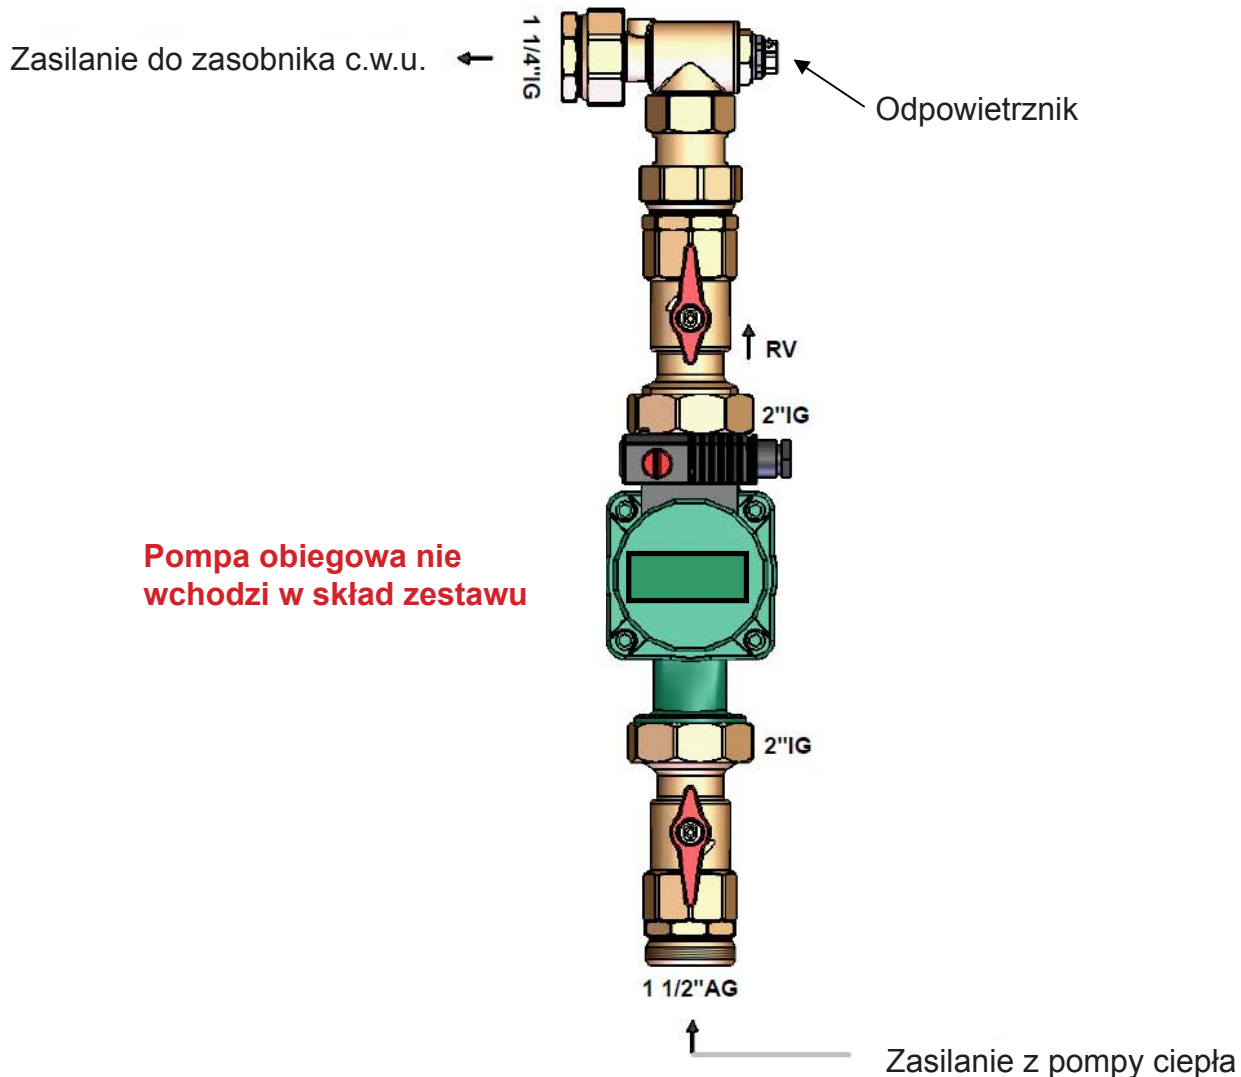

Przyłącze pompy ciepłej wody użytkowej WPG 32

Zestaw przyłączy do pompy ładującej c.w.u. WPG 32 / 356040