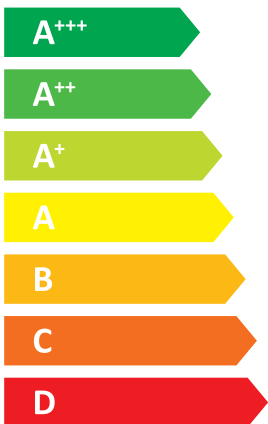

ENERG

енергия · ενεργεια

Dimplex

LA 1525P

55 °C

35 °C

A++

A+++