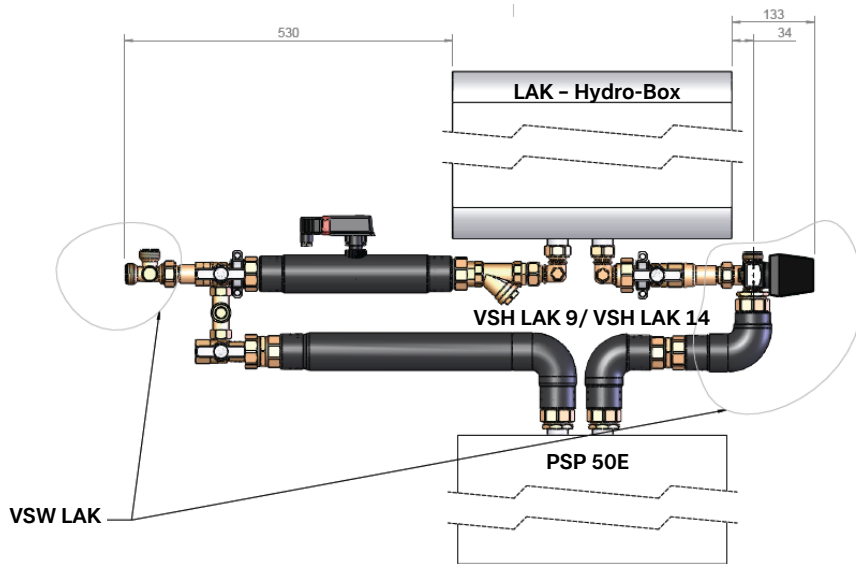

# VSW LAK

## Montagehinweis / Installation instructions / Instructions d'installation / Istruzioni di montaggio

Hydraulischer Anschluss Hydraulic connection Raccordement hydraulique Collegamento idraulico	Elektrischer Anschluss / Electrical connection / connexion électrique / connessione elettrica		
	<b>Regler WPM (YM 18)</b> Controller Régulateur Regolatore	<b>Stellmotor</b> Actuator Servomoteur Servomotore	
	<b>N:</b> X2/N  N1-J22/Out6  <b>L:</b> X2/L		