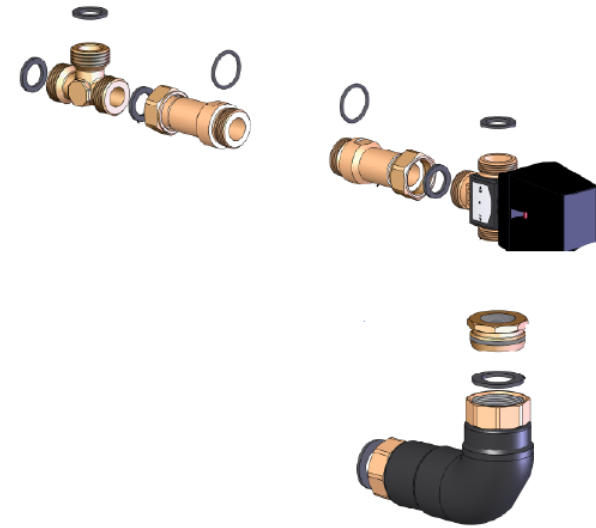

# VSW LAK

## Montagehinweis / Installation instructions / Instructions d'installation / Istruzioni di montaggio

Hydraulischer Anschluss Hydraulic connection Raccordement hydraulique Collegamento idraulico	Elektrischer Anschluss / Electrical connection / connexion électrique / connessione elettrica		
	<b>Regler WPM (YM 18)</b> Controller Régulateur Regolatore	<b>Stellmotor</b> Actuator Servomoteur Servomotore	
	<b>N:</b> X2/N  N1-J22/Out6  <b>L:</b> X2/L		