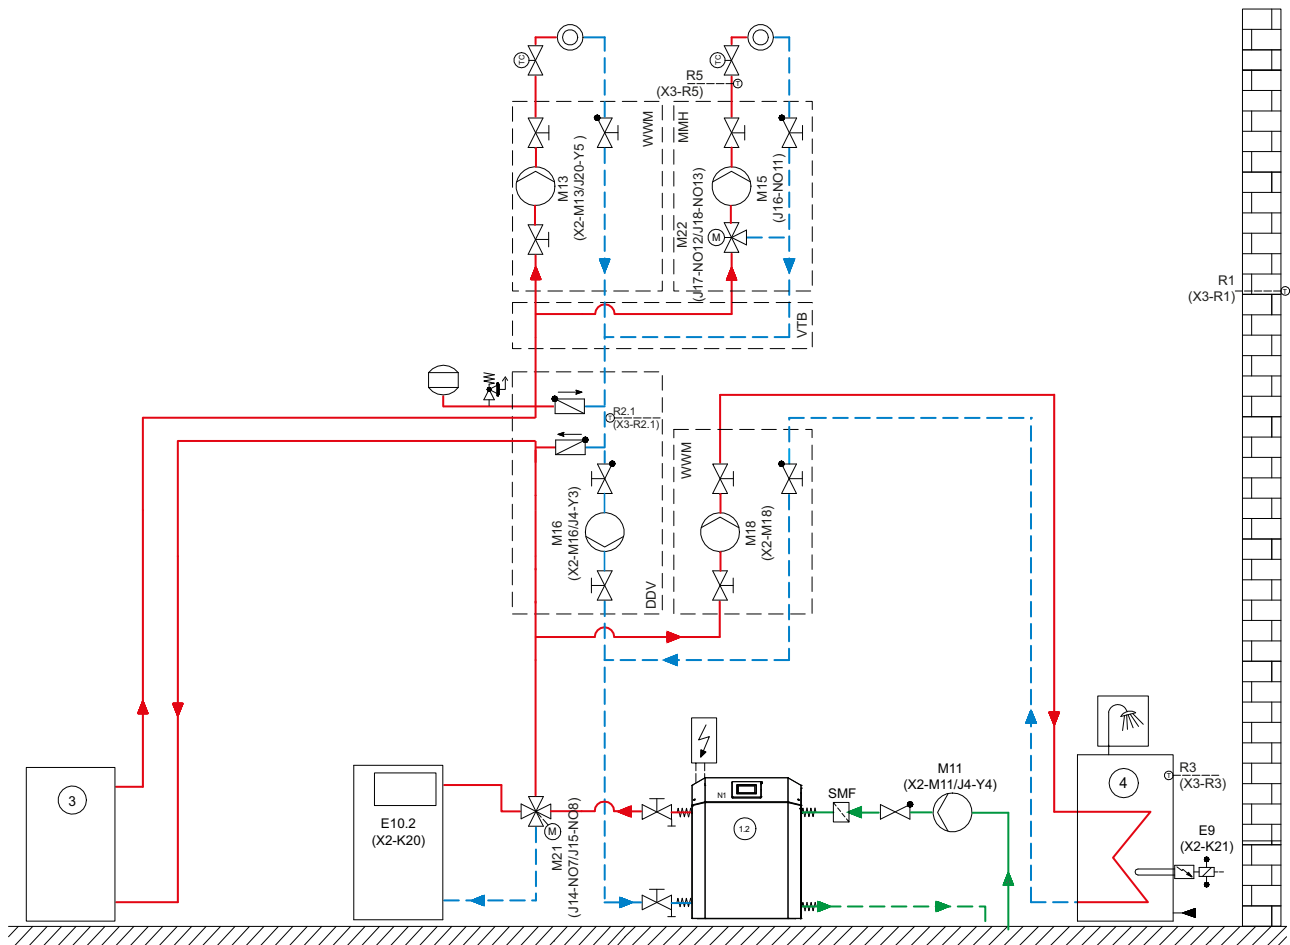

Wodna pompa ciepła

WI 22TU

1

schemat elektryczny

2

schemat hydrauliczny

Schemat hydrauliczny 1

podłączenie

Część 1

Część 2