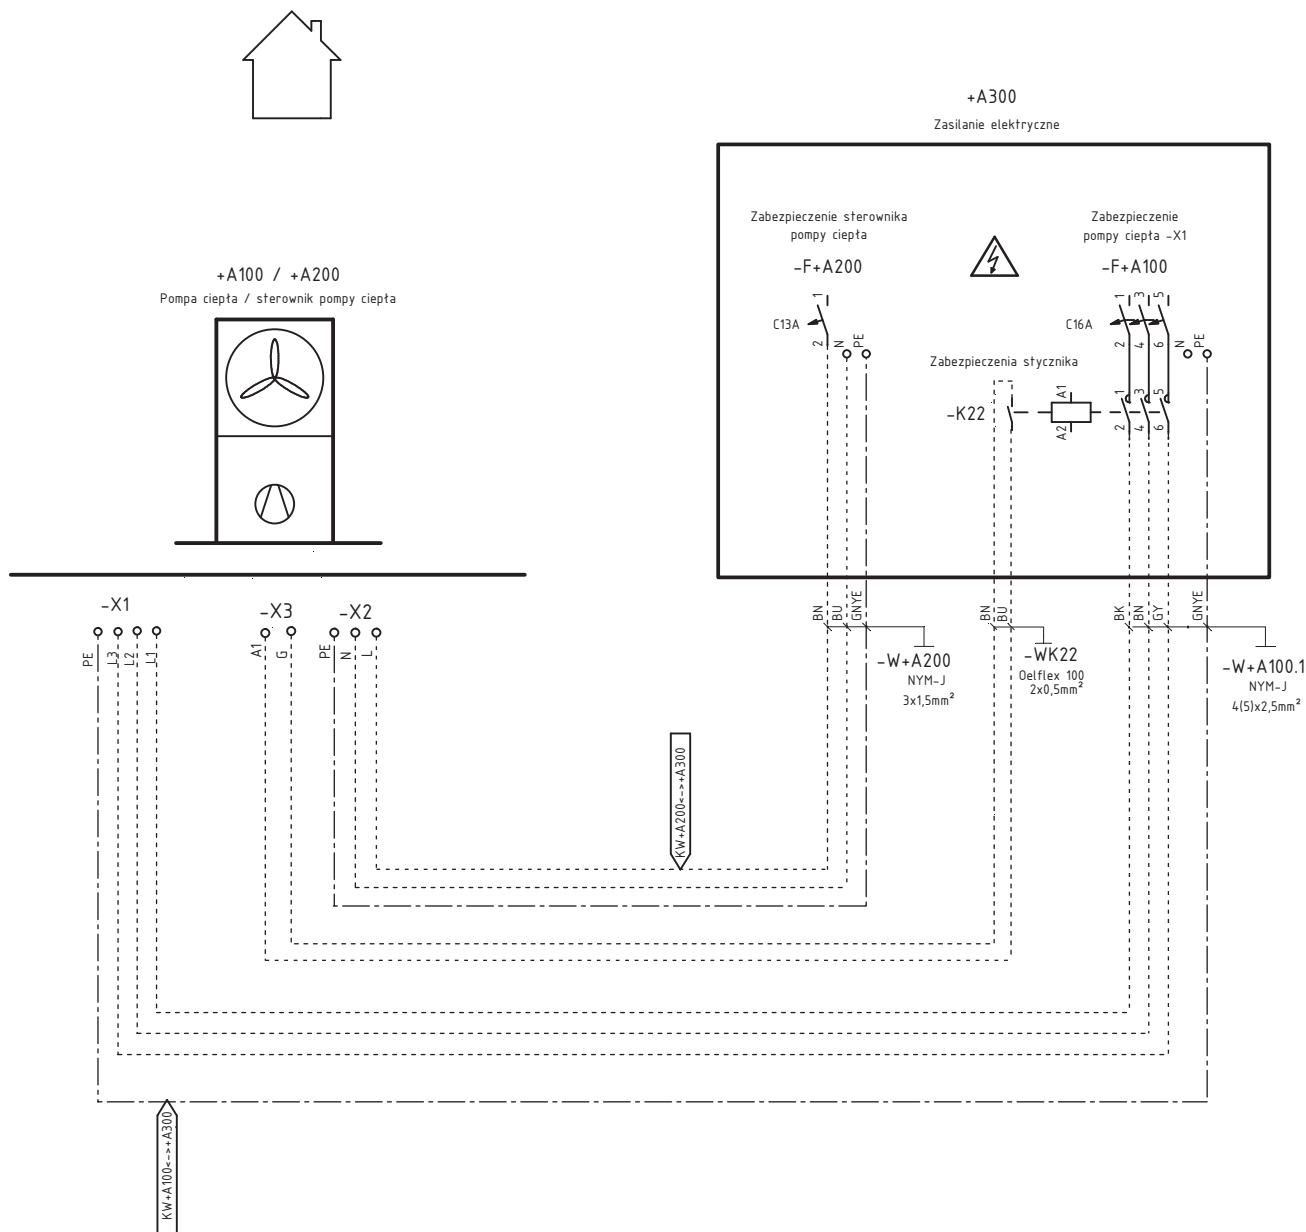

Wodna pompa ciepła

WI 22TU

1

schemat elektryczny

2

schemat hydrauliczny

Schemat hydrauliczny 1

podłączenie

Część 1

Część 2