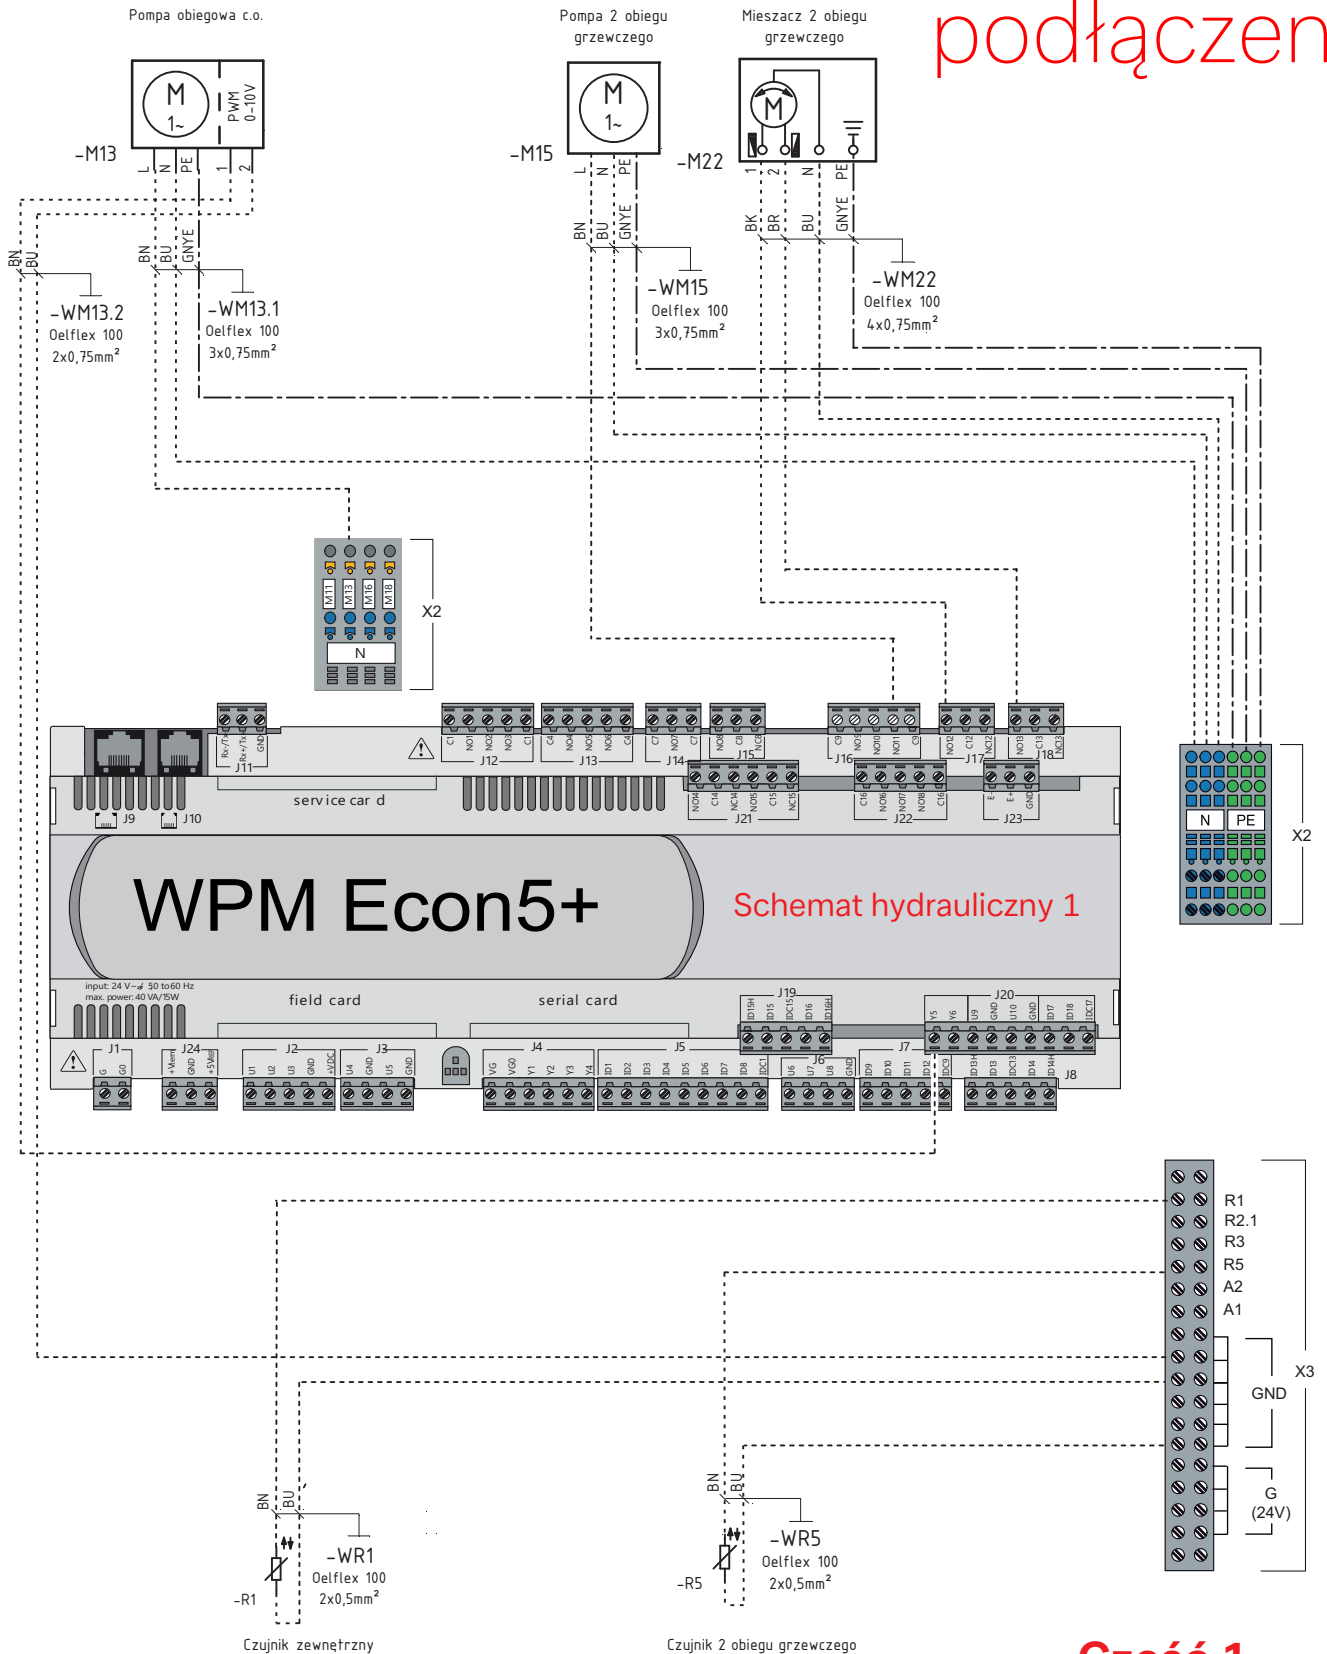

Wodna pompa ciepła

WI 22TU

1

schemat elektryczny

2

schemat hydrauliczny

Schemat hydrauliczny 1

podłączenie

Część 1

Część 2