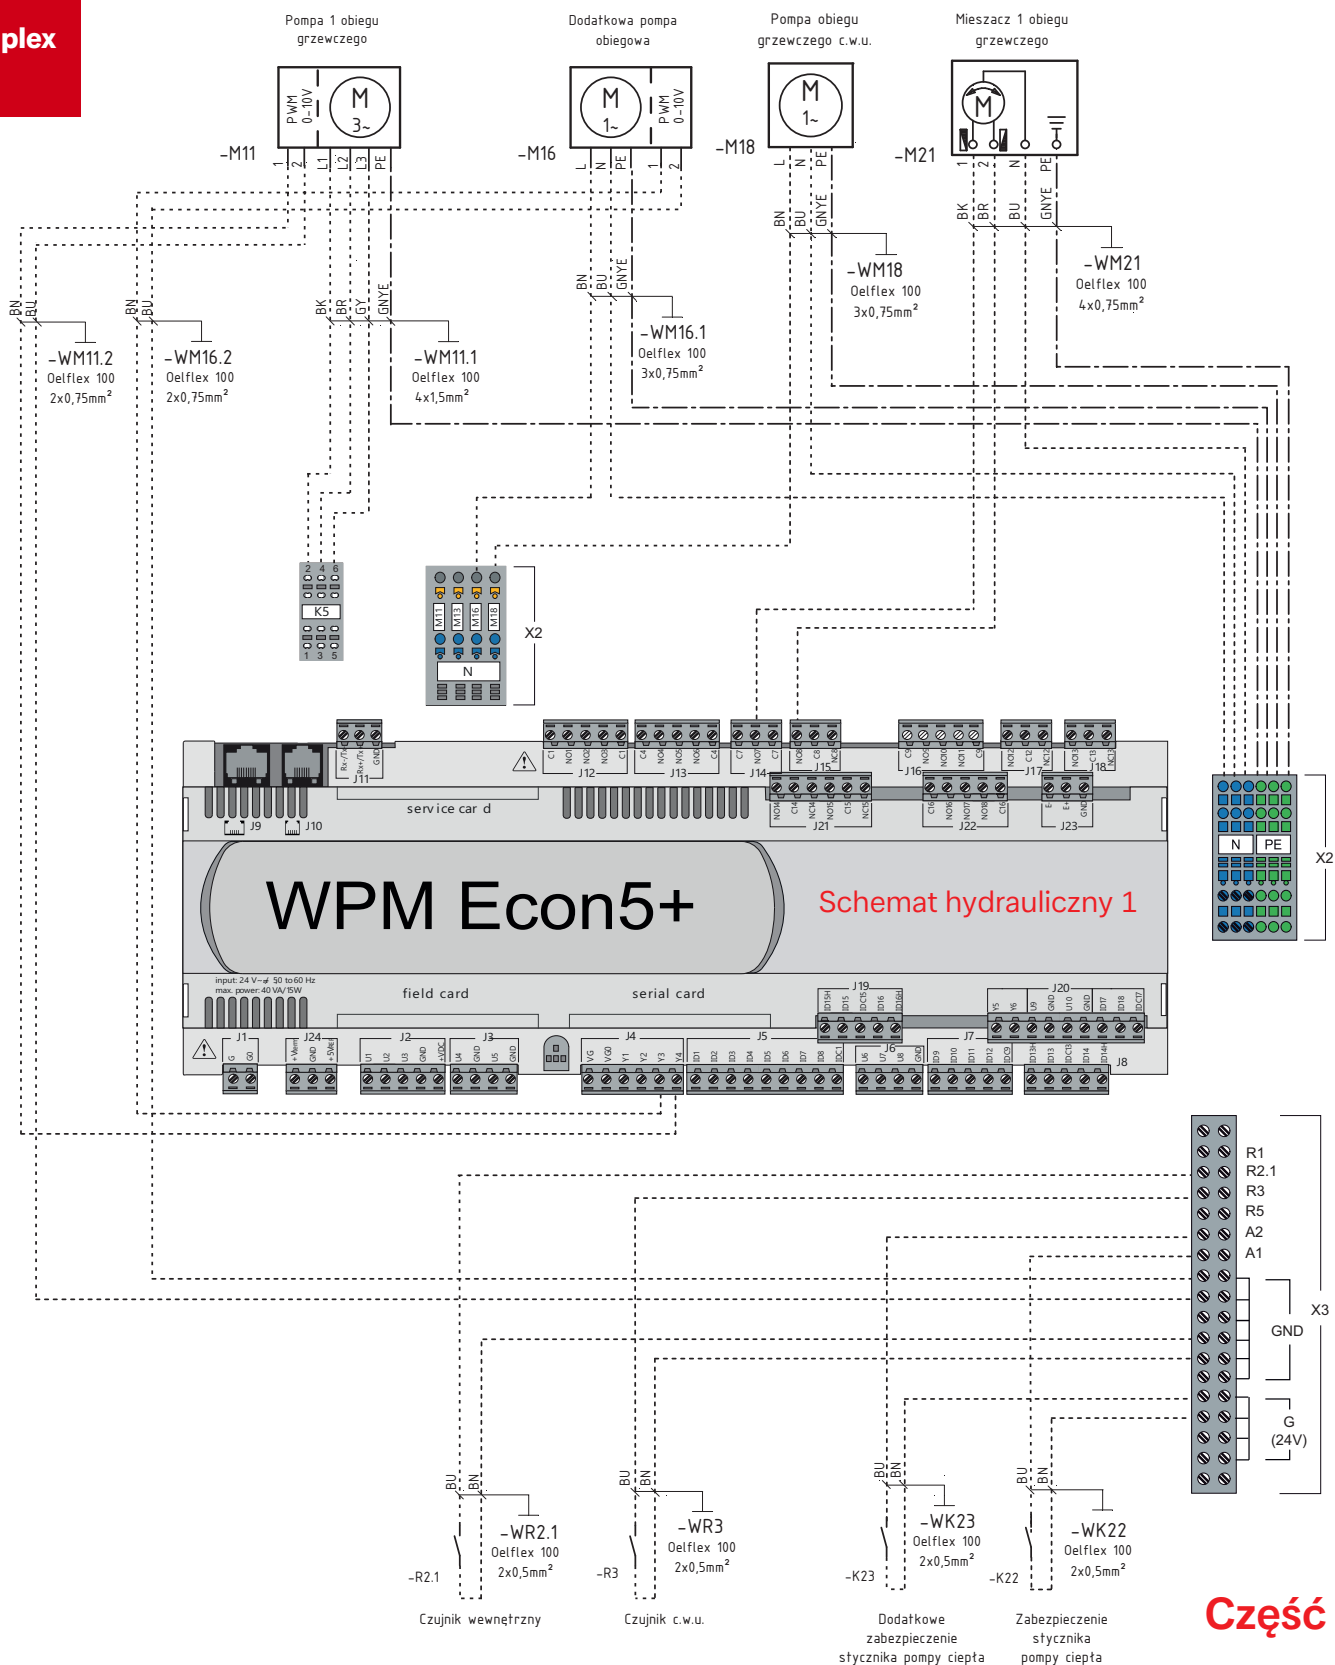

Wodna pompa ciepła

WI 22TU

1

schemat elektryczny

2

schemat hydrauliczny

Schemat hydrauliczny 1

podłączenie

Część 1

Część 2