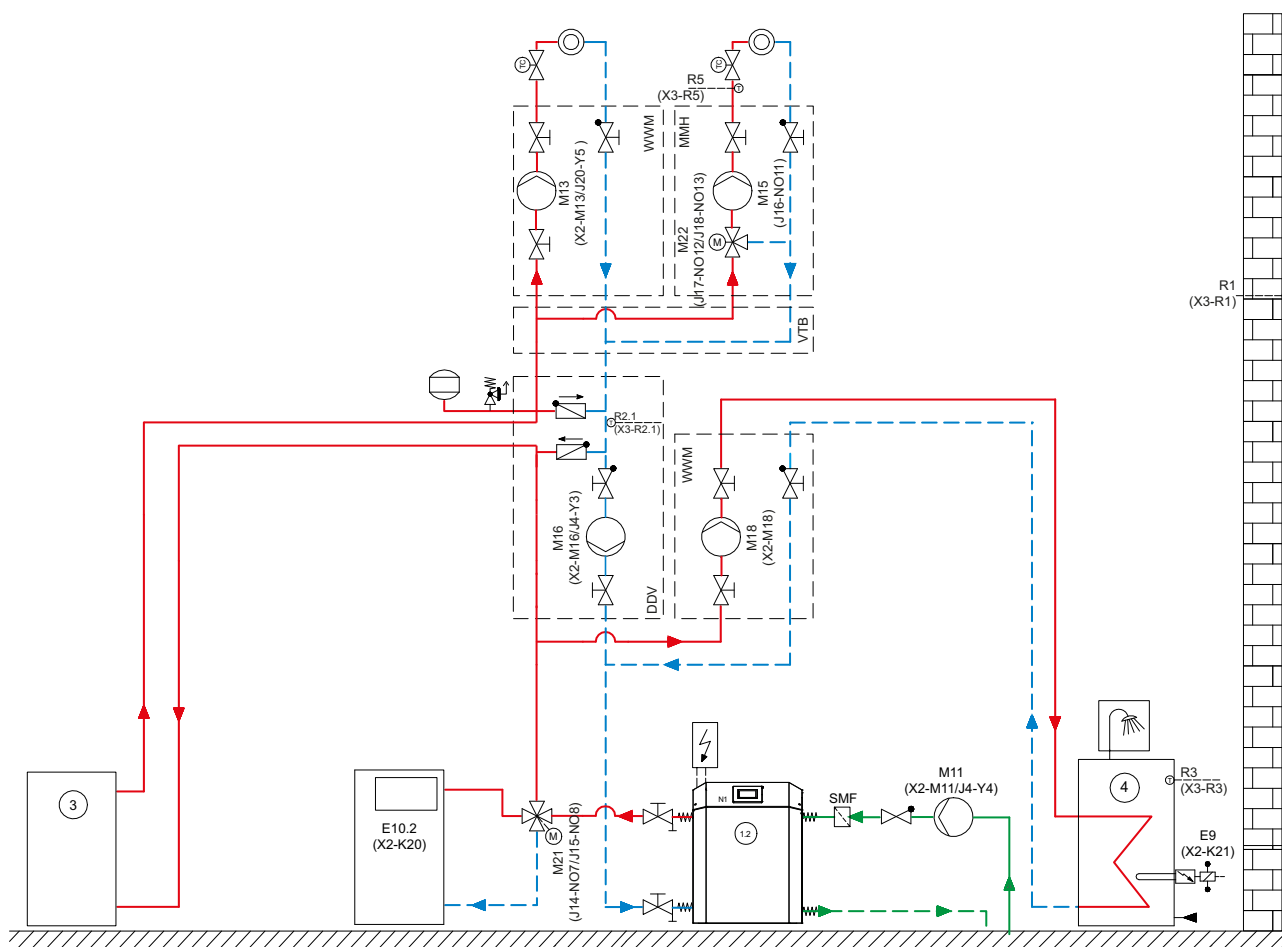

Wodna pompa ciepła

WI 18TU

1

schemat elektryczny

2

schemat hydrauliczny

Schemat hydrauliczny 1

podłączenie

Część 1

Część 2