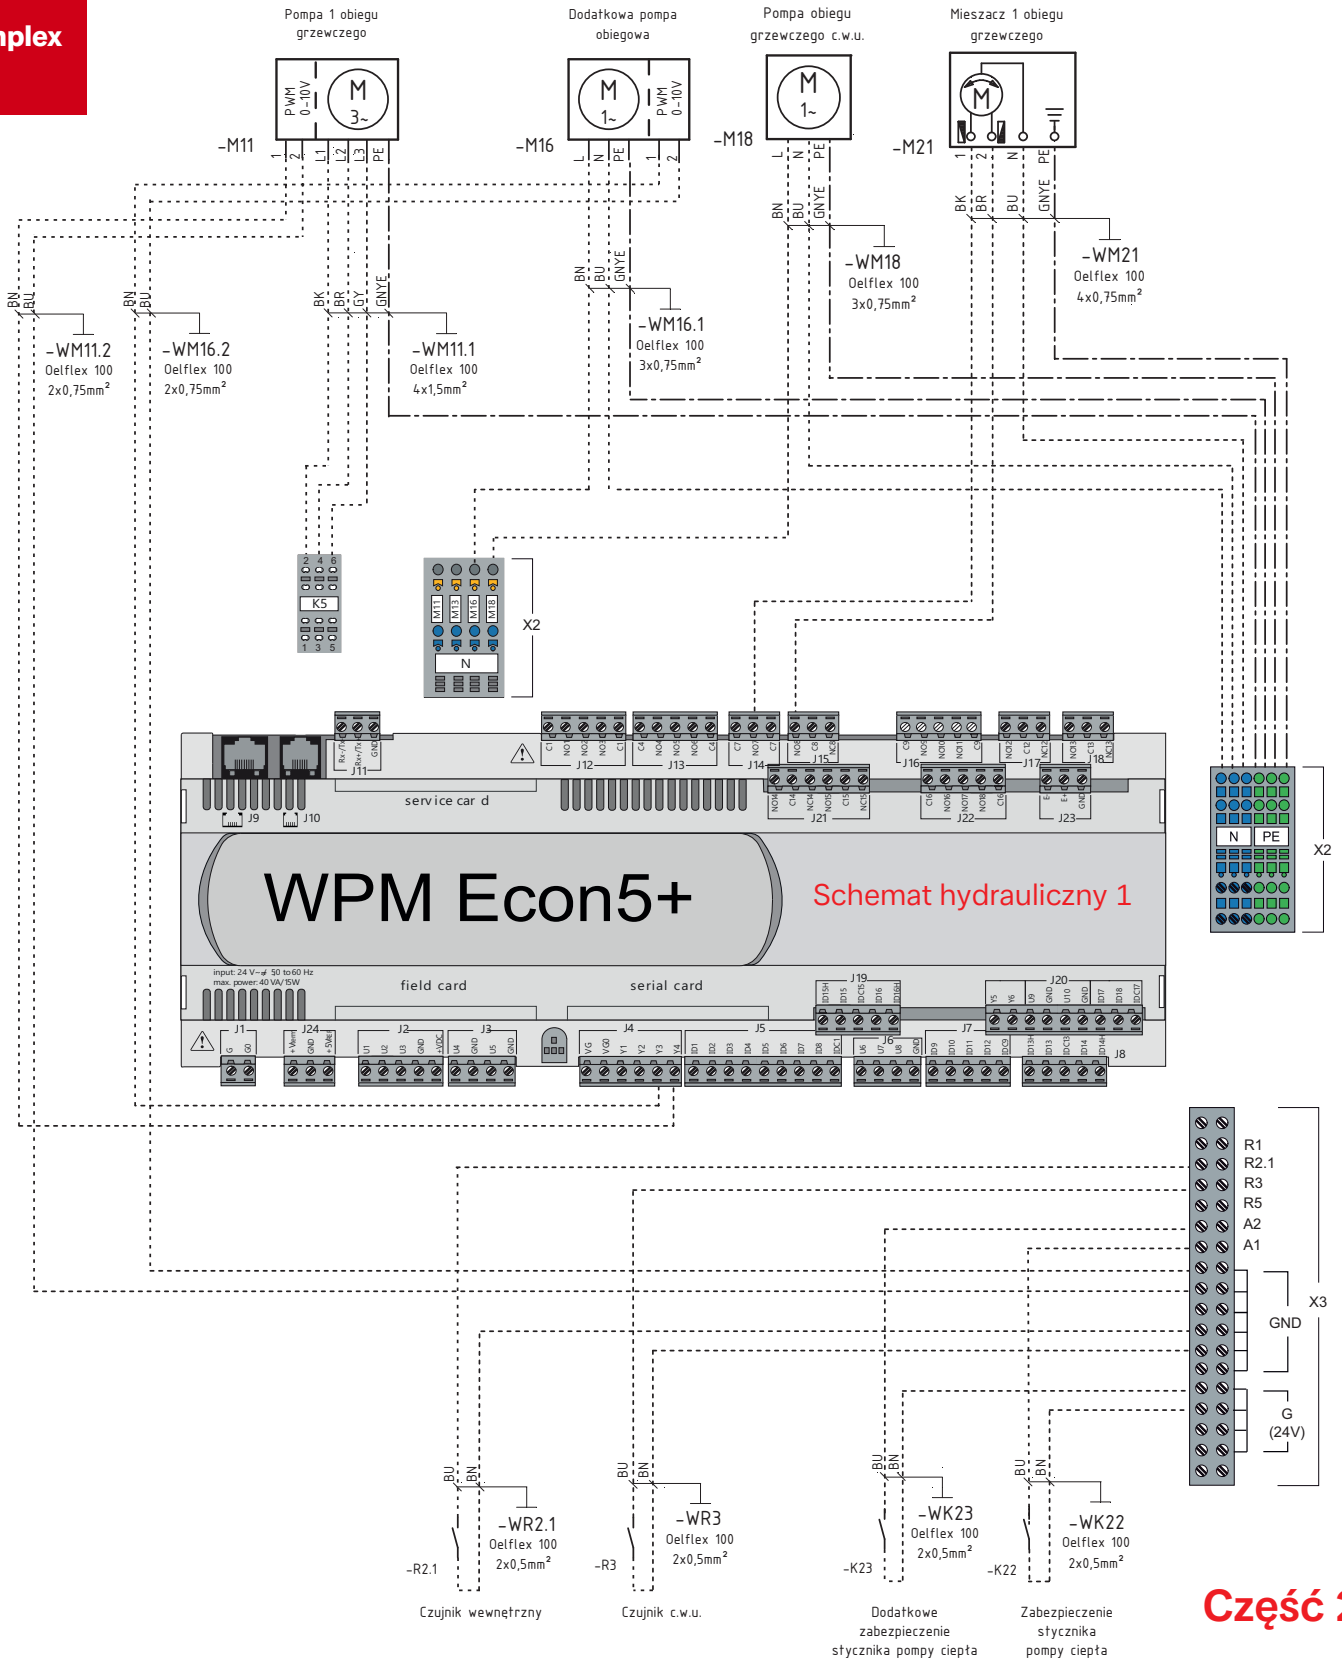

Wodna pompa ciepła

WI 18TU

1

schemat elektryczny

2

schemat hydrauliczny

Schemat hydrauliczny 1

podłączenie

Część 1

Część 2