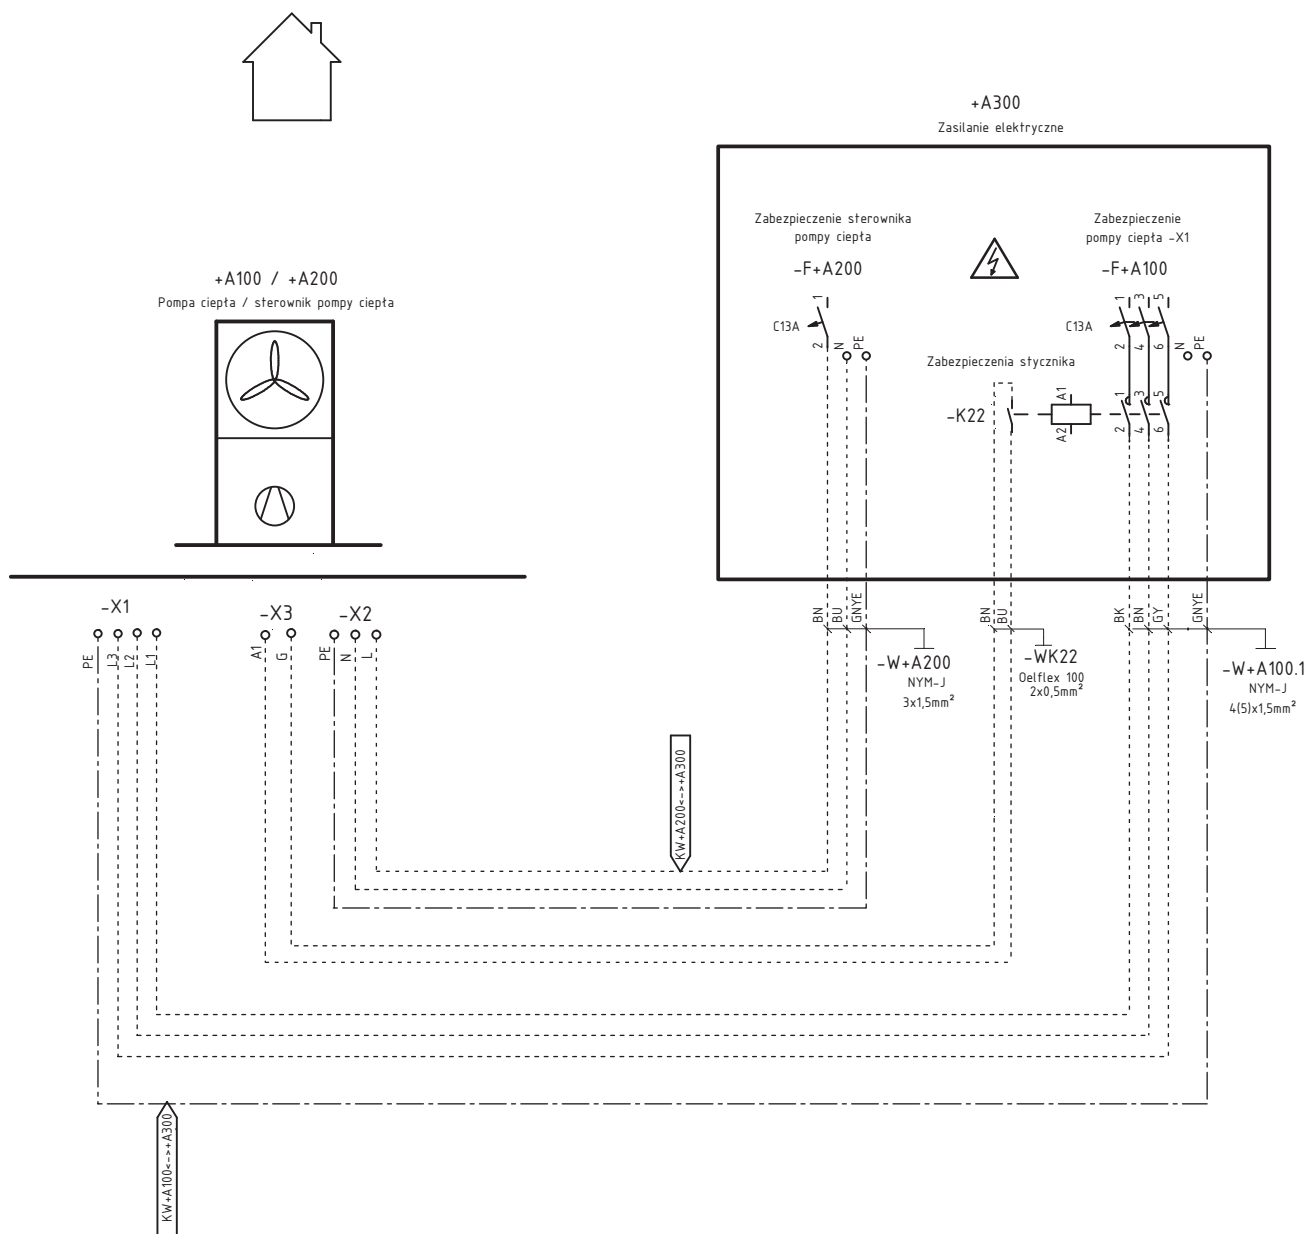

Wodna pompa ciepła

WI 18TU

1

schemat elektryczny

2

schemat hydrauliczny

Schemat hydrauliczny 1

podłączenie

Część 1

Część 2