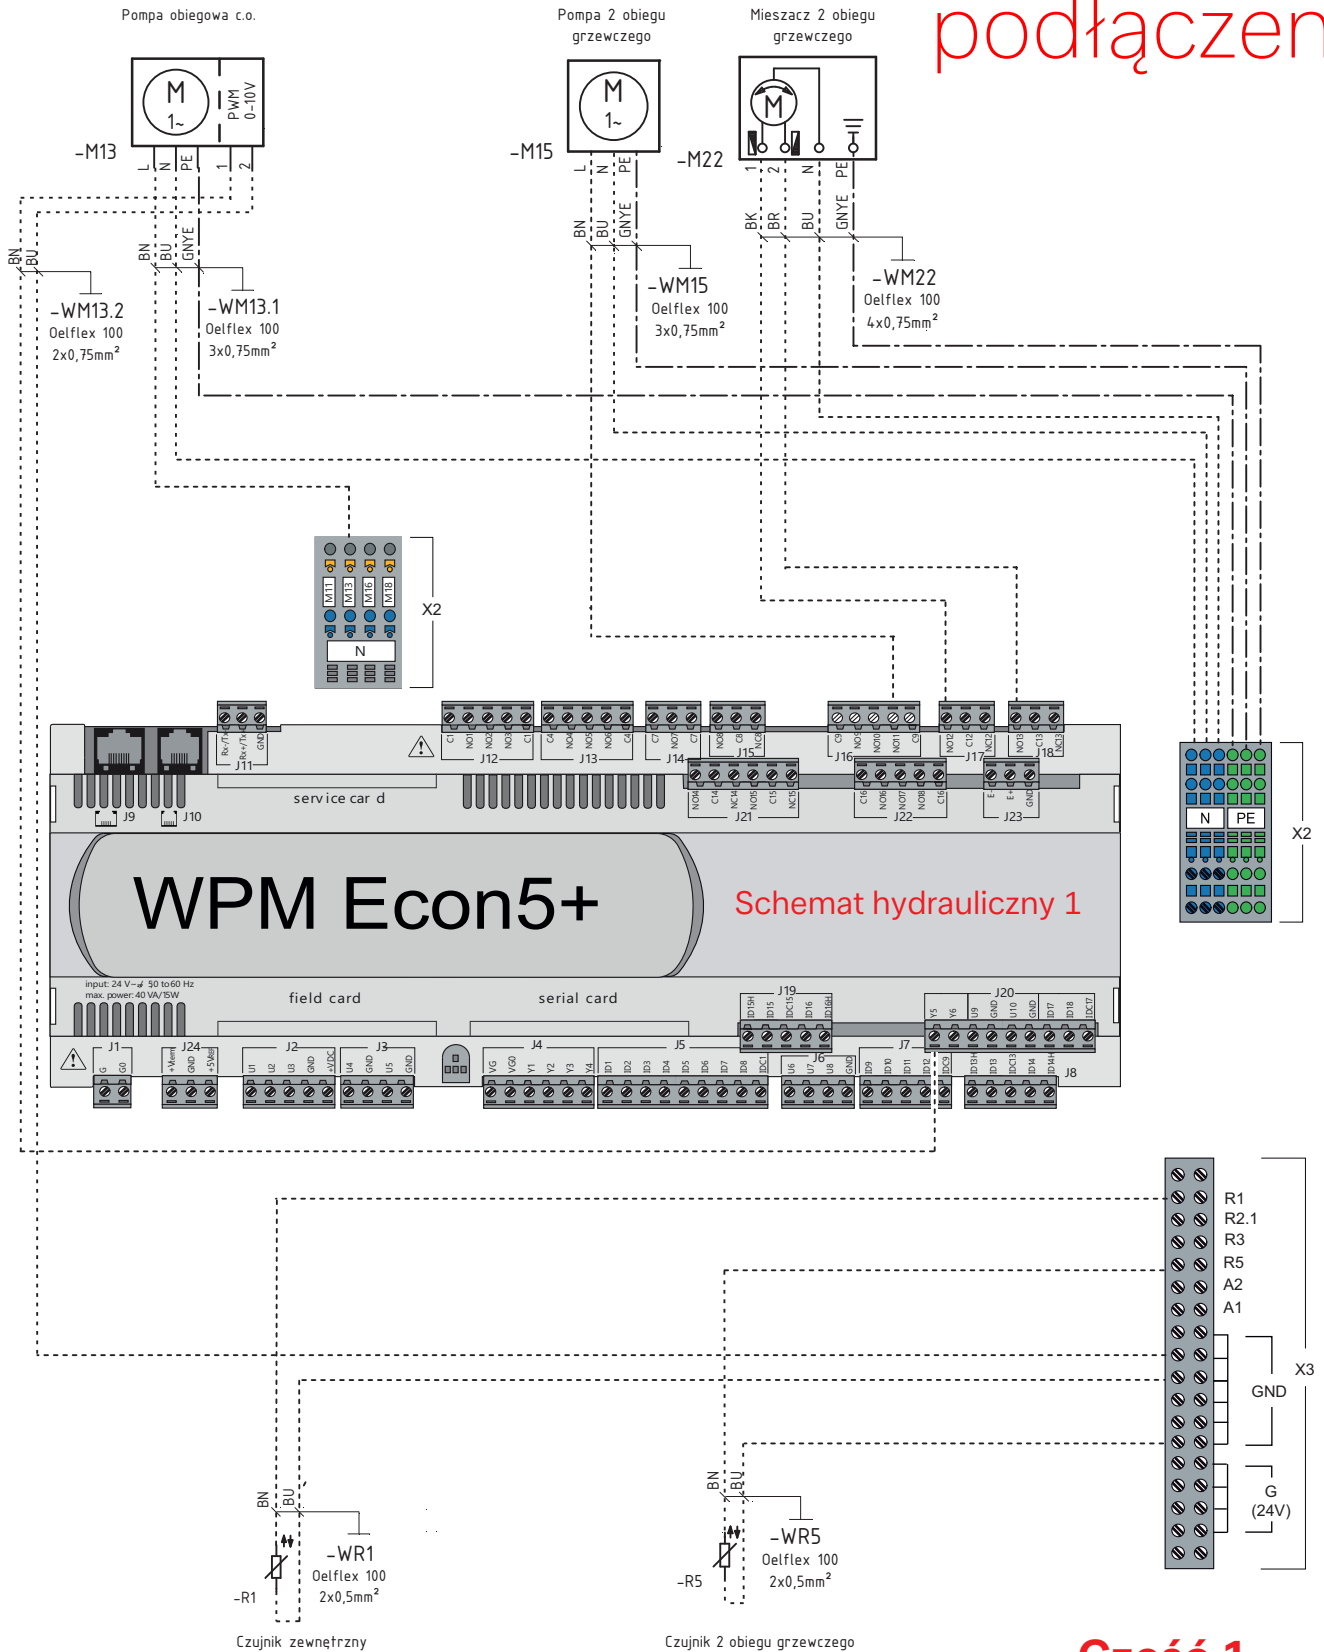

Wodna pompa ciepła

WI 18TU

1

schemat elektryczny

2

schemat hydrauliczny

Schemat hydrauliczny 1

podłączenie

Część 1

Część 2