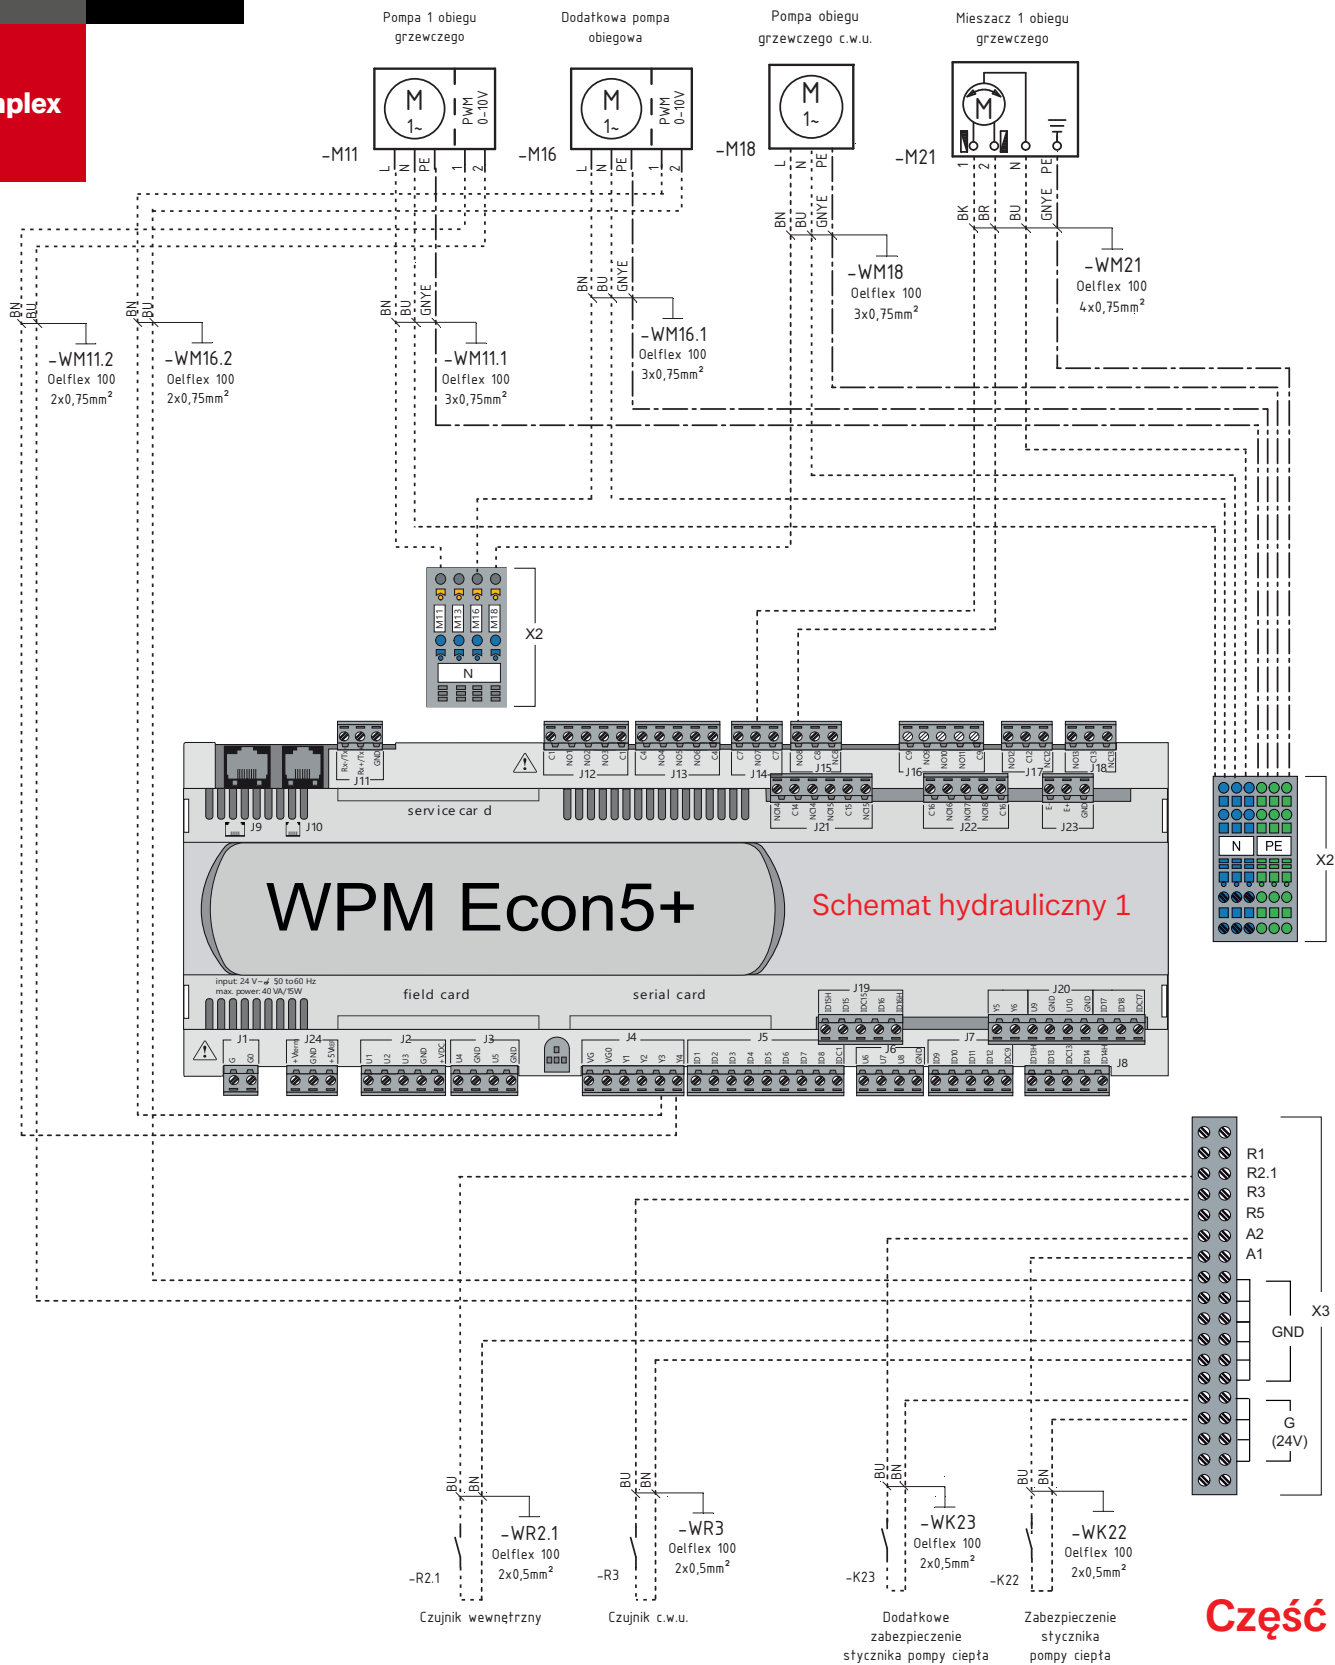

Gruntowa pompa ciepła

SI 6TU

SI 8TU

SI 11TU

1

schemat elektryczny

Glen Dimplex
Deutschland

Dimplex

2

schemat hydrauliczny

Schemat hydrauliczny 1

podłączenie

Część 1

Część 2