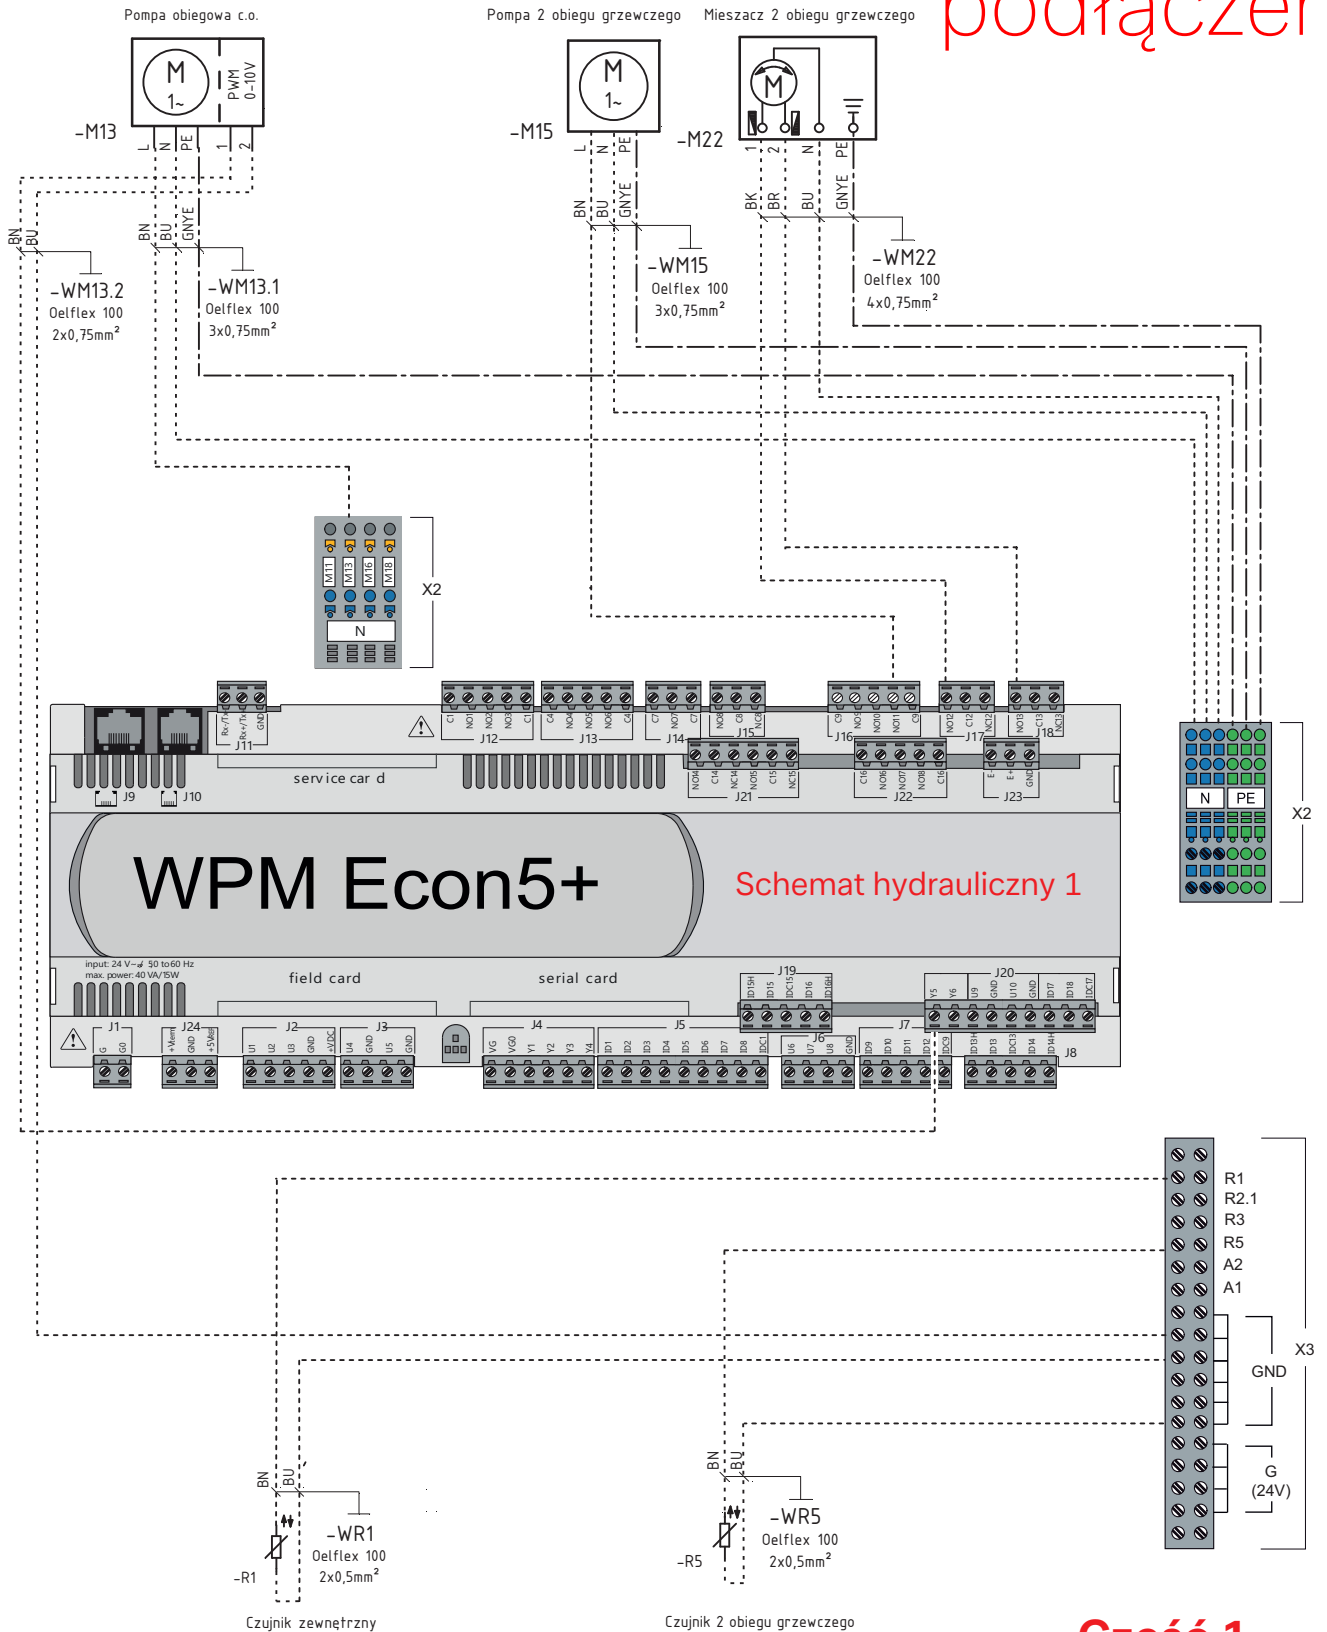

Gruntowa pompa ciepła

SI 6TU

SI 8TU

SI 11TU

1

schemat elektryczny

Glen Dimplex
Deutschland

Dimplex

2

schemat hydrauliczny

Schemat hydrauliczny 1

podłączenie

Część 1

Część 2