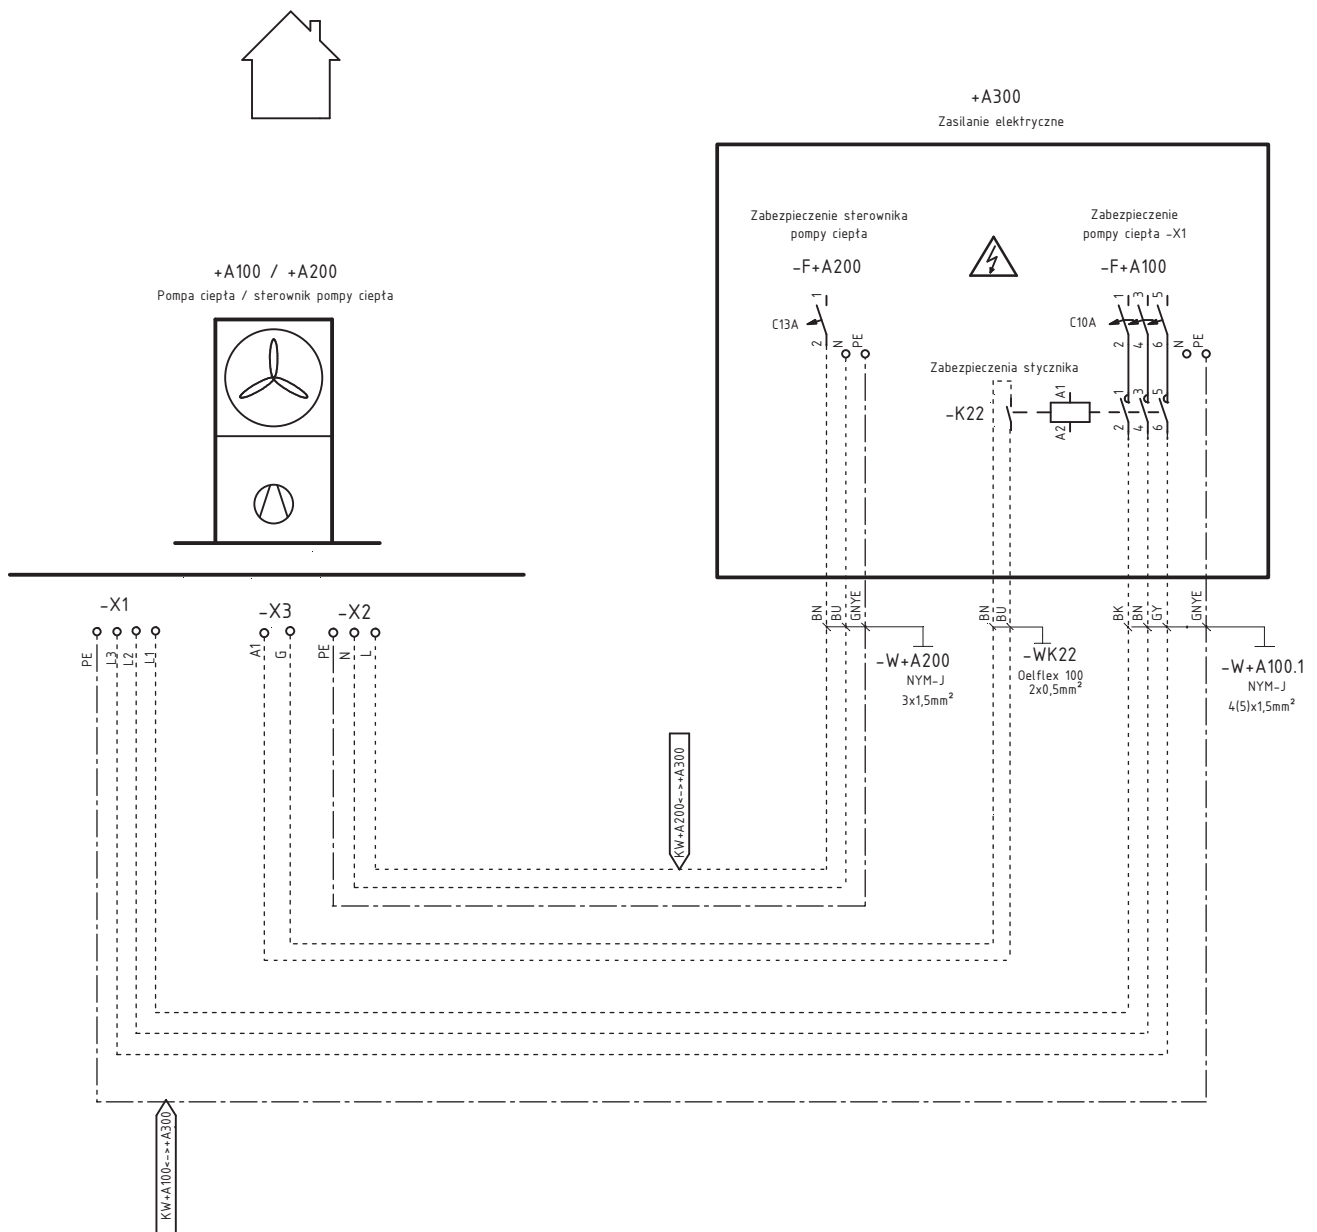

Gruntowa pompa ciepła

SI 6TU

SI 8TU

SI 11TU

1

schemat elektryczny

Glen Dimplex
Deutschland

Dimplex

2

schemat hydrauliczny

Schemat hydrauliczny 1

podłączenie

Część 1

Część 2