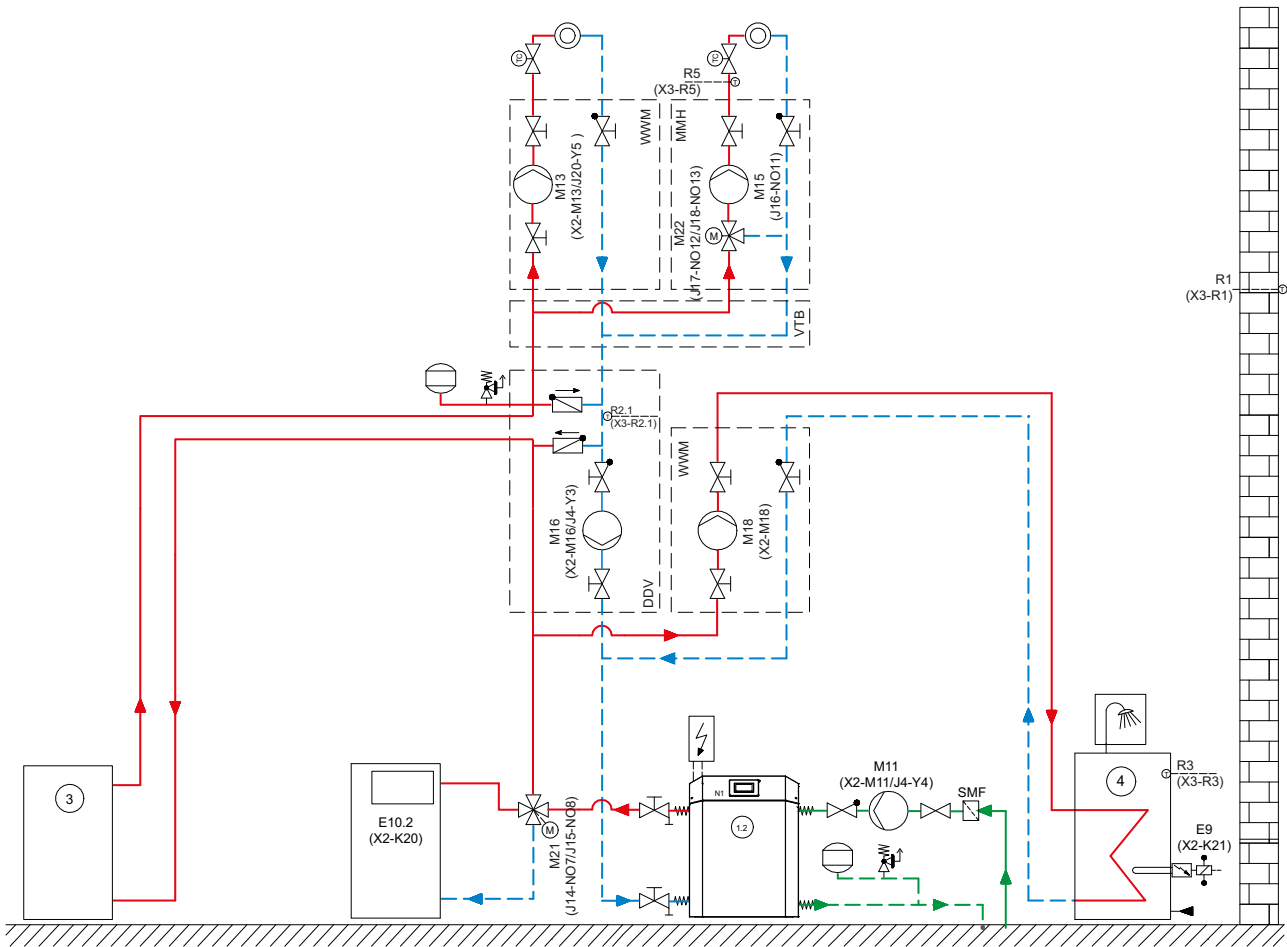

Gruntowa pompa ciepła

SI 6TU

SI 8TU

SI 11TU

1

schemat elektryczny

Glen Dimplex
Deutschland

Dimplex

2

schemat hydrauliczny

Schemat hydrauliczny 1

podłączenie

Część 1

Część 2