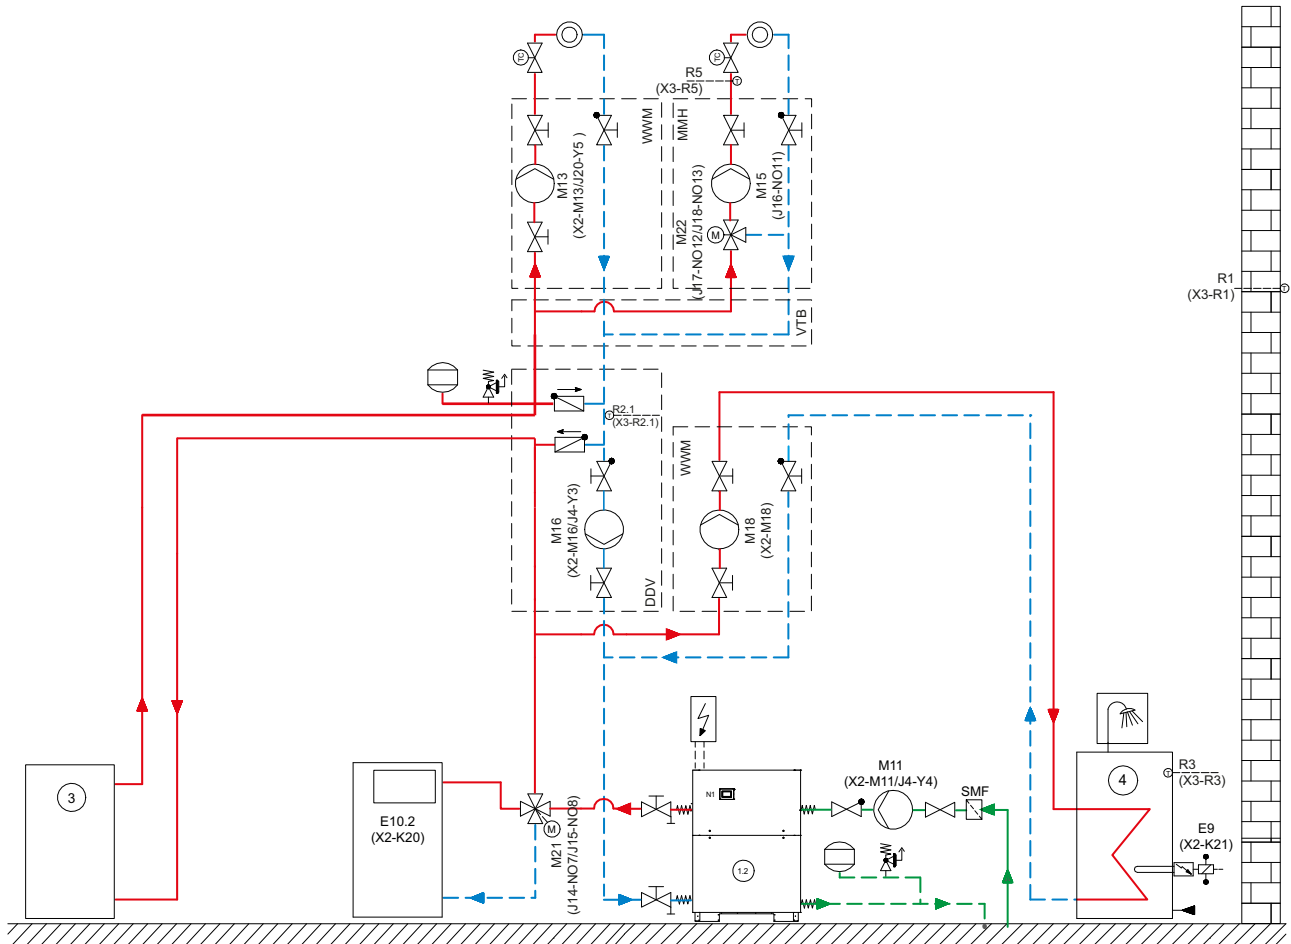

Gruntowa pompa ciepła

SI 75TU

1

schemat elektryczny

2

schemat hydrauliczny

Schemat hydrauliczny 1

3

podłączenie

Schemat hydrauliczny 1

Część 1

Część 2