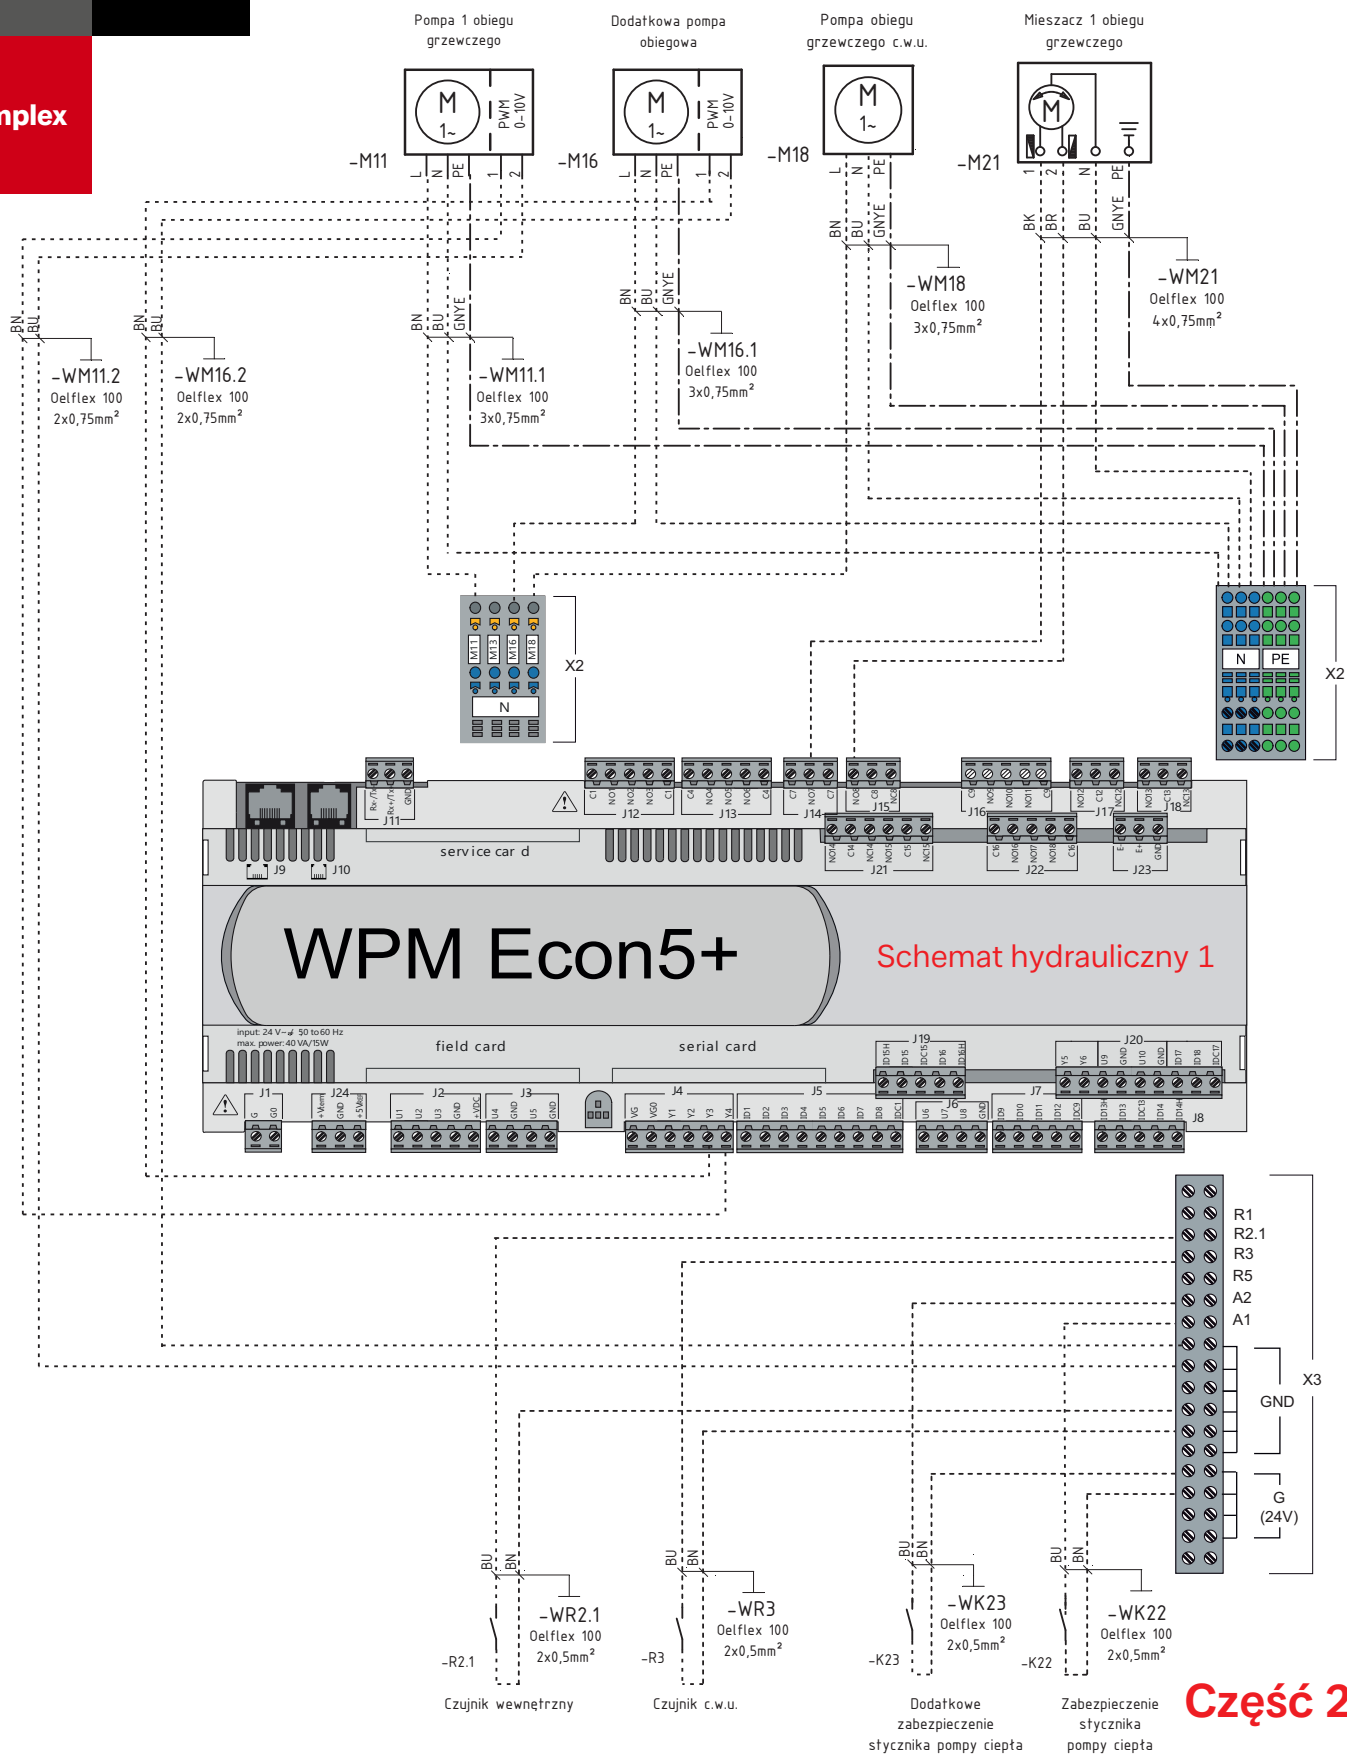

Gruntowa pompa ciepła

SI 75TU

1

schemat elektryczny

2

schemat hydrauliczny

Schemat hydrauliczny 1

3

podłączenie

Schemat hydrauliczny 1

Część 1

Część 2