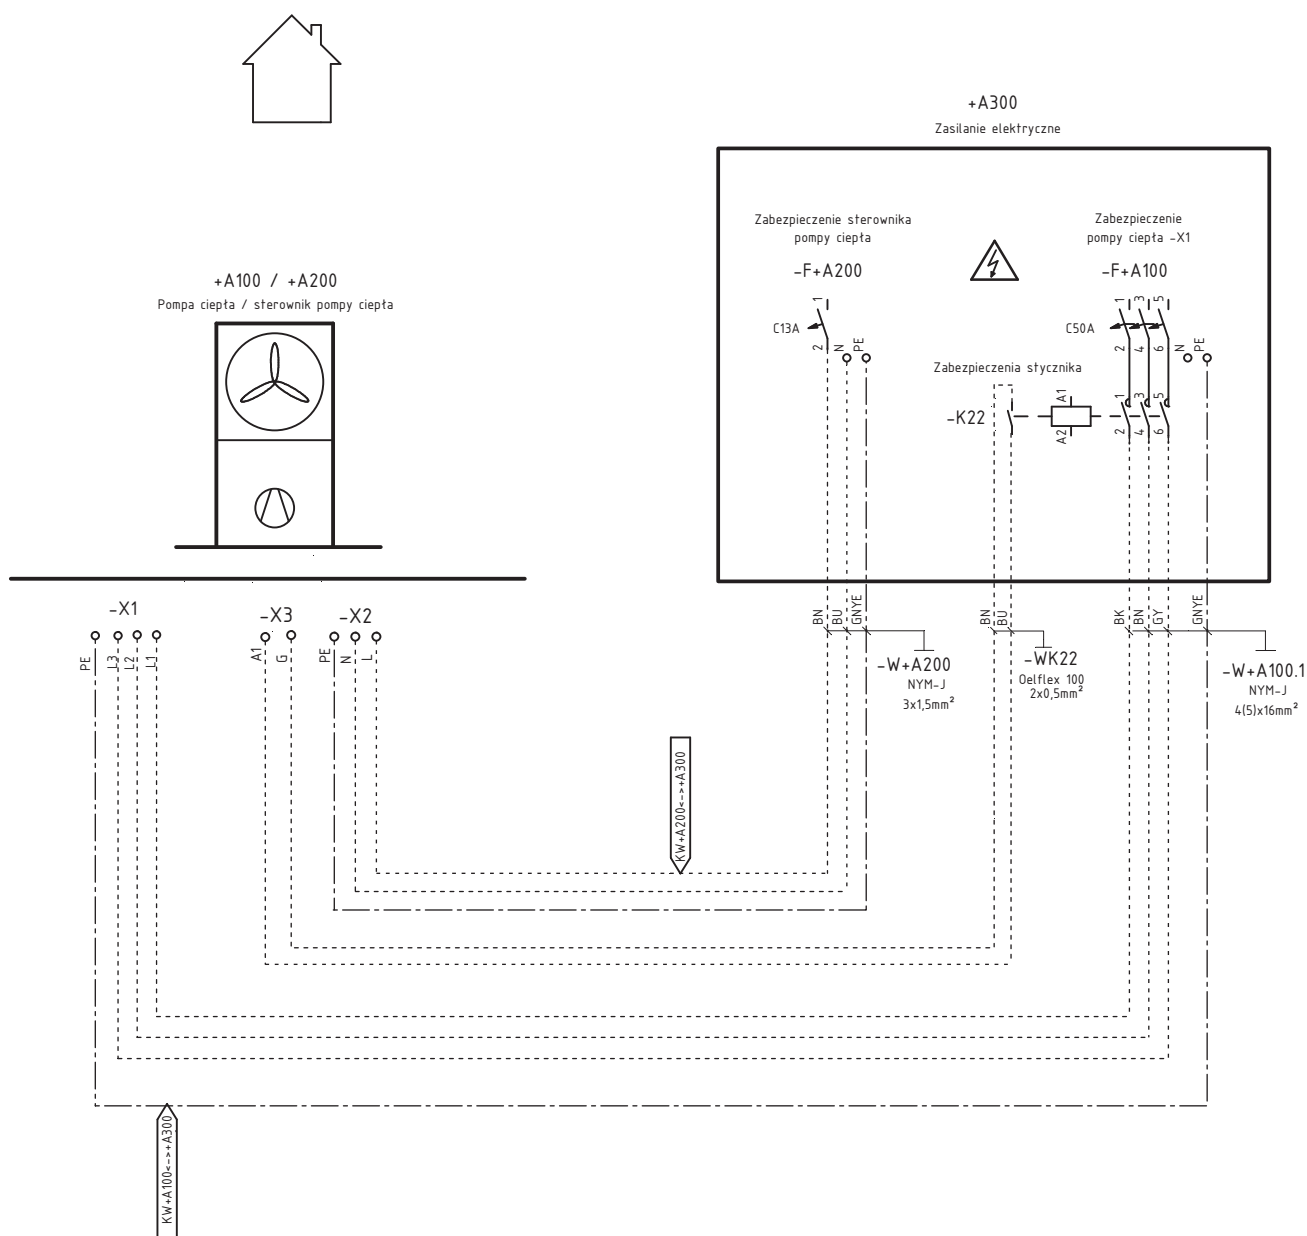

Gruntowa pompa ciepła

SI 75TU

1

schemat elektryczny

2

schemat hydrauliczny

Schemat hydrauliczny 1

3

podłączenie

Schemat hydrauliczny 1

Część 1

Część 2