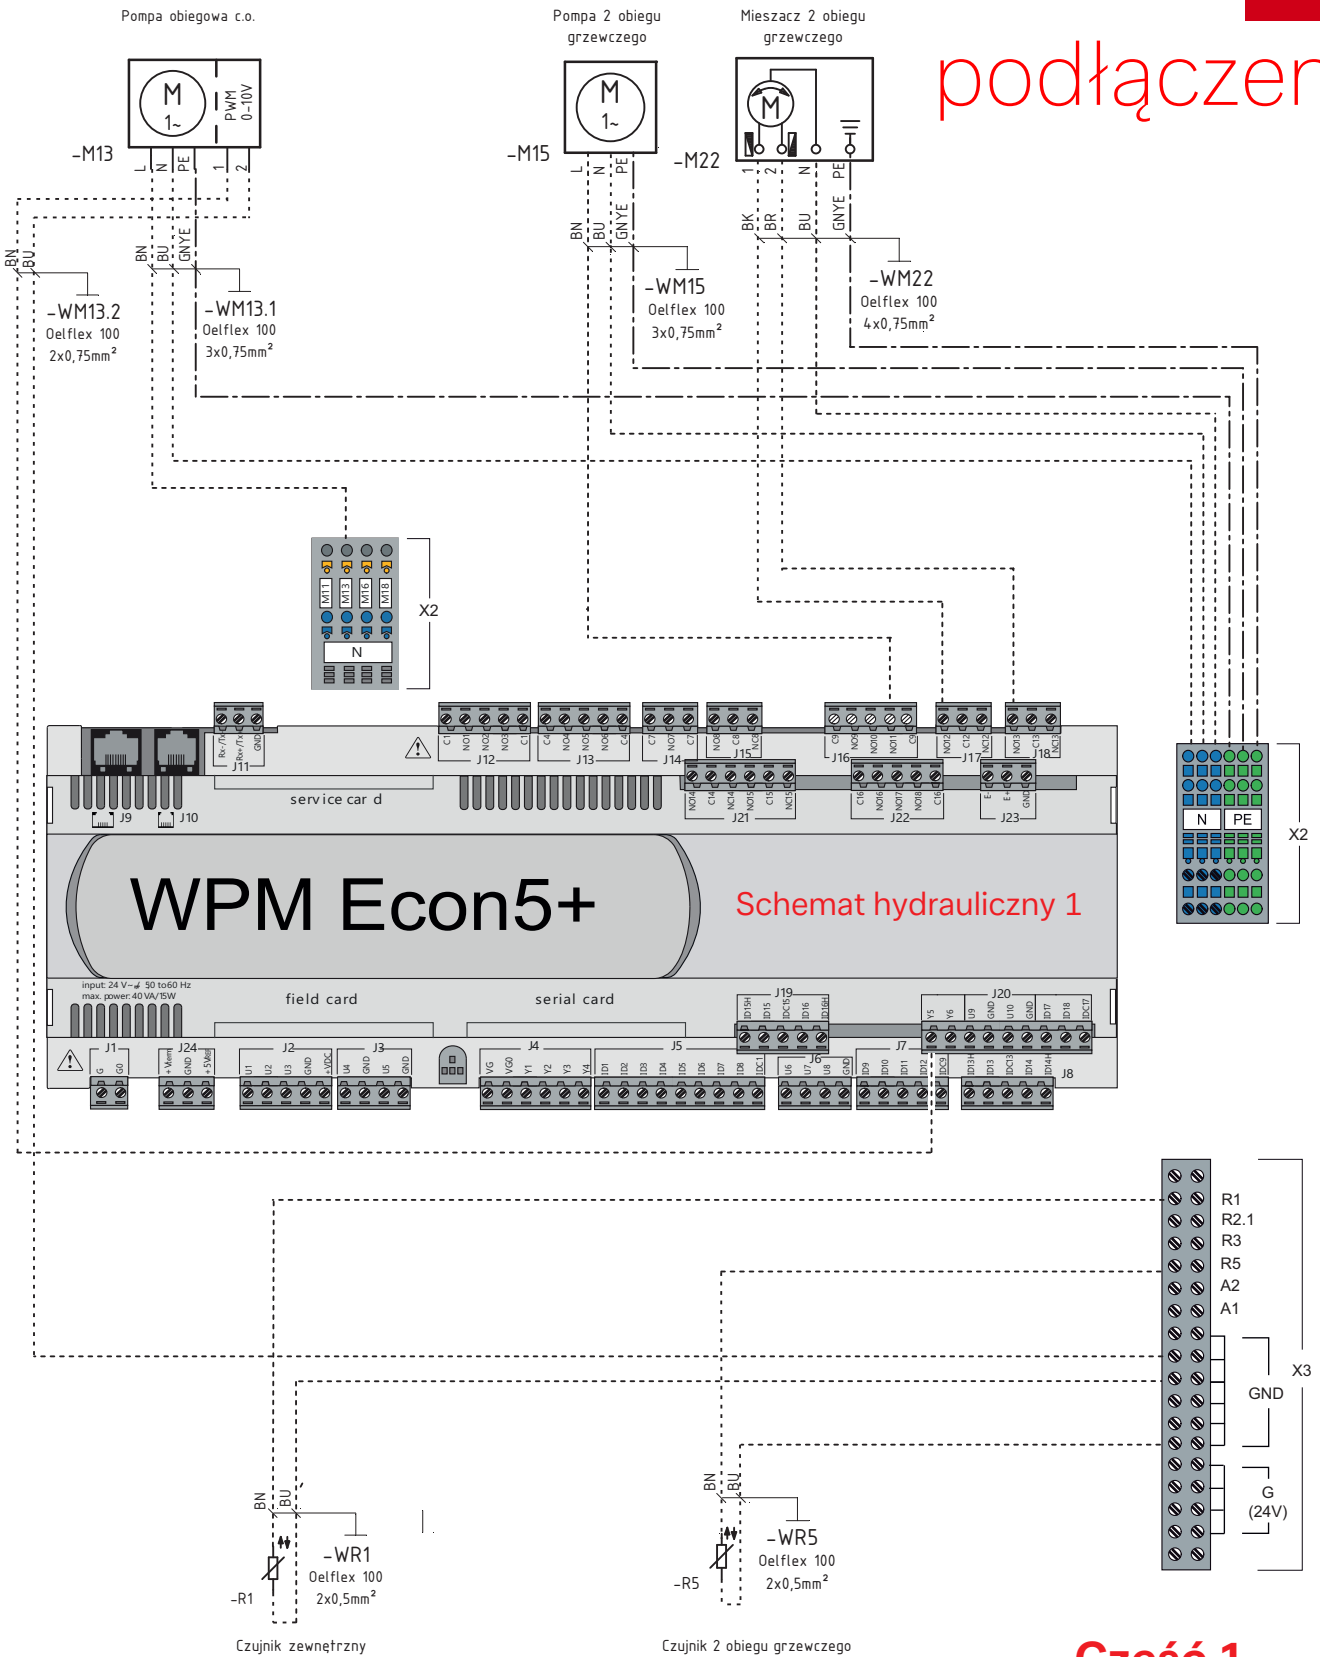

Gruntowa pompa ciepła

SI 75TU

1

schemat elektryczny

2

schemat hydrauliczny

Schemat hydrauliczny 1

3

podłączenie

Schemat hydrauliczny 1

Część 1

Część 2