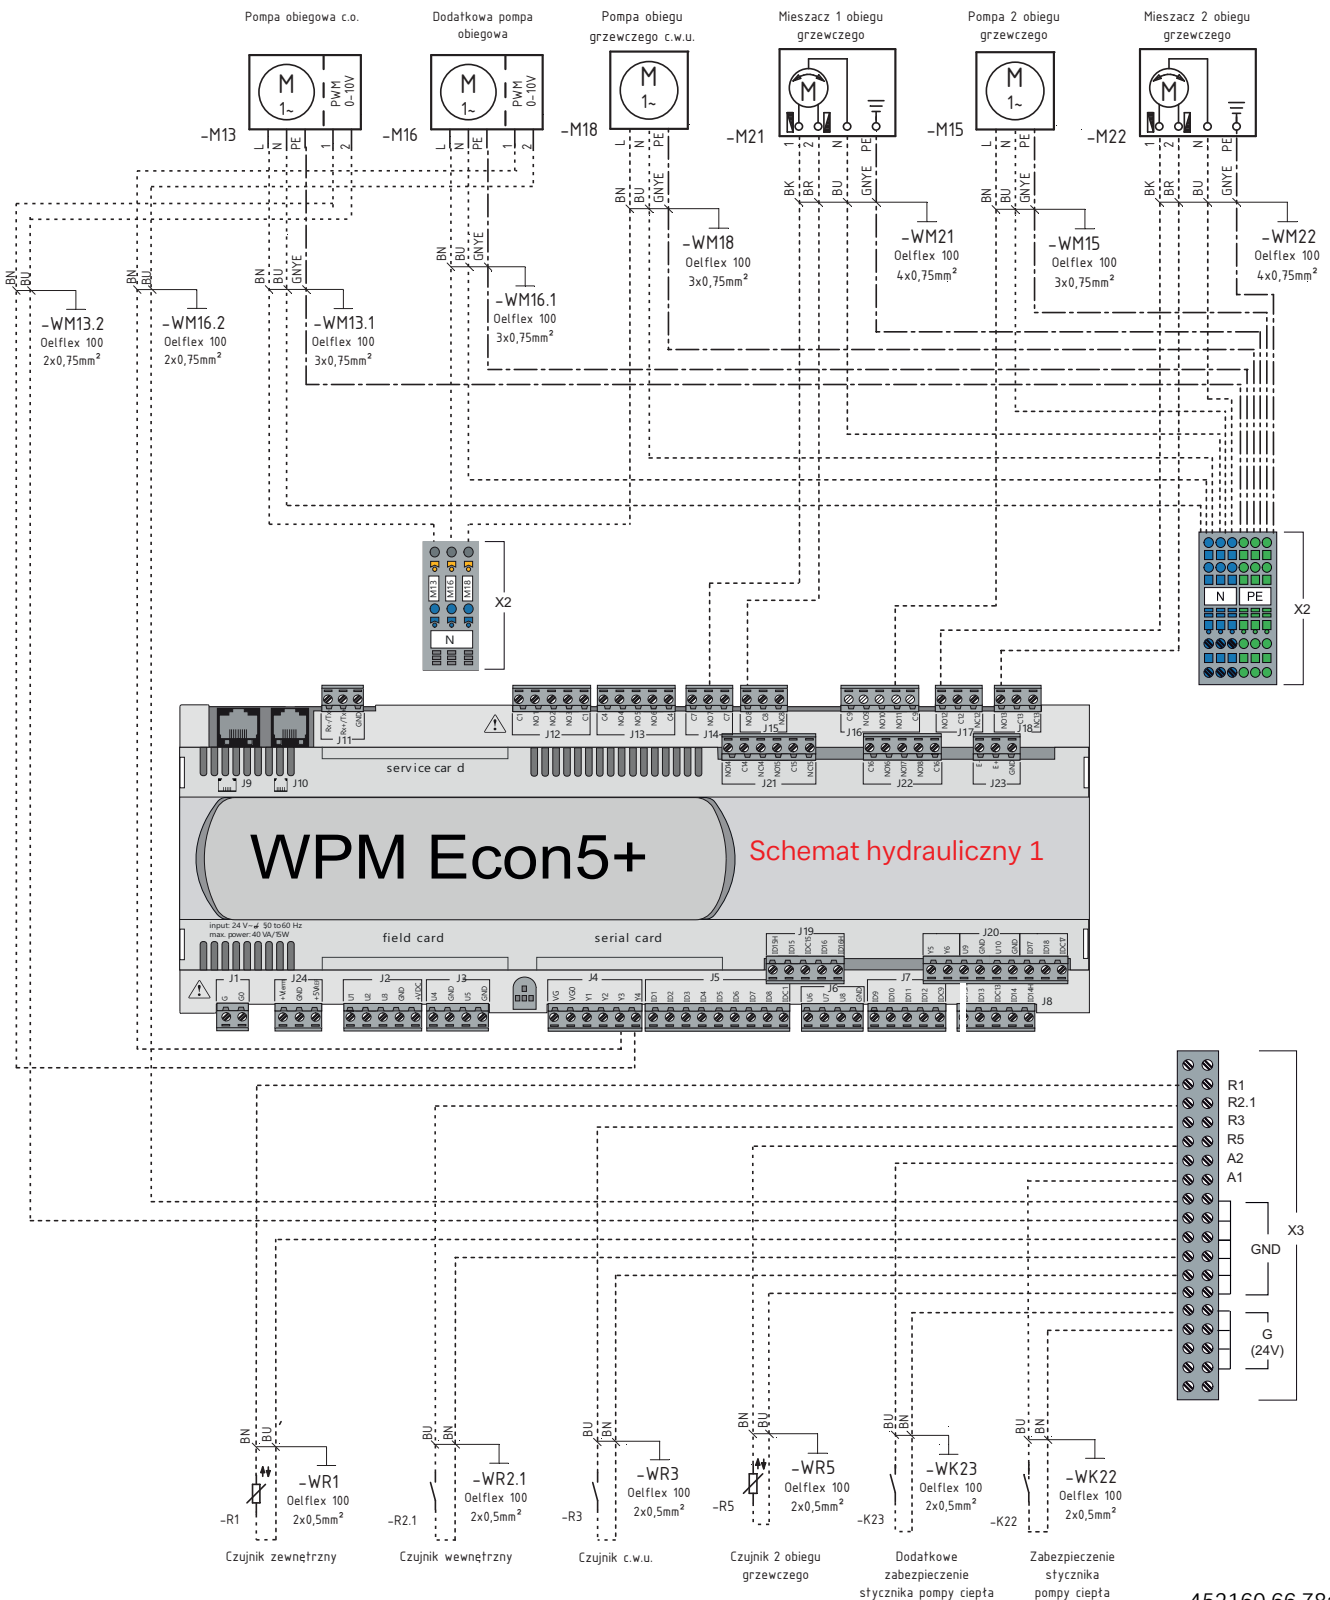

Powietrzna pompa ciepła

LI 12TU

1

schemat elektryczny

podłączenie

**Glen
Dimplex**
Deutschland

Dimplex