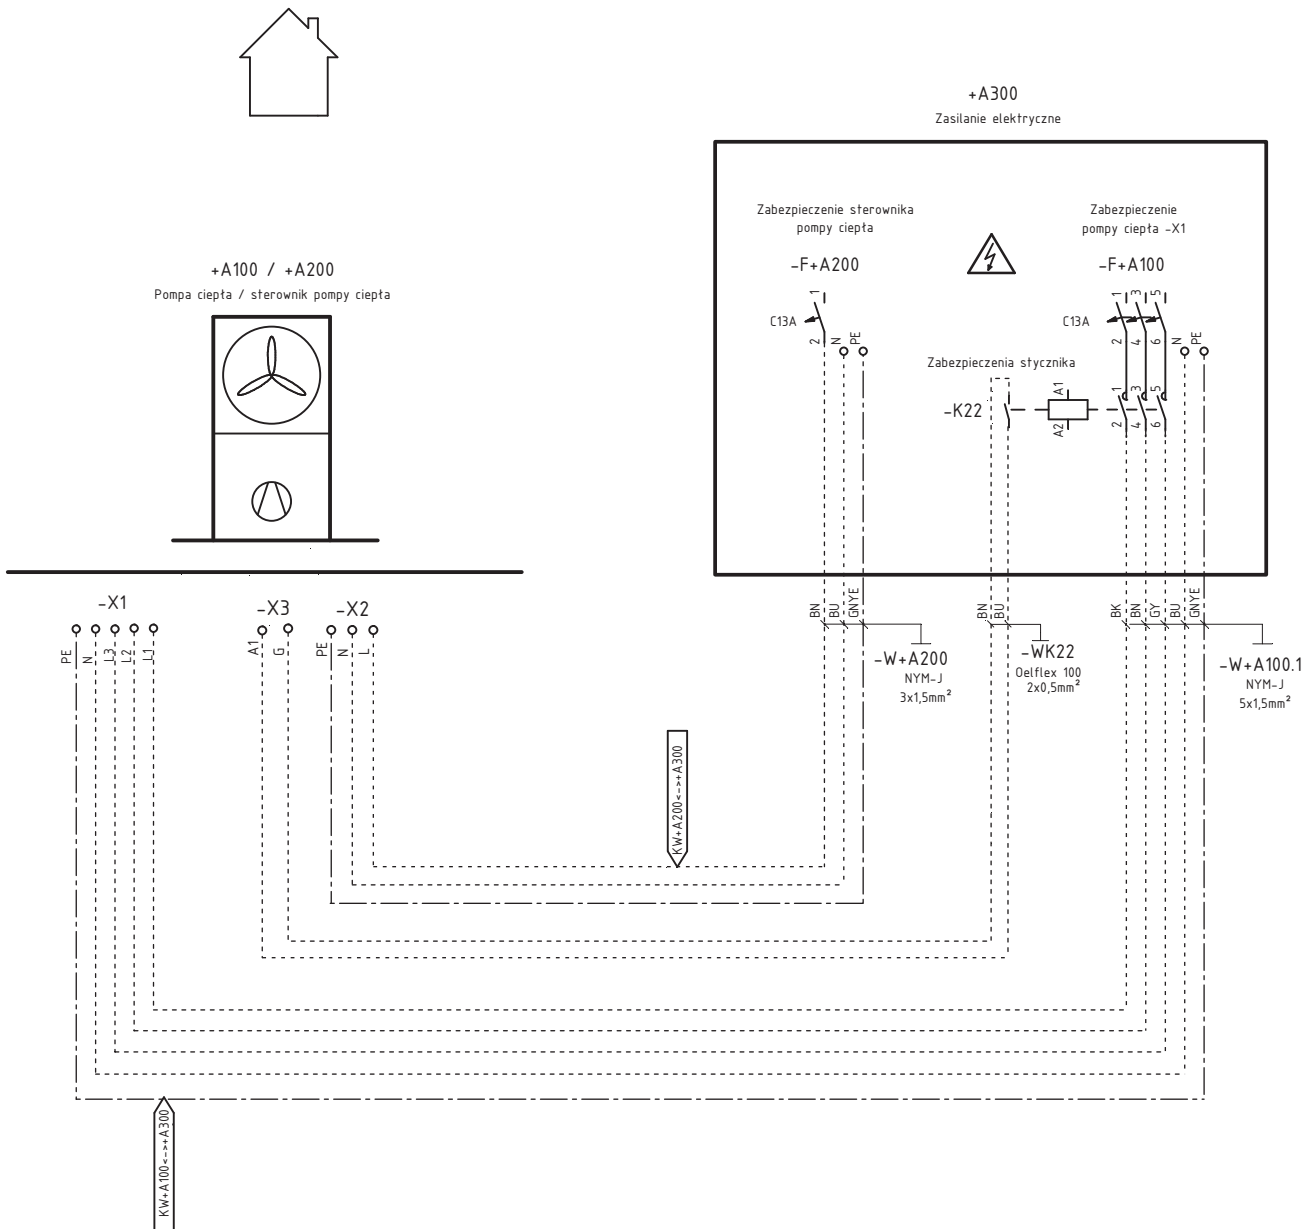

Powietrzna pompa ciepła

LI 12TU

1

schemat elektryczny

podłączenie

**Glen
Dimplex**
Deutschland

Dimplex