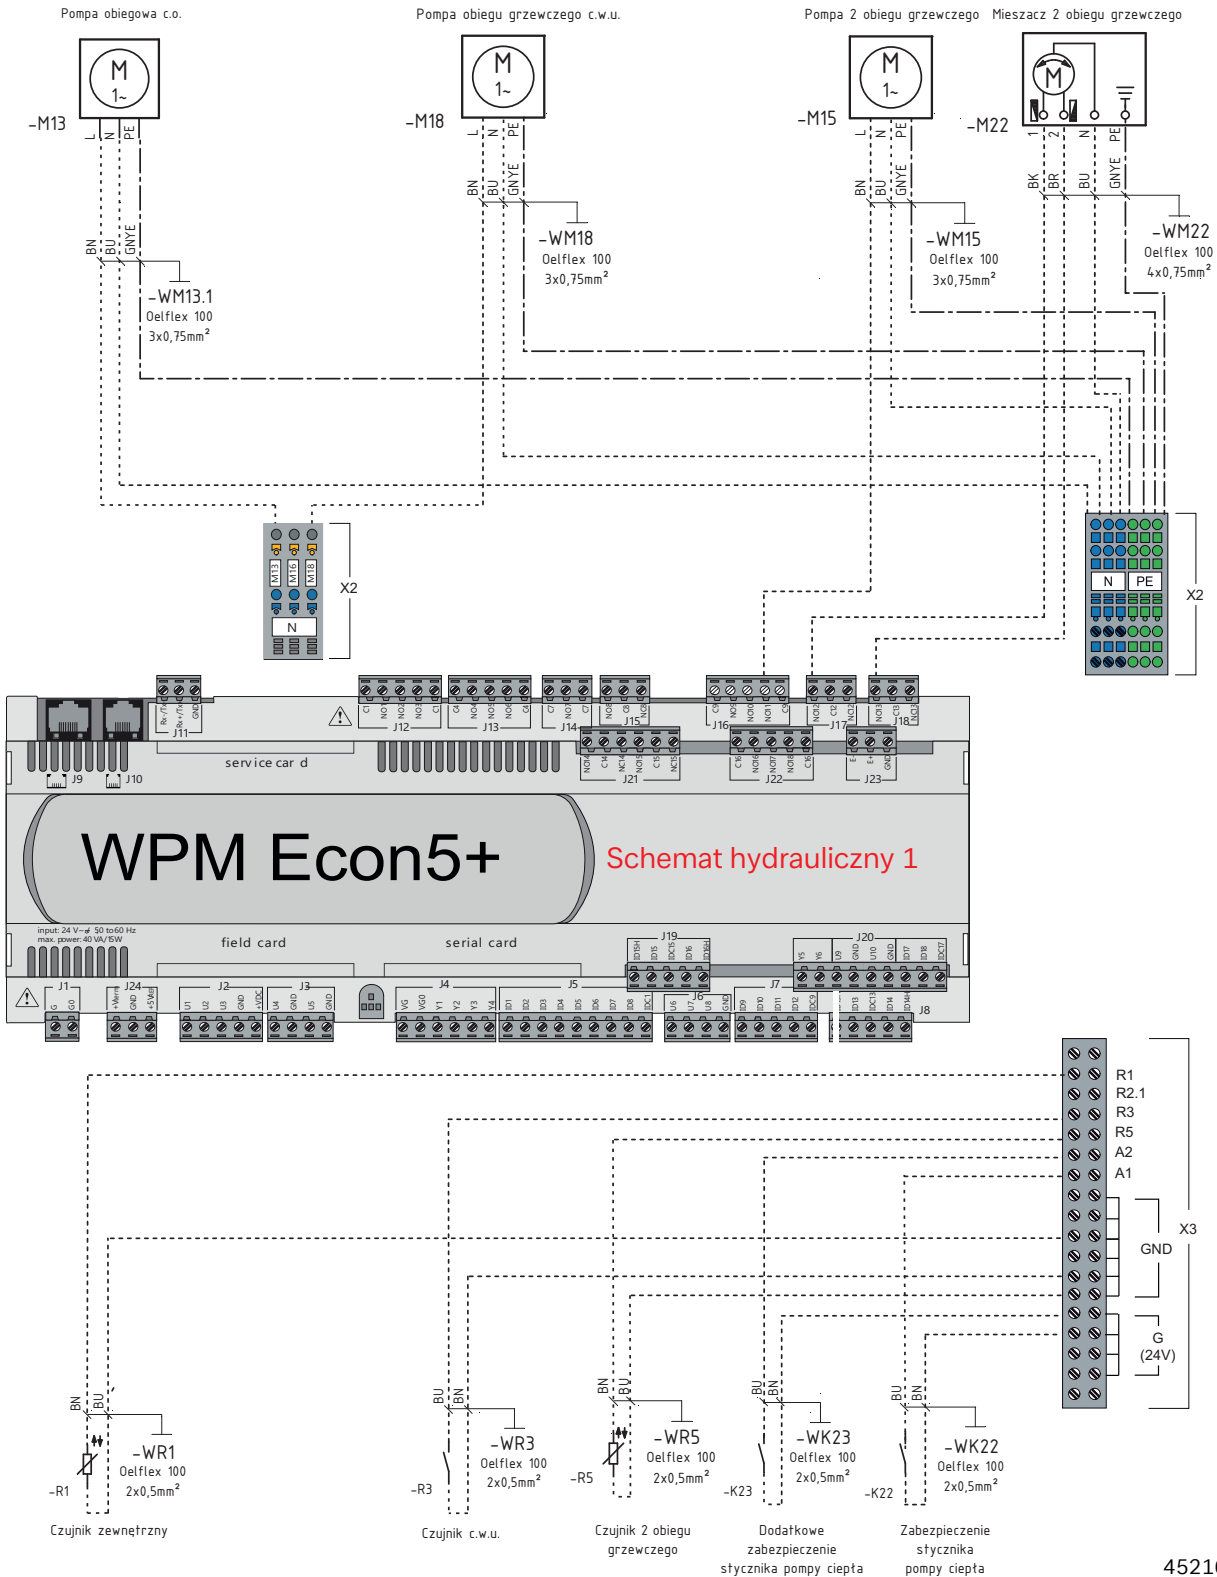

Powietrzna pompa ciepła

LIK 12TU

1

schemat elektryczny

2

schemat hydrauliczny

3

podłączenie

**Glen
Dimplex**
Deutschland

Dimplex