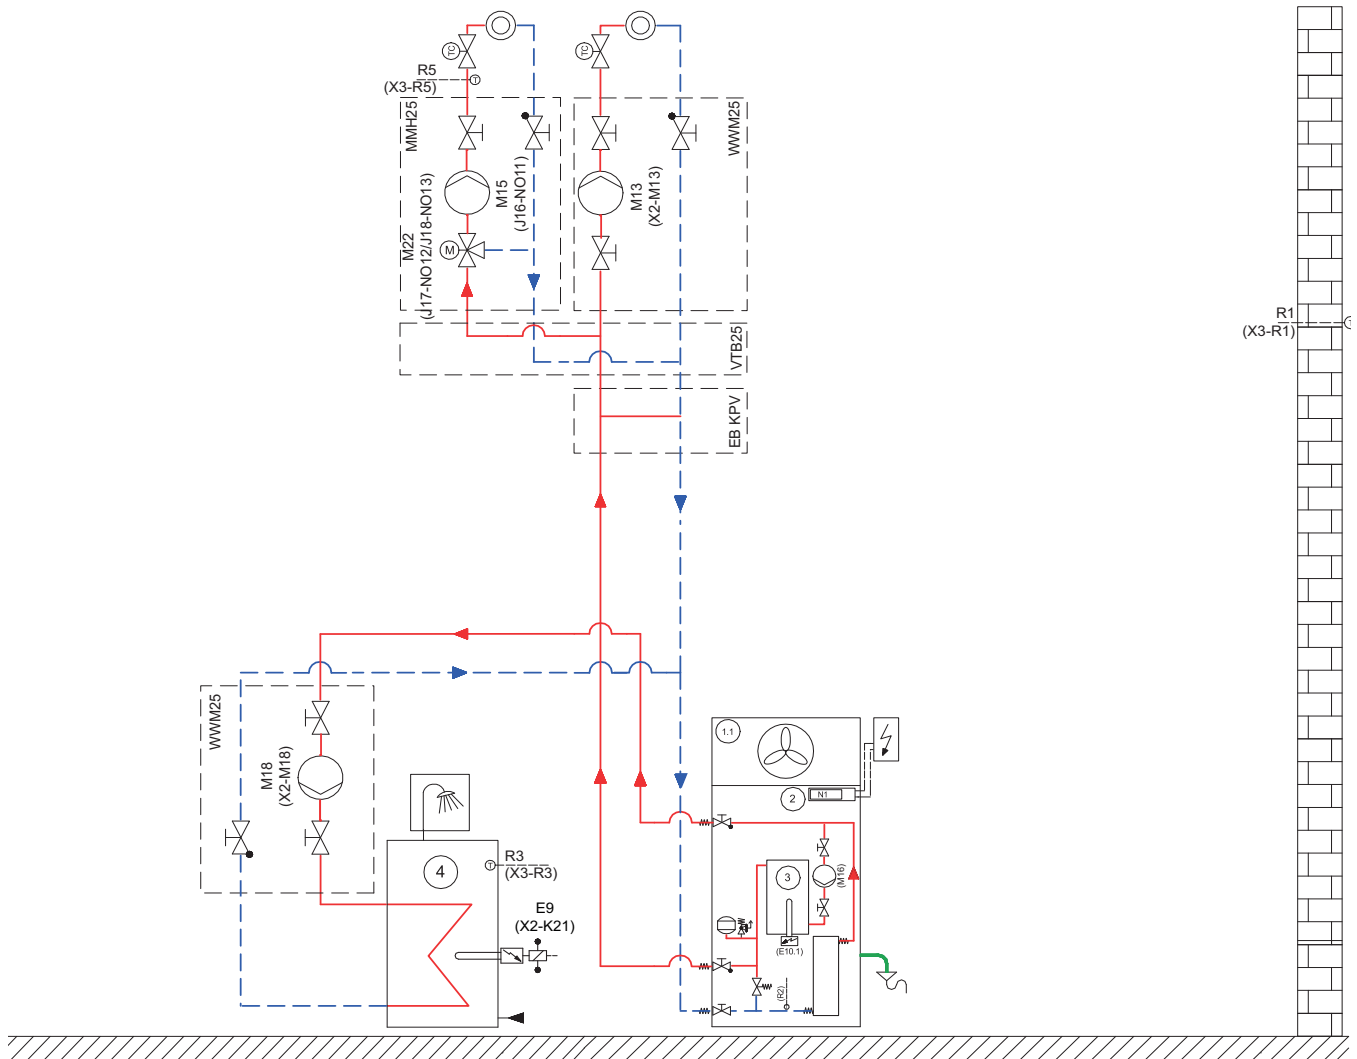

Powietrzna pompa ciepła

LIK 12TU

1

schemat elektryczny

2

schemat hydrauliczny

3

podłączenie

**Glen
Dimplex**
Deutschland

Dimplex