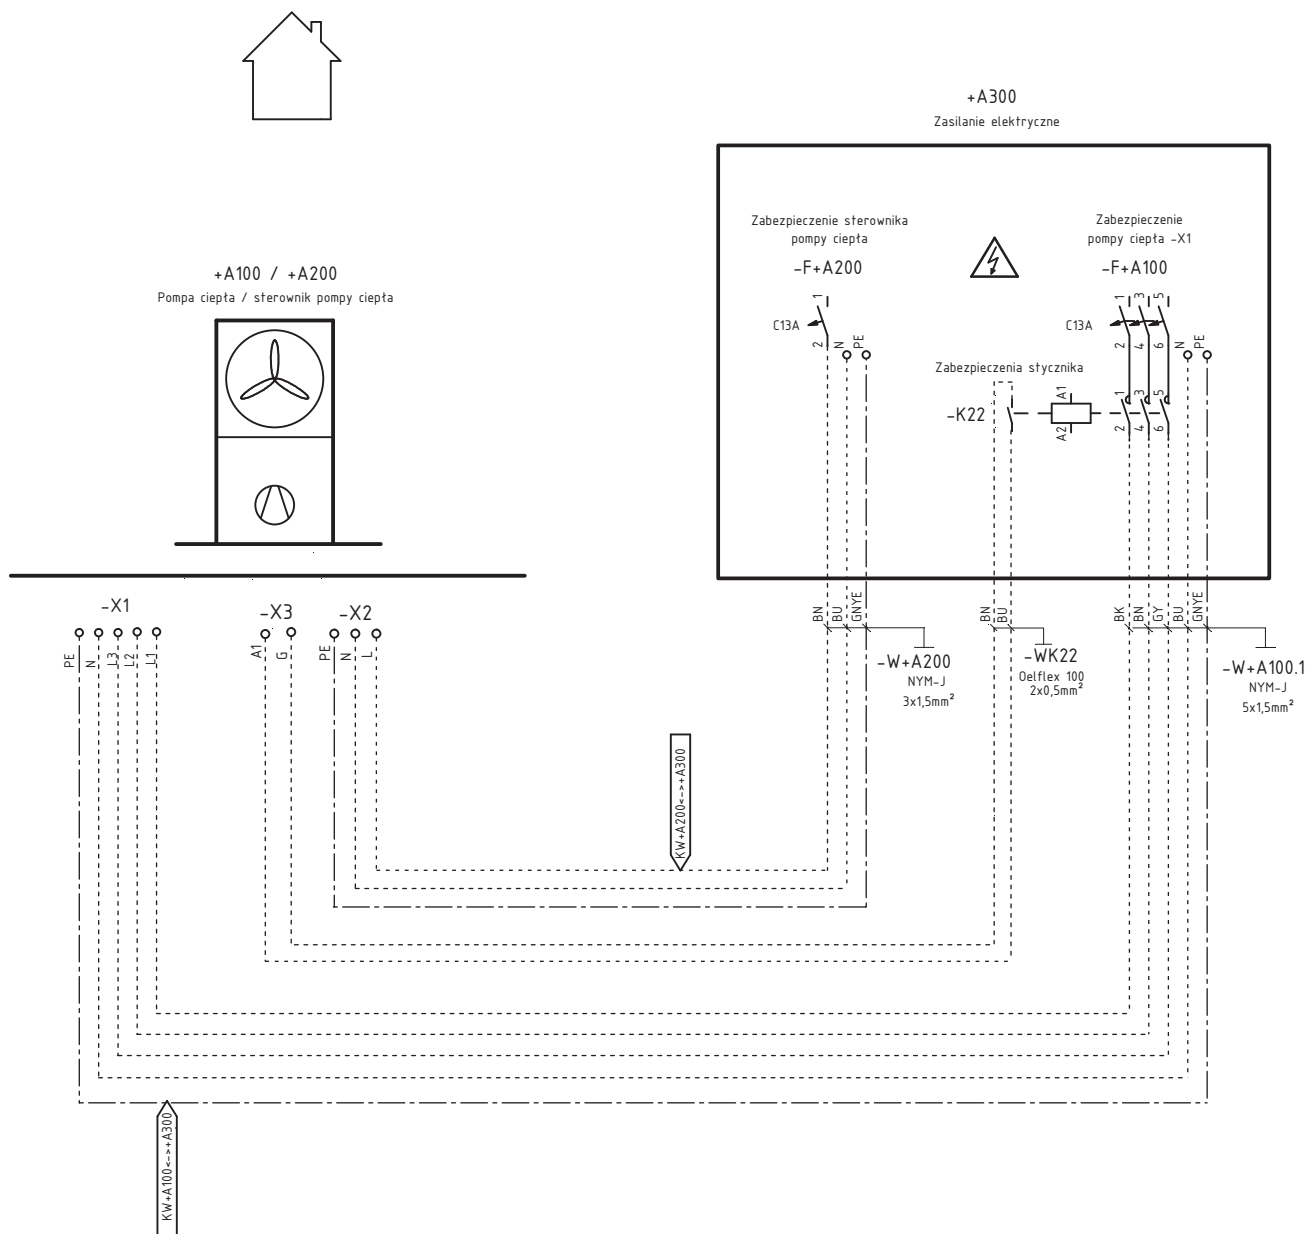

Powietrzna pompa ciepła

LIK 12TU

1

schemat elektryczny

2

schemat hydrauliczny

3

podłączenie

**Glen
Dimplex**
Deutschland

Dimplex