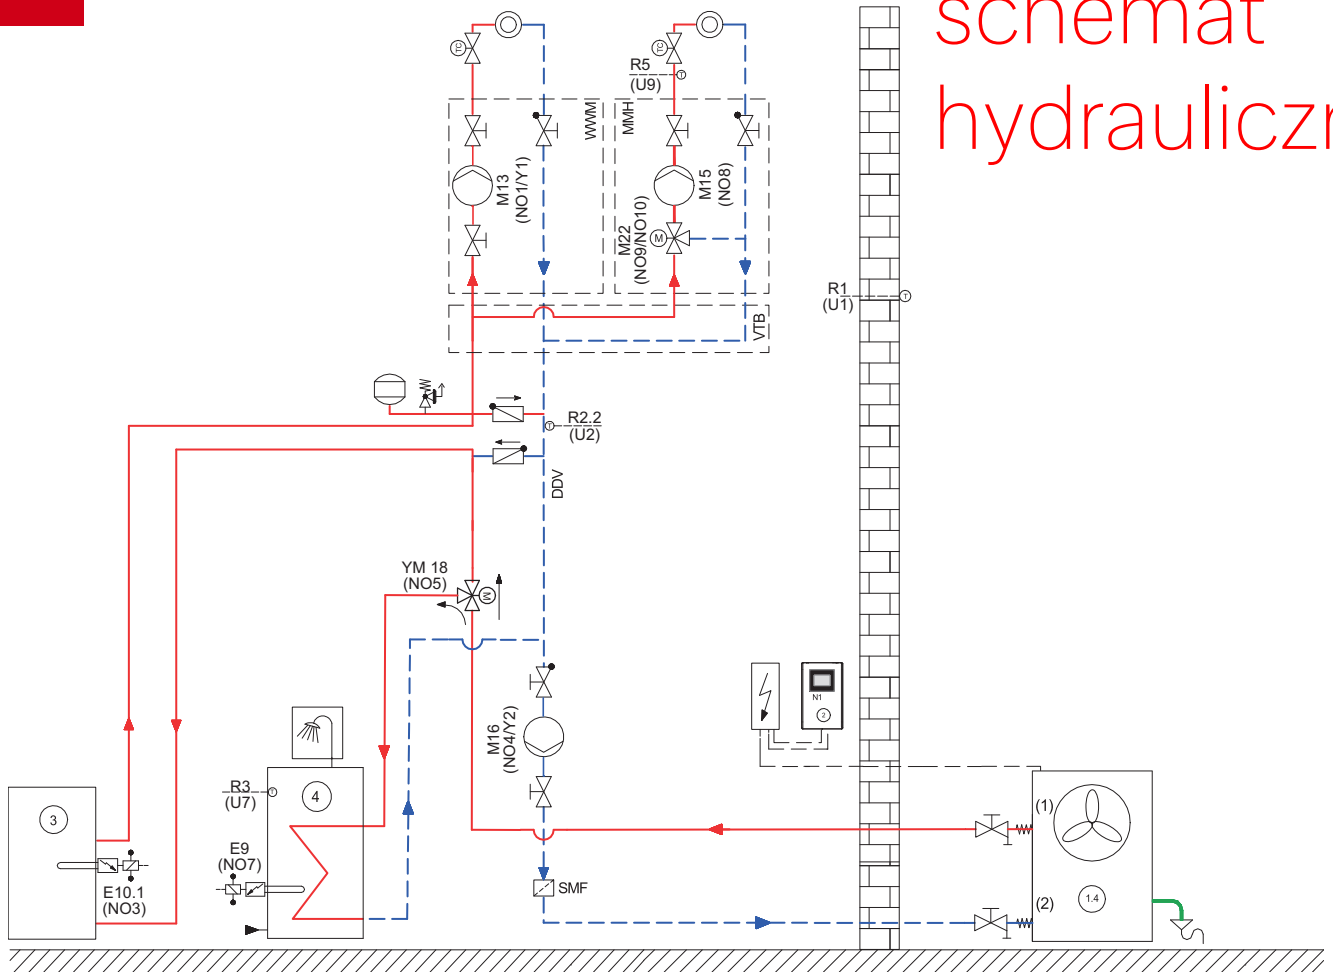

Powietrzna pompa ciepła

LA 1422C

1

schemat elektryczny

Glen
Dimplex
Deutschland

Dimplex

2

schemat hydrauliczny

3

podłączenie