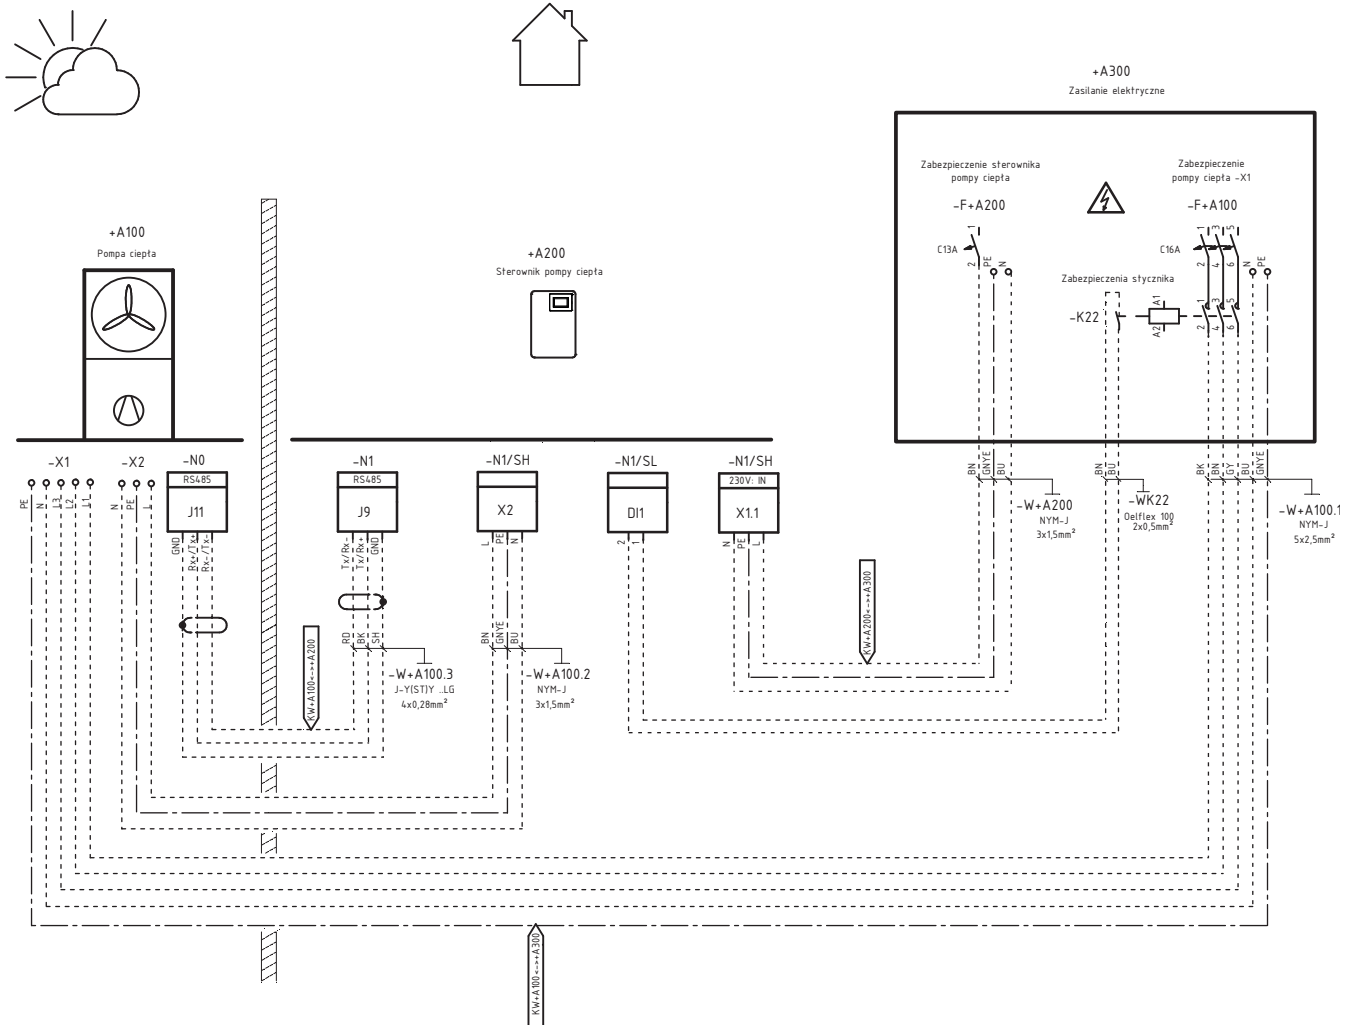

Powietrzna pompa ciepła

LA 1422C

1

schemat elektryczny

Glen
Dimplex
Deutschland

Dimplex

2

schemat hydrauliczny

3

podłączenie