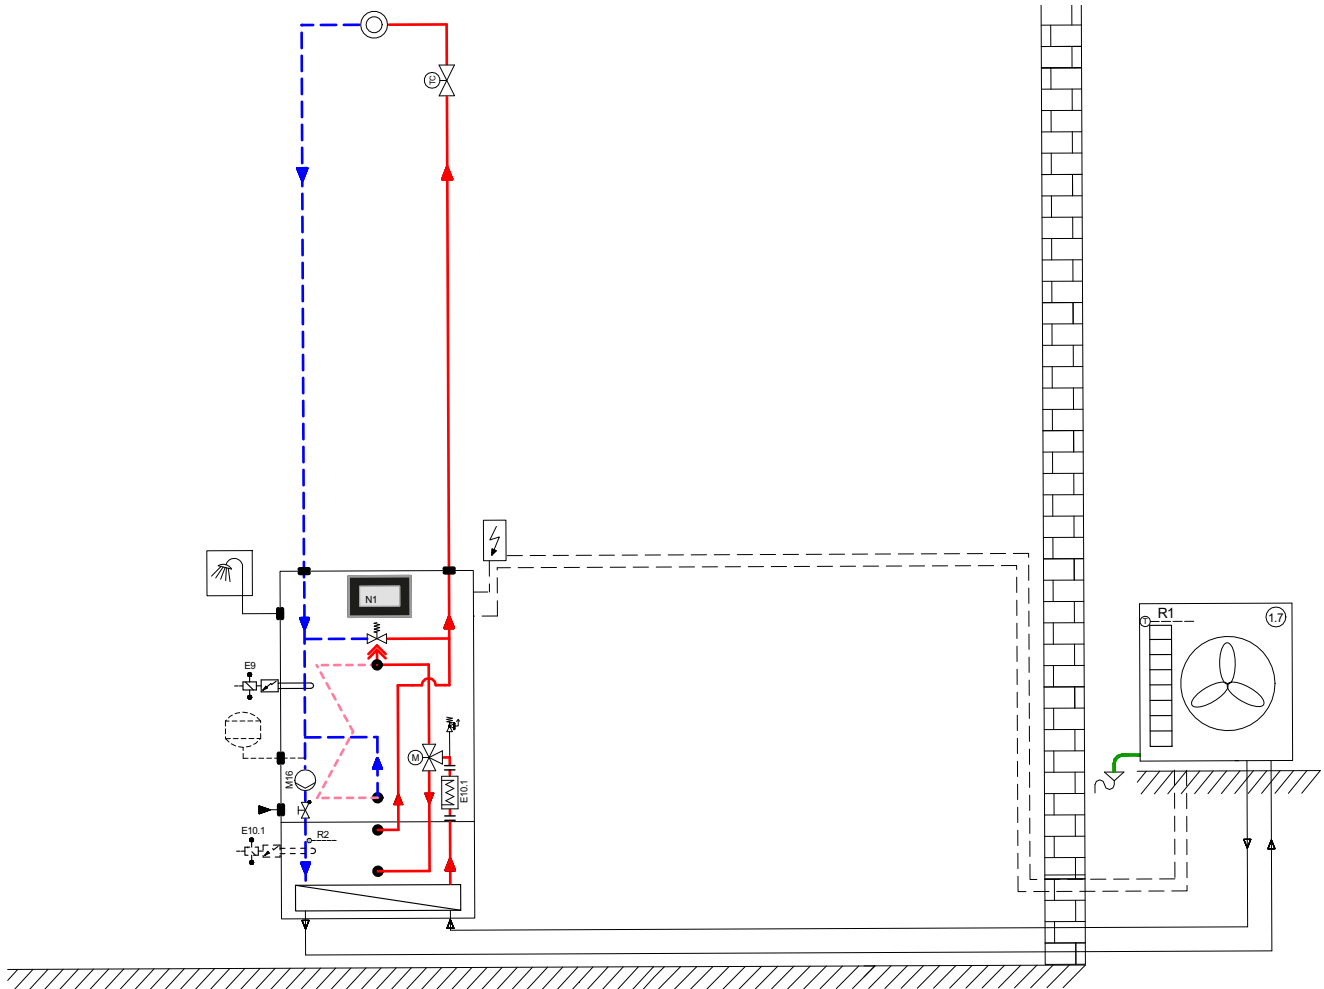

2

hydraulic

hydraulic 1

3

plug in

Störferrnanzeige
remote fault indicator
télé-détection de pannes

Glen
Dimplex
Deutschland

Dimplex

Zirkulationspumpe Warmwasser
circulation pump domestic hot water
circulateur de bouclage ECS eau chaude sanitaire