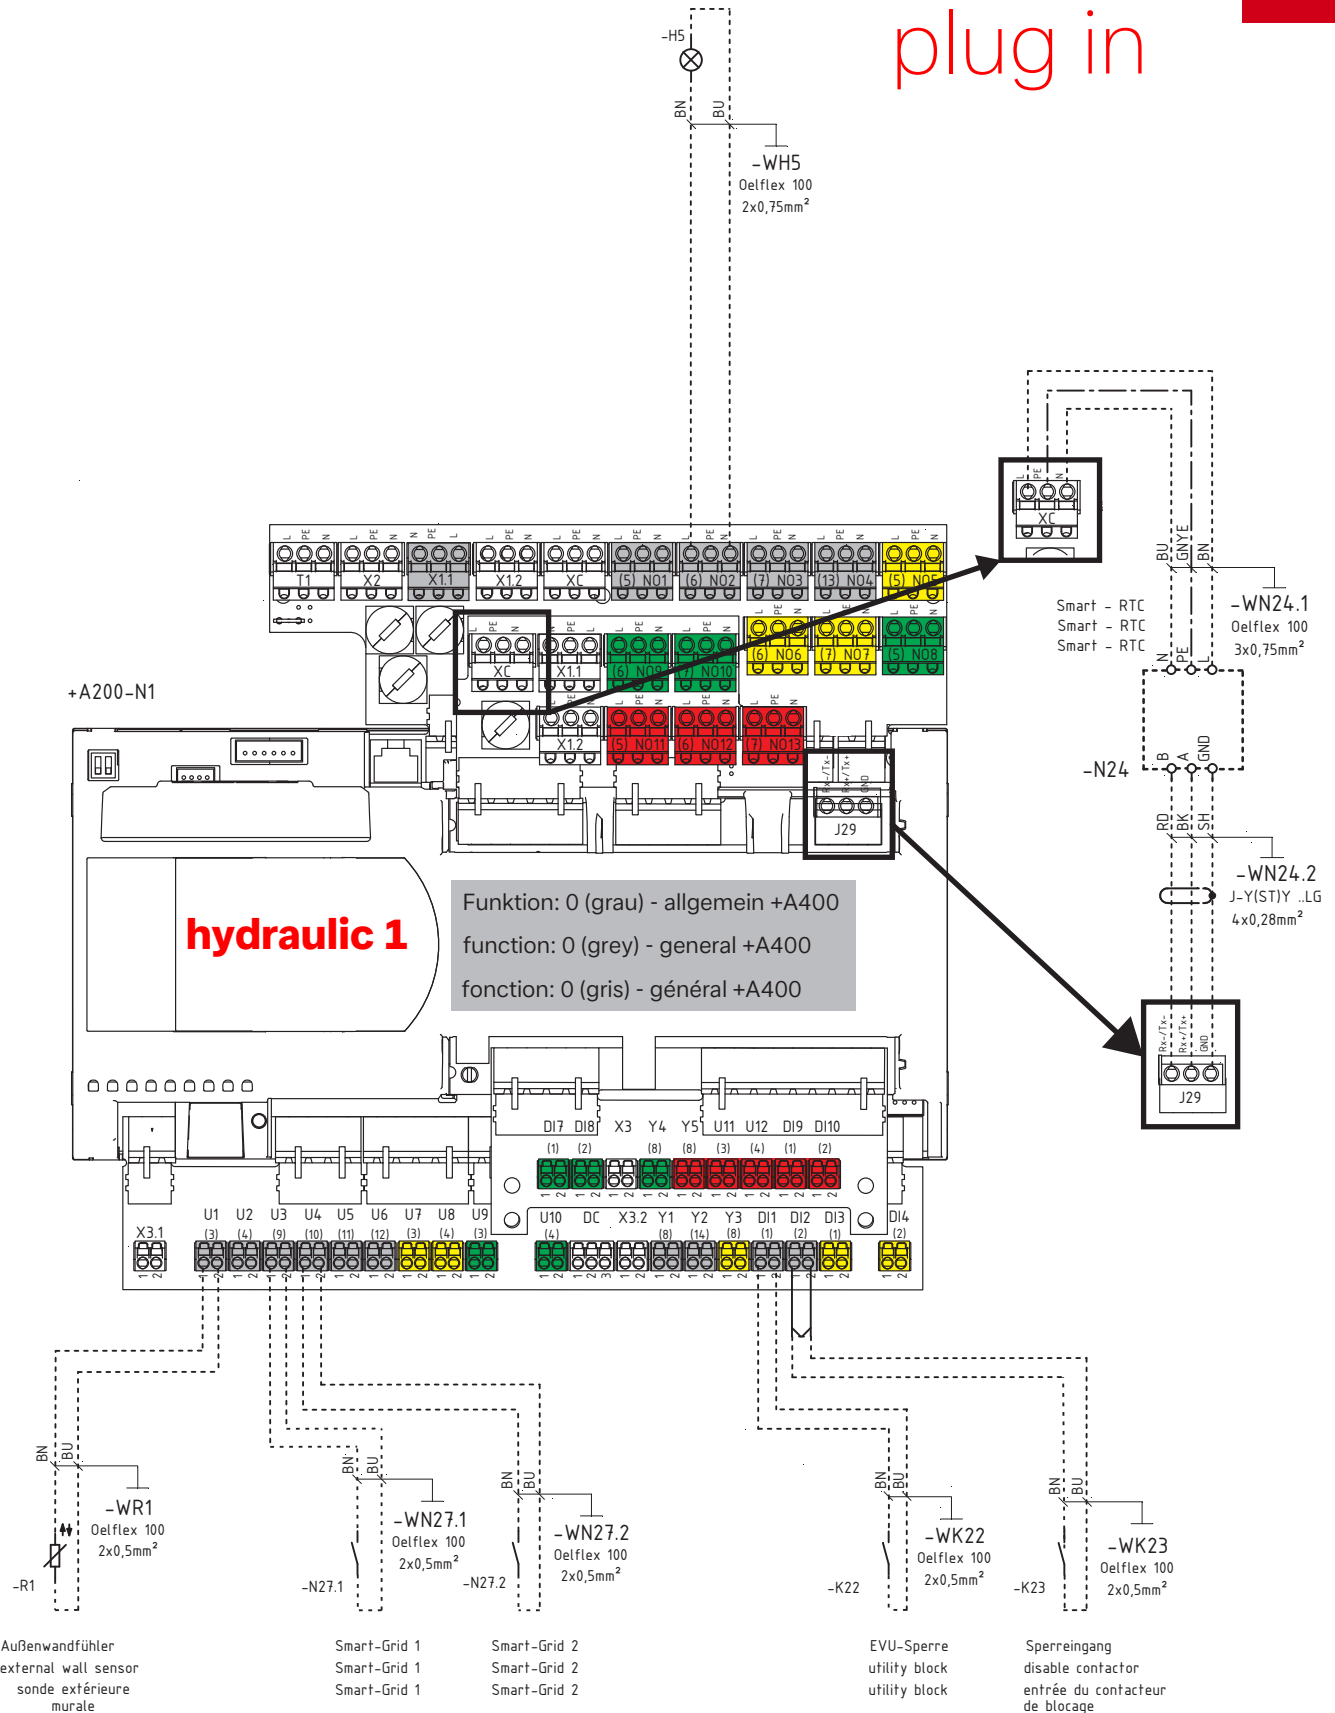

2

hydraulic

hydraulic 1

3

plug in

Störferrnanzeige
remote fault indicator
télé-détection de pannes

Glen
Dimplex
Deutschland

Dimplex

Zirkulationspumpe Warmwasser
circulation pump domestic hot water
circulateur de bouclage ECS eau chaude sanitaire